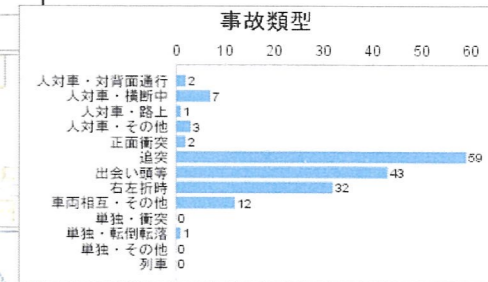

耳成西小学校区交通事故発生状況【平成28年から令和2年】

交通ルールを守り、交通事故には充分注意しましょう!

凡例

事故内容	
★	死亡
★	軽傷
★	重傷

この地図の作成に当たっては、国土地理院長の承認を得て、同院発行の基盤地図情報を使用した。
(承認番号 平29情使、第364号)

校区内発生状況

合図して ゆずってもらって 笑顔でお礼