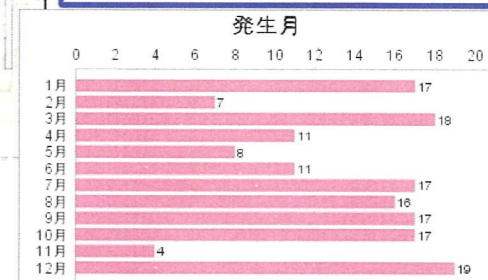

耳成西小学校区交通事故発生状況【平成28年から令和2年】

交通ルールを守り、交通事故には充分注意しましょう!

凡例

事故内容	
★	死亡
★	軽傷
★	重傷

この地図の作成に当たっては、国土地理院長の承認を得て、同院発行の基盤地図情報を使用した。
(承認番号 平29情使、第364号)

校区内発生状況

合図して ゆずってもらって 笑顔でお礼