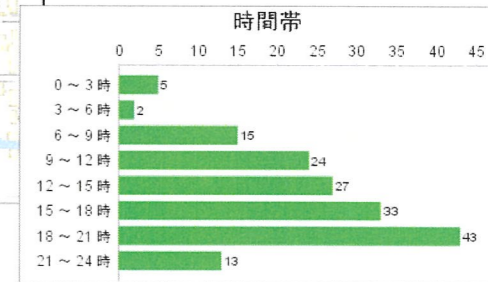

耳成西小学校区交通事故発生状況【平成28年から令和2年】

交通ルールを守り、交通事故には充分注意しましょう!

凡例

事故内容	
★	死亡
★	軽傷
★	重傷

この地図の作成に当たっては、国土地理院長の承認を得て、同院発行の基盤地図情報を使用した。
(承認番号 平29情使、第364号)

校区内発生状況

合図して ゆずってもらって 笑顔でお礼