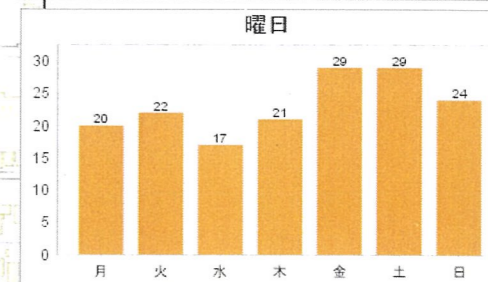

耳成西小学校区交通事故発生状況【平成28年から令和2年】

交通ルールを守り、交通事故には充分注意しましょう!

凡例

事故内容	
★	死亡
★	軽傷
★	重傷

この地図の作成に当たっては、国土地理院長の承認を得て、同院発行の基盤地図情報を使用した。
(承認番号 平29情使、第364号)

校区内発生状況

合図して ゆずってもらって 笑顔でお礼