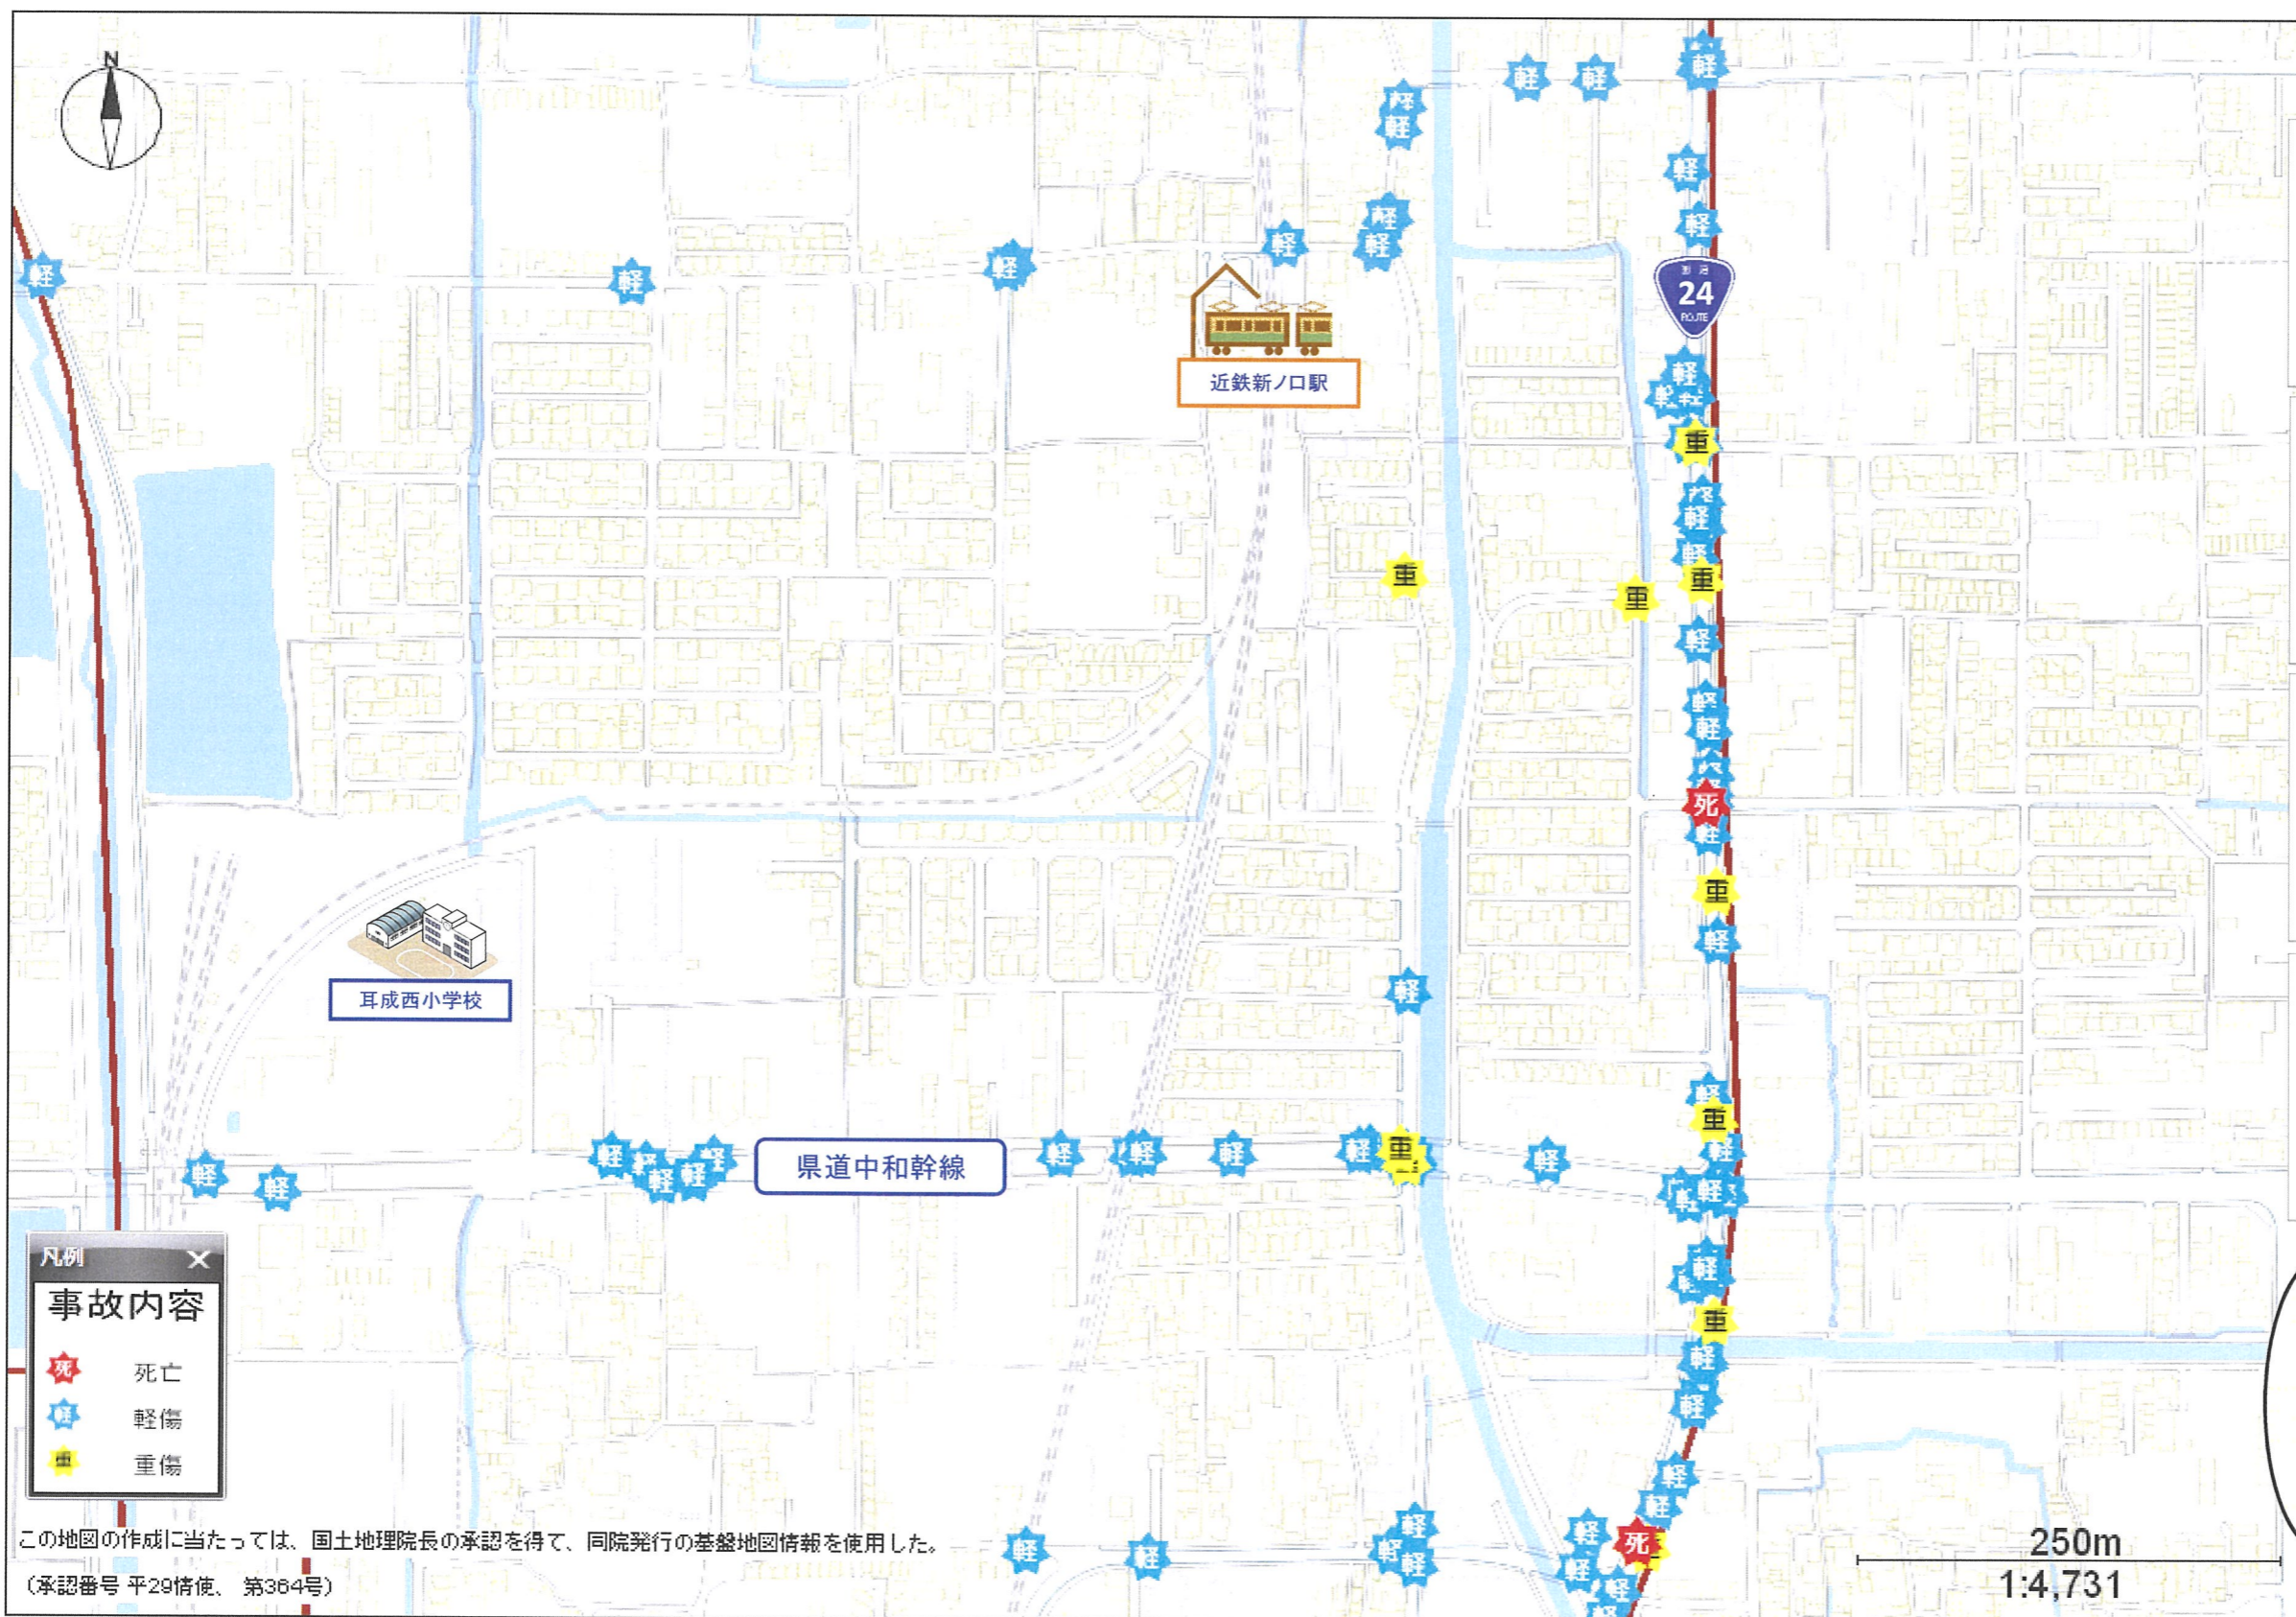

耳成西小学校区交通事故発生状況【平成28年から令和2年】

交通ルールを守り、交通事故には充分注意しましょう!

凡例

事故内容	
★	死亡
★	軽傷
★	重傷

この地図の作成に当たっては、国土地理院長の承認を得て、同院発行の基盤地図情報を使用した。
(承認番号 平29情使、第364号)

校区内発生状況

合図して ゆずってもらって 笑顔でお礼