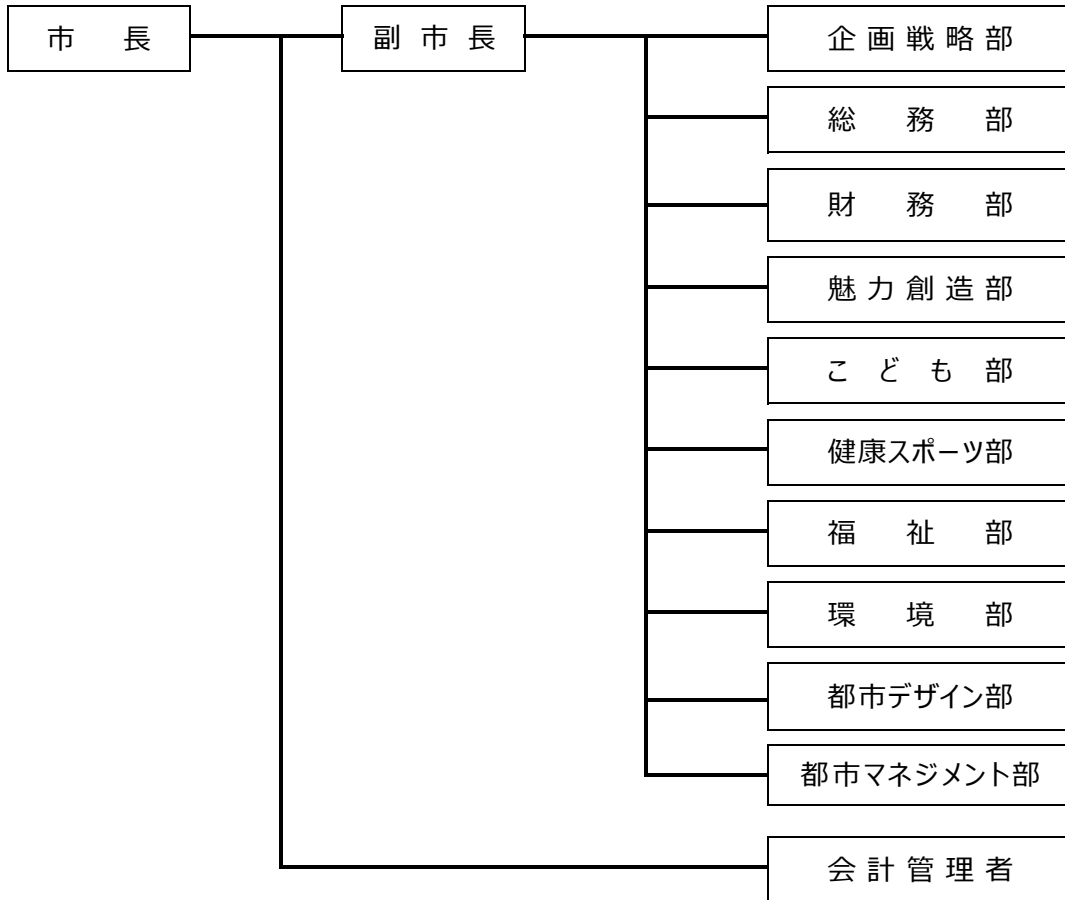

令和6年度 榎原市組織図

令和6年度 檀原市組織図