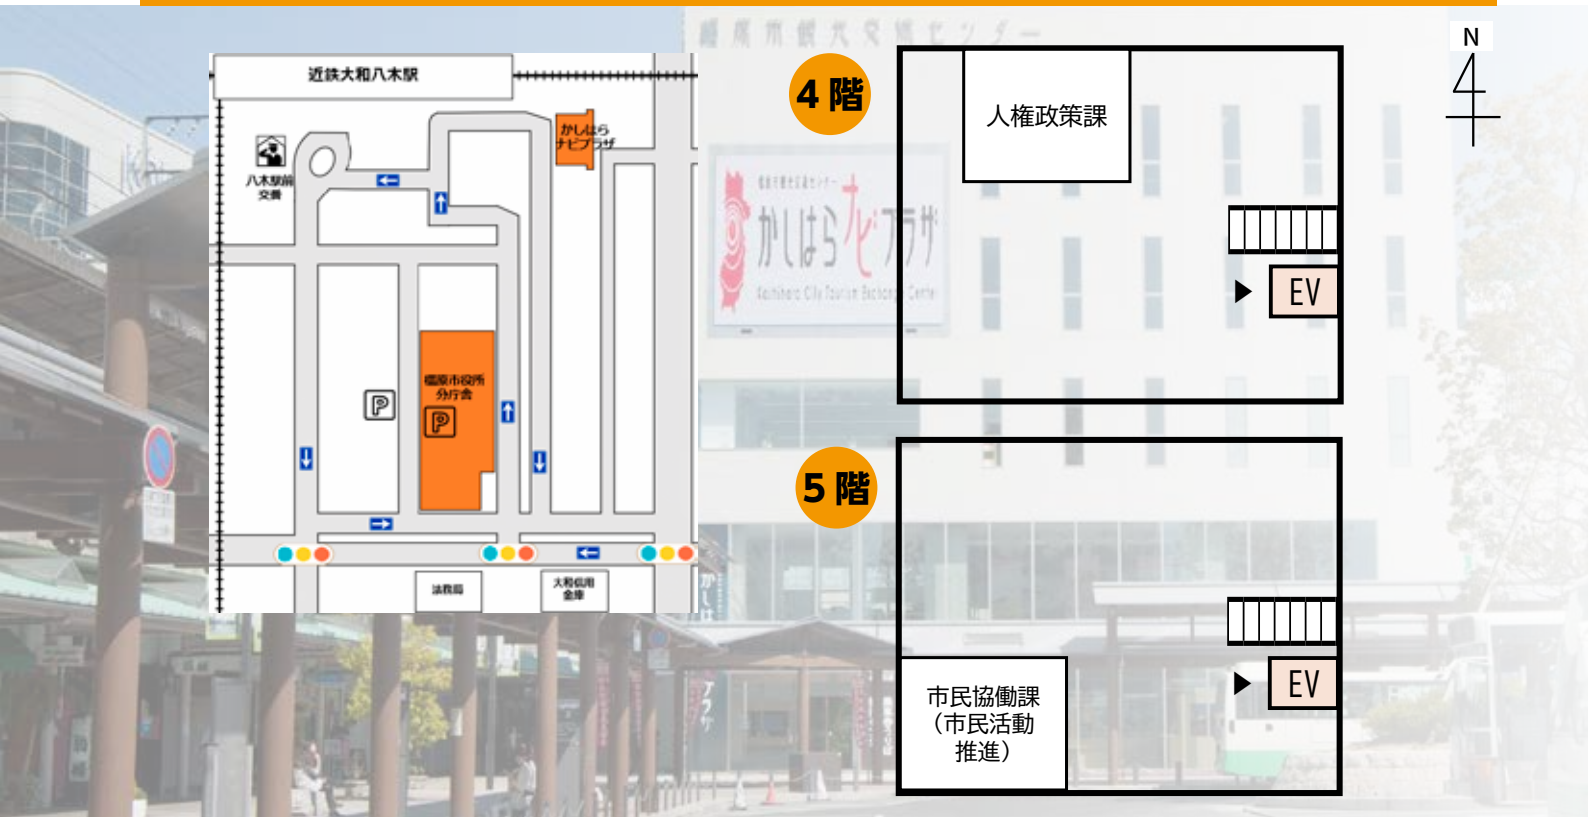

出入口

出入口

3階

4階

リサイクル館かしはら 東竹田町 1-1

1階

2階

3階

かしはら万葉ホール 小房町 11-5

※色のついた課は、R6年度機構改革により新設、執務室変更となった課です。

- 万葉ホール 5階
- 「和室・茶室・特別会議室」の貸館は各執務室の一時避難に伴い終了しました。
- 「レストラン」の営業は終了しています。

- 貸館に関する問合せ
- 万葉ホール管理事務局
- (☎ 29-1300)

かしはらナビプラザ 内膳町 1-6-8

クリーンセンターかしはら 川西町 1038-2

保健センター 畝傍町 9-1

その他の施設

- 中央公民館
- 歴史に憩う檀原市博物館（文化財保存活用課）
- 昆虫館
- 今井町並保存整備事務所
- 子ども総合支援センター（こども発達支援課）
- 飛騨コミュニティセンター
- 大久保コミュニティセンター

※各施設の詳細な位置の確認は、
檀原市ホームページの「施設マップ」を
ご利用ください。