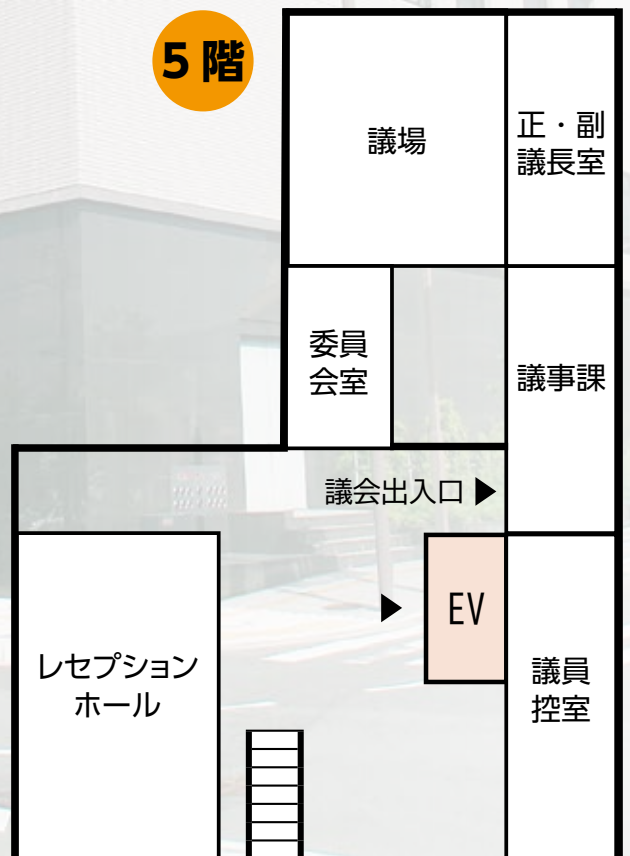

本庁舎（北館、東棟） 八木町 1-1-18

● 本庁舎（本館、西棟、西館）の解体予定スケジュール

- 本館、西棟 R6年2月中旬～R6年9月末頃
- 西館 R6年3月下旬～R6年12月末頃

分庁舎（ミグランス）内膳町 1-1-60

※色のついた課は、R6 年度機構改革により新設、執務室変更となった課です。

- i …総合案内
- ★ …水道開閉栓窓口
- ★ …こども家庭センター

マイナンバーカードセンター
パスポートセンター

出入口

出入口

3階

4階

リサイクル館かしはら 東竹田町 1-1

1階

2階

3階

かしはら万葉ホール 小房町 11-5

※色のついた課は、R6年度機構改革により新設、執務室変更となった課です。

- 万葉ホール 5階
- 「和室・茶室・特別会議室」の貸館は各執務室の一時避難に伴い終了しました。
- 「レストラン」の営業は終了しています。

- 貸館に関する問合せ
- 万葉ホール管理事務局
- (☎ 29-1300)

かしはらナビプラザ 内膳町 1-6-8

クリーンセンターかしはら 川西町 1038-2

保健センター 畝傍町 9-1

その他の施設

- 中央公民館
- 歴史に憩う檀原市博物館（文化財保存活用課）
- 昆虫館
- 今井町並保存整備事務所
- 子ども総合支援センター（こども発達支援課）
- 飛騨コミュニティセンター
- 大久保コミュニティセンター

※各施設の詳細な位置の確認は、
檀原市ホームページの「施設マップ」を
ご利用ください。