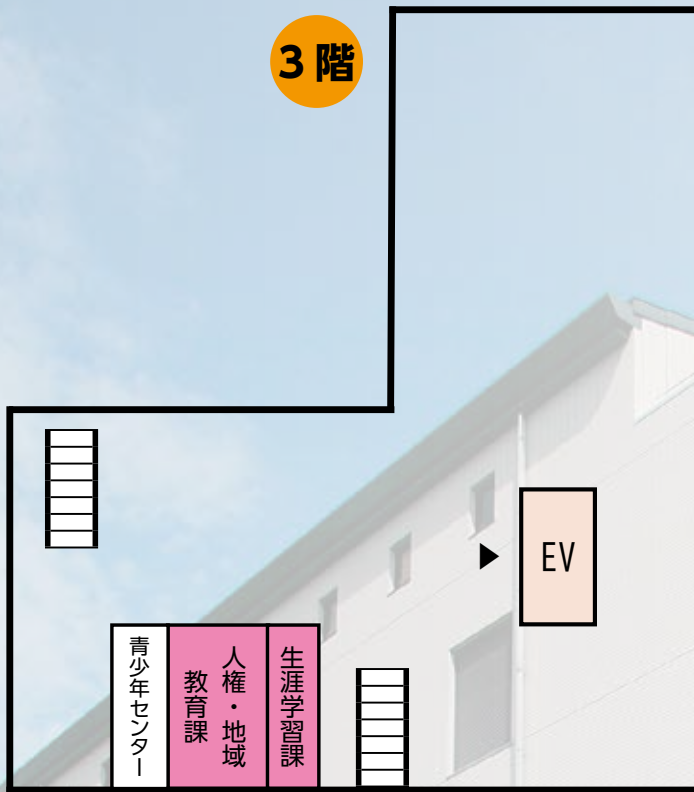

出入口

出入口

3階

4階

リサイクル館かしはら 東竹田町 1-1

1階

2階

3階

かしはら万葉ホール 小房町 11-5

※色のついた課は、R6年度機構改革により新設、執務室変更となった課です。

- 万葉ホール 5階
- 「和室・茶室・特別会議室」の貸館は各執務室の一時避難に伴い終了しました。
- 「レストラン」の営業は終了しています。

- 貸館に関する問合せ
- 万葉ホール管理事務局
- (☎ 29-1300)

かしはらナビプラザ 内膳町 1-6-8

クリーンセンターかしはら 川西町 1038-2

保健センター 畝傍町 9-1

その他の施設

- 中央公民館
- 歴史に憩う檀原市博物館（文化財保存活用課）
- 昆虫館
- 今井町並保存整備事務所
- 子ども総合支援センター（こども発達支援課）
- 飛騨コミュニティセンター
- 大久保コミュニティセンター

※各施設の詳細な位置の確認は、
檀原市ホームページの「施設マップ」を
ご利用ください。