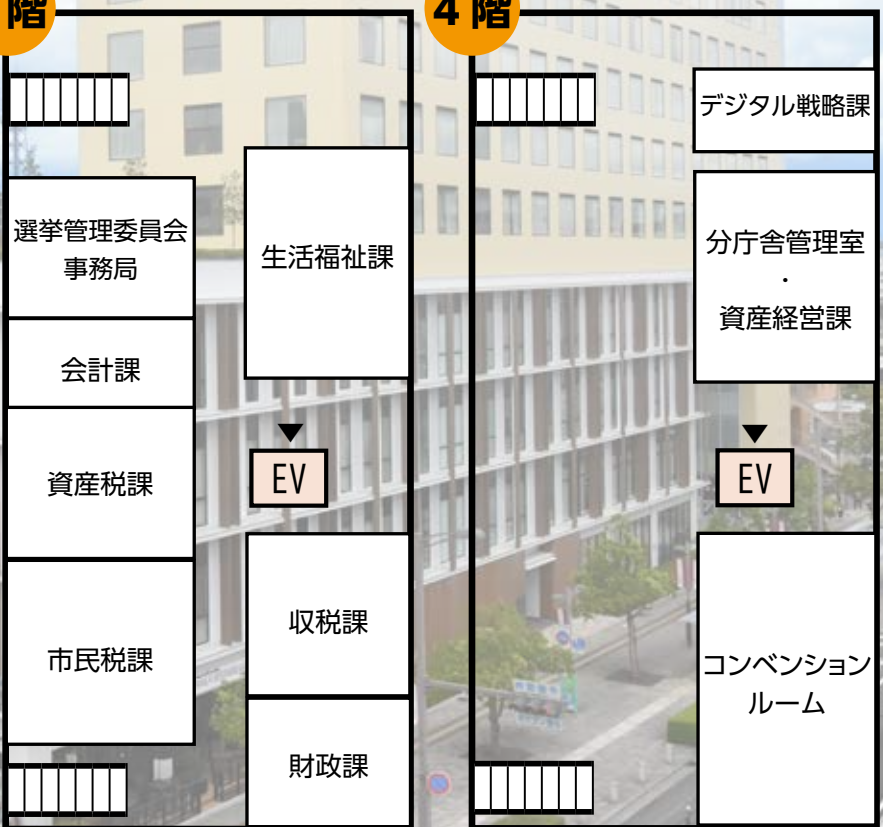

本庁舎（北館、東棟） 八木町 1-1-18

● 本庁舎（本館、西棟、西館）の解体予定スケジュール

- 本館、西棟 R6年2月中旬～R6年9月末頃
- 西館 R6年3月下旬～R6年12月末頃

分庁舎（ミグランス）内膳町 1-1-60

※色のついた課は、R6 年度機構改革により新設、執務室変更となった課です。

- i …総合案内
- ★ …水道開閉栓窓口
- ★ …こども家庭センター

マイナンバーカードセンター
パスポートセンター

出入口

出入口

3階

4階

リサイクル館かしはら 東竹田町 1-1

1階

2階

3階

かしはら万葉ホール 小房町 11-5

※色のついた課は、R6年度機構改革により新設、執務室変更となった課です。

- 万葉ホール 5階
- 「和室・茶室・特別会議室」の貸館は各執務室の一時避難に伴い終了しました。
- 「レストラン」の営業は終了しています。

- 貸館に関する問合せ
- 万葉ホール管理事務局
- (☎ 29-1300)

かしはらナビプラザ 内膳町 1-6-8

クリーンセンターかしはら 川西町 1038-2