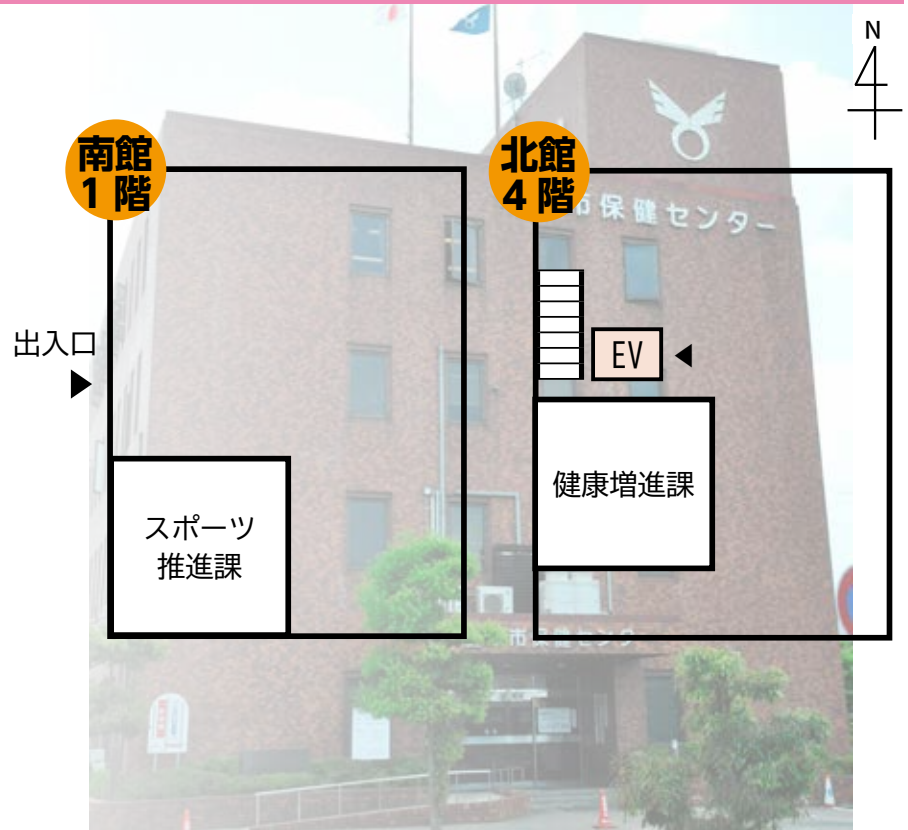

出入口

出入口

3階

4階

リサイクル館かしはら 東竹田町 1-1

1階

2階

3階

かしはら万葉ホール 小房町 11-5

※色のついた課は、R6年度機構改革により新設、執務室変更となった課です。

- 万葉ホール 5階
- 「和室・茶室・特別会議室」の貸館は各執務室の一時避難に伴い終了しました。
- 「レストラン」の営業は終了しています。

- 貸館に関する問合せ
- 万葉ホール管理事務局
- (☎ 29-1300)

かしはらナビプラザ 内膳町 1-6-8

クリーンセンターかしはら 川西町 1038-2

保健センター 畝傍町 9-1

その他の施設

- 中央公民館
- 歴史に憩う檀原市博物館（文化財保存活用課）
- 昆虫館
- 今井町並保存整備事務所
- 子ども総合支援センター（こども発達支援課）
- 飛騨コミュニティセンター
- 大久保コミュニティセンター

※各施設の詳細な位置の確認は、
檀原市ホームページの「施設マップ」を
ご利用ください。