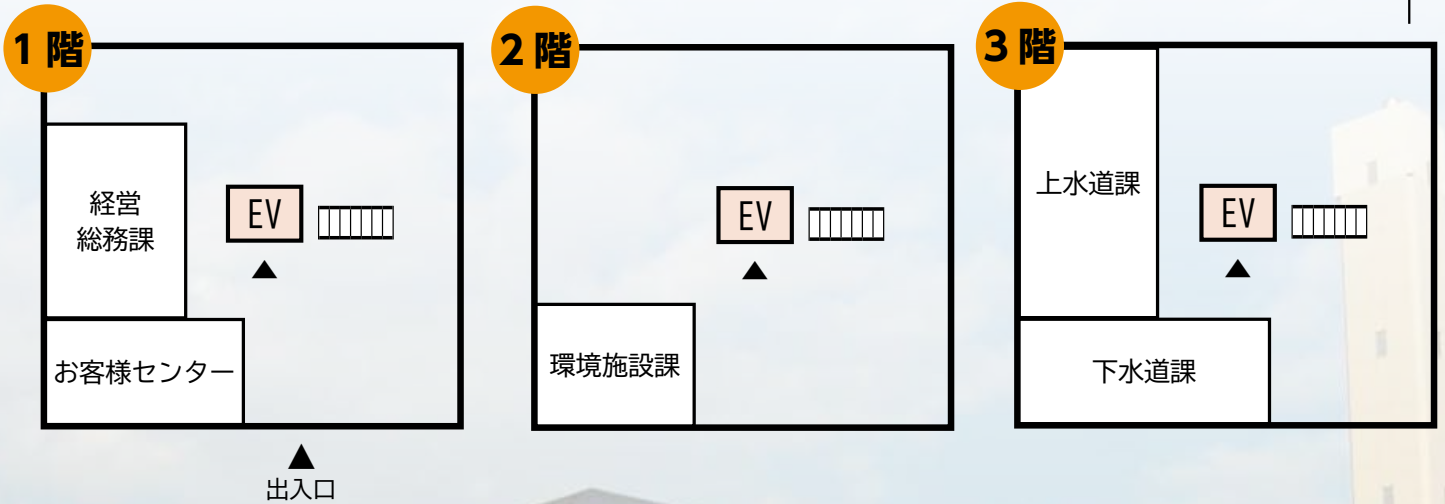

出入口

出入口

3階

4階

リサイクル館かしはら 東竹田町 1-1

1階

2階

3階

かしはら万葉ホール 小房町 11-5

※色のついた課は、R6年度機構改革により新設、執務室変更となった課です。

- 万葉ホール 5階
- 「和室・茶室・特別会議室」の貸館は各執務室の一時避難に伴い終了しました。
- 「レストラン」の営業は終了しています。

- 貸館に関する問合せ
- 万葉ホール管理事務局
- (☎ 29-1300)

かしはらナビプラザ 内膳町 1-6-8

クリーンセンターかしはら 川西町 1038-2

保健センター 畝傍町 9-1

その他の施設

- 中央公民館
- 歴史に憩う檀原市博物館（文化財保存活用課）
- 昆虫館
- 今井町並保存整備事務所
- 子ども総合支援センター（こども発達支援課）
- 飛騨コミュニティセンター
- 大久保コミュニティセンター

※各施設の詳細な位置の確認は、
檀原市ホームページの「施設マップ」を
ご利用ください。