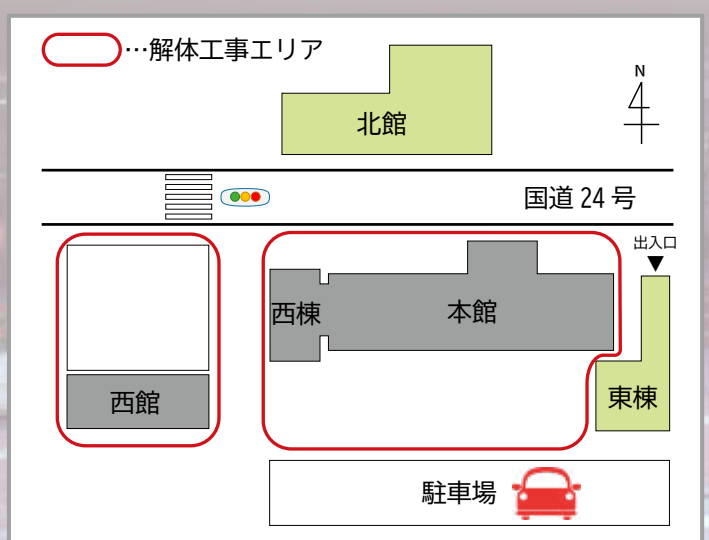

本庁舎（北館、東棟） 八木町 1-1-18

● 本庁舎（本館、西棟、西館）の解体予定スケジュール

- 本館、西棟 R6年2月中旬～R6年9月末頃
- 西館 R6年3月下旬～R6年12月末頃

分庁舎（ミグランス）内膳町 1-1-60

※色のついた課は、R6 年度機構改革により新設、執務室変更となった課です。

- i …総合案内
- ★ …水道開閉栓窓口
- ★ …こども家庭センター

マイナンバーカードセンター
パスポートセンター

出入口

出入口

3階

4階

リサイクル館かしはら 東竹田町 1-1

1階

2階

3階