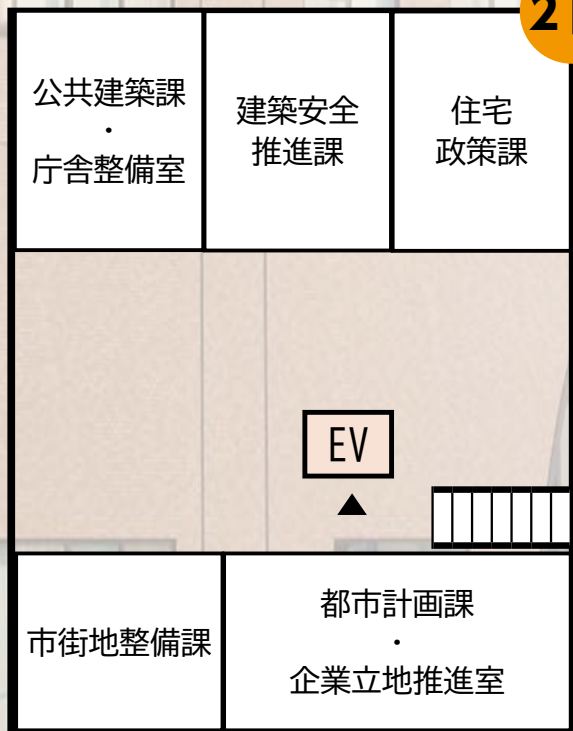

出入口

出入口

3階

4階

リサイクル館かしはら 東竹田町 1-1

1階

2階

3階

かしはら万葉ホール 小房町 11-5

※色のついた課は、R6年度機構改革により新設、執務室変更となった課です。

- 万葉ホール 5階
- 「和室・茶室・特別会議室」の貸館は各執務室の一時避難に伴い終了しました。
- 「レストラン」の営業は終了しています。

- 貸館に関する問合せ
- 万葉ホール管理事務局
- (☎ 29-1300)

かしはらナビプラザ 内膳町 1-6-8

クリーンセンターかしはら 川西町 1038-2