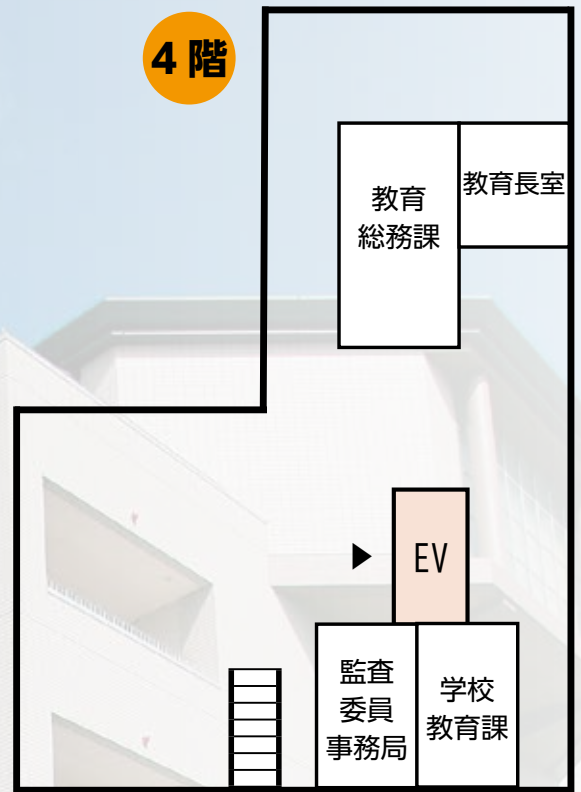

本庁舎（北館、東棟） 八木町 1-1-18

● 本庁舎（本館、西棟、西館）の解体予定スケジュール

- 本館、西棟 R6年2月中旬～R6年9月末頃
- 西館 R6年3月下旬～R6年12月末頃

分庁舎（ミグランス）内膳町 1-1-60

※色のついた課は、R6 年度機構改革により新設、執務室変更となった課です。

- i …総合案内
- ★ …水道開閉栓窓口
- ★ …こども家庭センター

マイナンバーカードセンター
パスポートセンター

出入口

出入口

3階

4階

リサイクル館かしはら 東竹田町 1-1

1階

2階

3階

かしはら万葉ホール 小房町 11-5

※色のついた課は、R6年度機構改革により新設、執務室変更となった課です。

- 万葉ホール 5階
- 「和室・茶室・特別会議室」の貸館は各執務室の一時避難に伴い終了しました。
- 「レストラン」の営業は終了しています。

- 貸館に関する問合せ
- 万葉ホール管理事務局
- (☎ 29-1300)

かしはらナビプラザ 内膳町 1-6-8

クリーンセンターかしはら 川西町 1038-2

保健センター 畝傍町 9-1

その他の施設

- 中央公民館
- 歴史に憩う檀原市博物館（文化財保存活用課）
- 昆虫館
- 今井町並保存整備事務所
- 子ども総合支援センター（こども発達支援課）
- 飛騨コミュニティセンター
- 大久保コミュニティセンター

※各施設の詳細な位置の確認は、
檀原市ホームページの「施設マップ」を
ご利用ください。