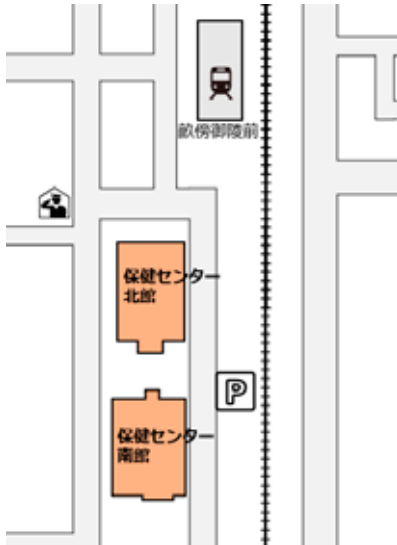

出入口

出入口

3階

4階

リサイクル館かしはら 東竹田町 1-1

1階

2階

3階

かしはら万葉ホール 小房町 11-5

※色のついた課は、R6年度機構改革により新設、執務室変更となった課です。

- 万葉ホール 5階
- 「和室・茶室・特別会議室」の貸館は各執務室の一時避難に伴い終了しました。
- 「レストラン」の営業は終了しています。

- 貸館に関する問合せ
- 万葉ホール管理事務局
- (☎ 29-1300)

かしはらナビプラザ 内膳町 1-6-8

クリーンセンターかしはら 川西町 1038-2

保健センター 畝傍町 9-1

その他の施設

- 中央公民館
- 歴史に憩う檀原市博物館（文化財保存活用課）
- 昆虫館
- 今井町並保存整備事務所
- 子ども総合支援センター（こども発達支援課）
- 飛騨コミュニティセンター
- 大久保コミュニティセンター

※各施設の詳細な位置の確認は、
檀原市ホームページの「施設マップ」を
ご利用ください。