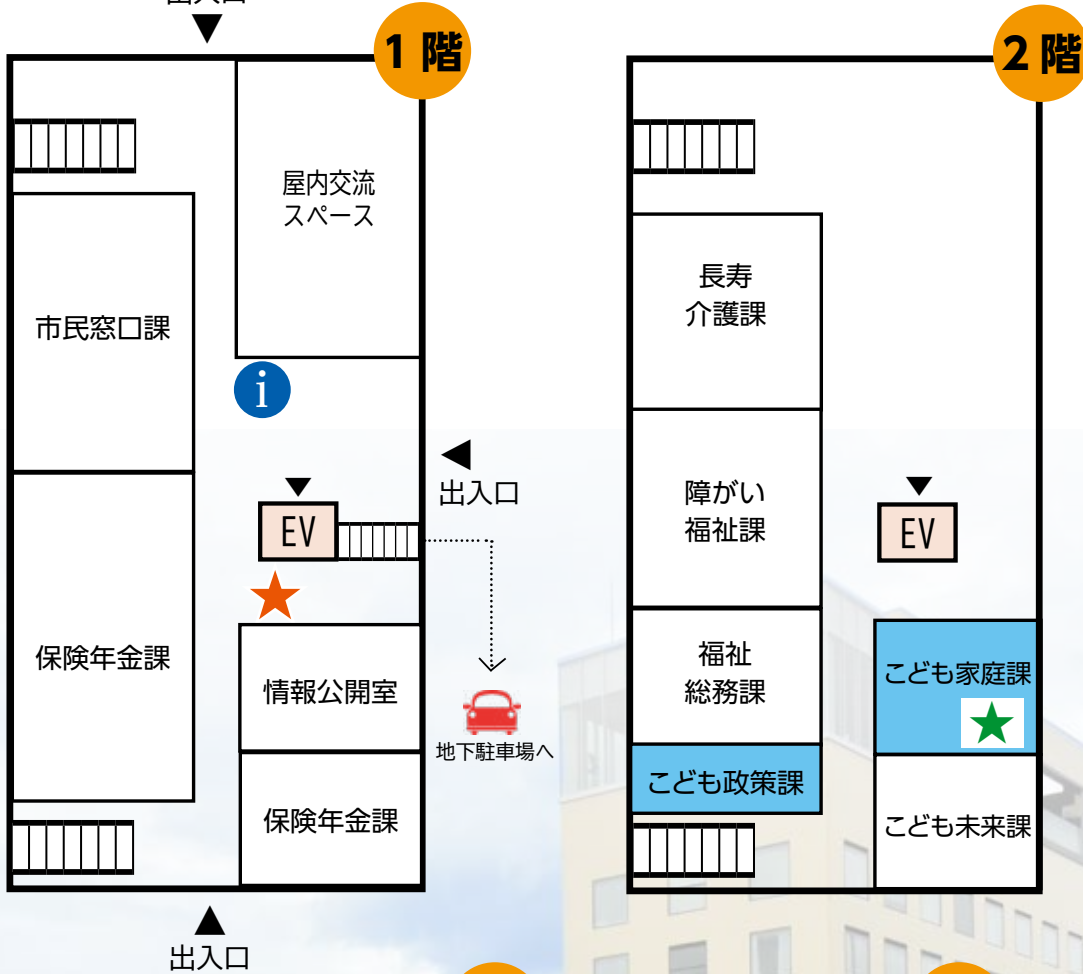

本庁舎（北館、東棟） 八木町 1-1-18

● 本庁舎（本館、西棟、西館）の解体予定スケジュール

- 本館、西棟 R6年2月中旬～R6年9月末頃
- 西館 R6年3月下旬～R6年12月末頃

分庁舎（ミグランス）内膳町 1-1-60

※色のついた課は、R6 年度機構改革により新設、執務室変更となった課です。

- i …総合案内
- ★ …水道開閉栓窓口
- ★ …こども家庭センター

マイナンバーカードセンター
パスポートセンター

出入口

出入口

3階

4階

リサイクル館かしはら 東竹田町 1-1

1階

2階

3階

かしはら万葉ホール 小房町 11-5

※色のついた課は、R6年度機構改革により新設、執務室変更となった課です。

- 万葉ホール 5階
- 「和室・茶室・特別会議室」の貸館は各執務室の一時避難に伴い終了しました。
- 「レストラン」の営業は終了しています。

- 貸館に関する問合せ
- 万葉ホール管理事務局
- (☎ 29-1300)

かしはらナビプラザ 内膳町 1-6-8

クリーンセンターかしはら 川西町 1038-2

保健センター 畝傍町 9-1

その他の施設

- 中央公民館
- 歴史に憩う檀原市博物館（文化財保存活用課）
- 昆虫館
- 今井町並保存整備事務所
- 子ども総合支援センター（こども発達支援課）
- 飛騨コミュニティセンター
- 大久保コミュニティセンター

※各施設の詳細な位置の確認は、
檀原市ホームページの「施設マップ」を
ご利用ください。