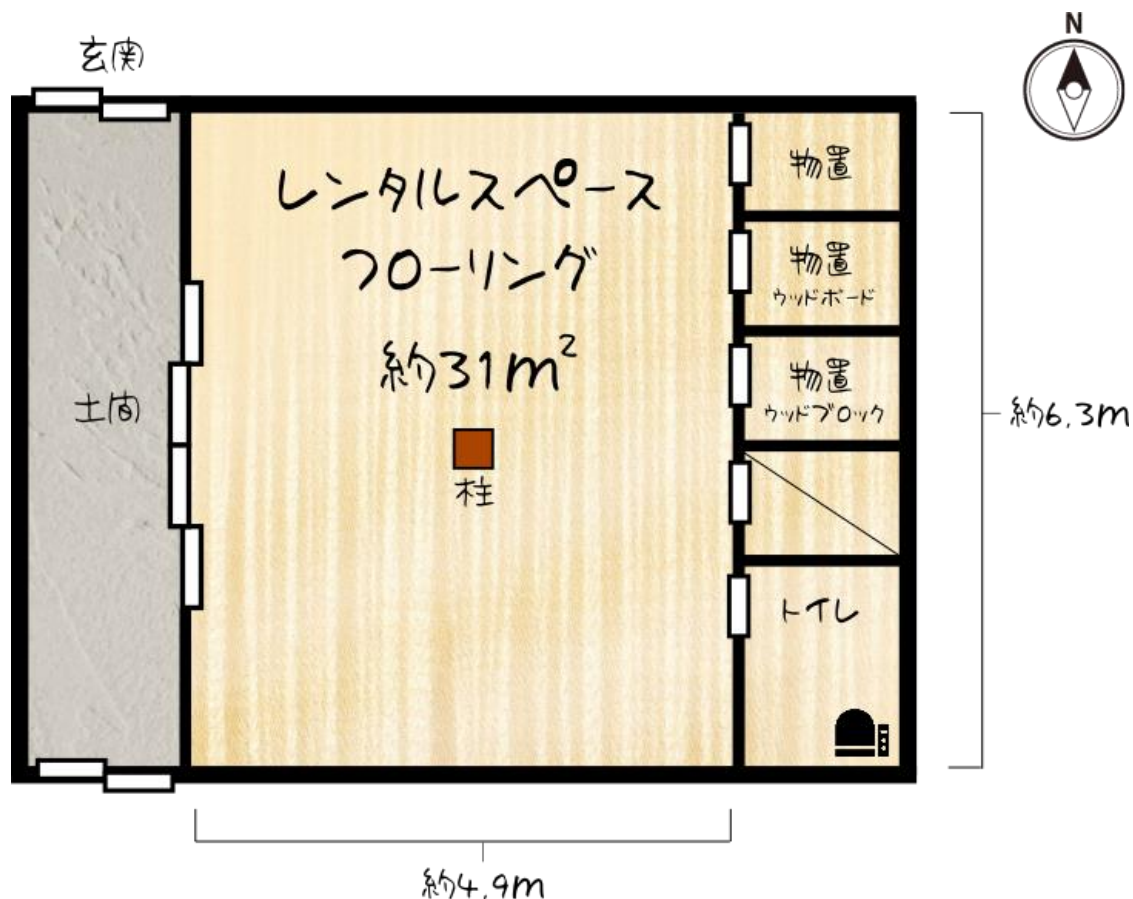

今井まぢや館別館

施設概要

所在地	橿原市今井町3丁目1番23号
開館時間	平日 : 午前9時～正午、午後6時～午後9時 土/日/祝日 : 午前9時～午後9時
休館日	年末年始 (12月29日～1月3日)
使用料	1時間あたり300円

平面図

備考

- ・ 備品……ウッドボード10枚、ウッドボックス24個、座布団数枚
- ・ ウッドボックスとウッドボードは、組み合わせて机や椅子としてご利用いただけます。
- ・ 裏庭も自由にご利用いただけます。
- ・ 9時～17時以外で使用される場合、鍵は今井町並保存整備事務所の玄関横に設置してある鍵返却箱にご返却ください。