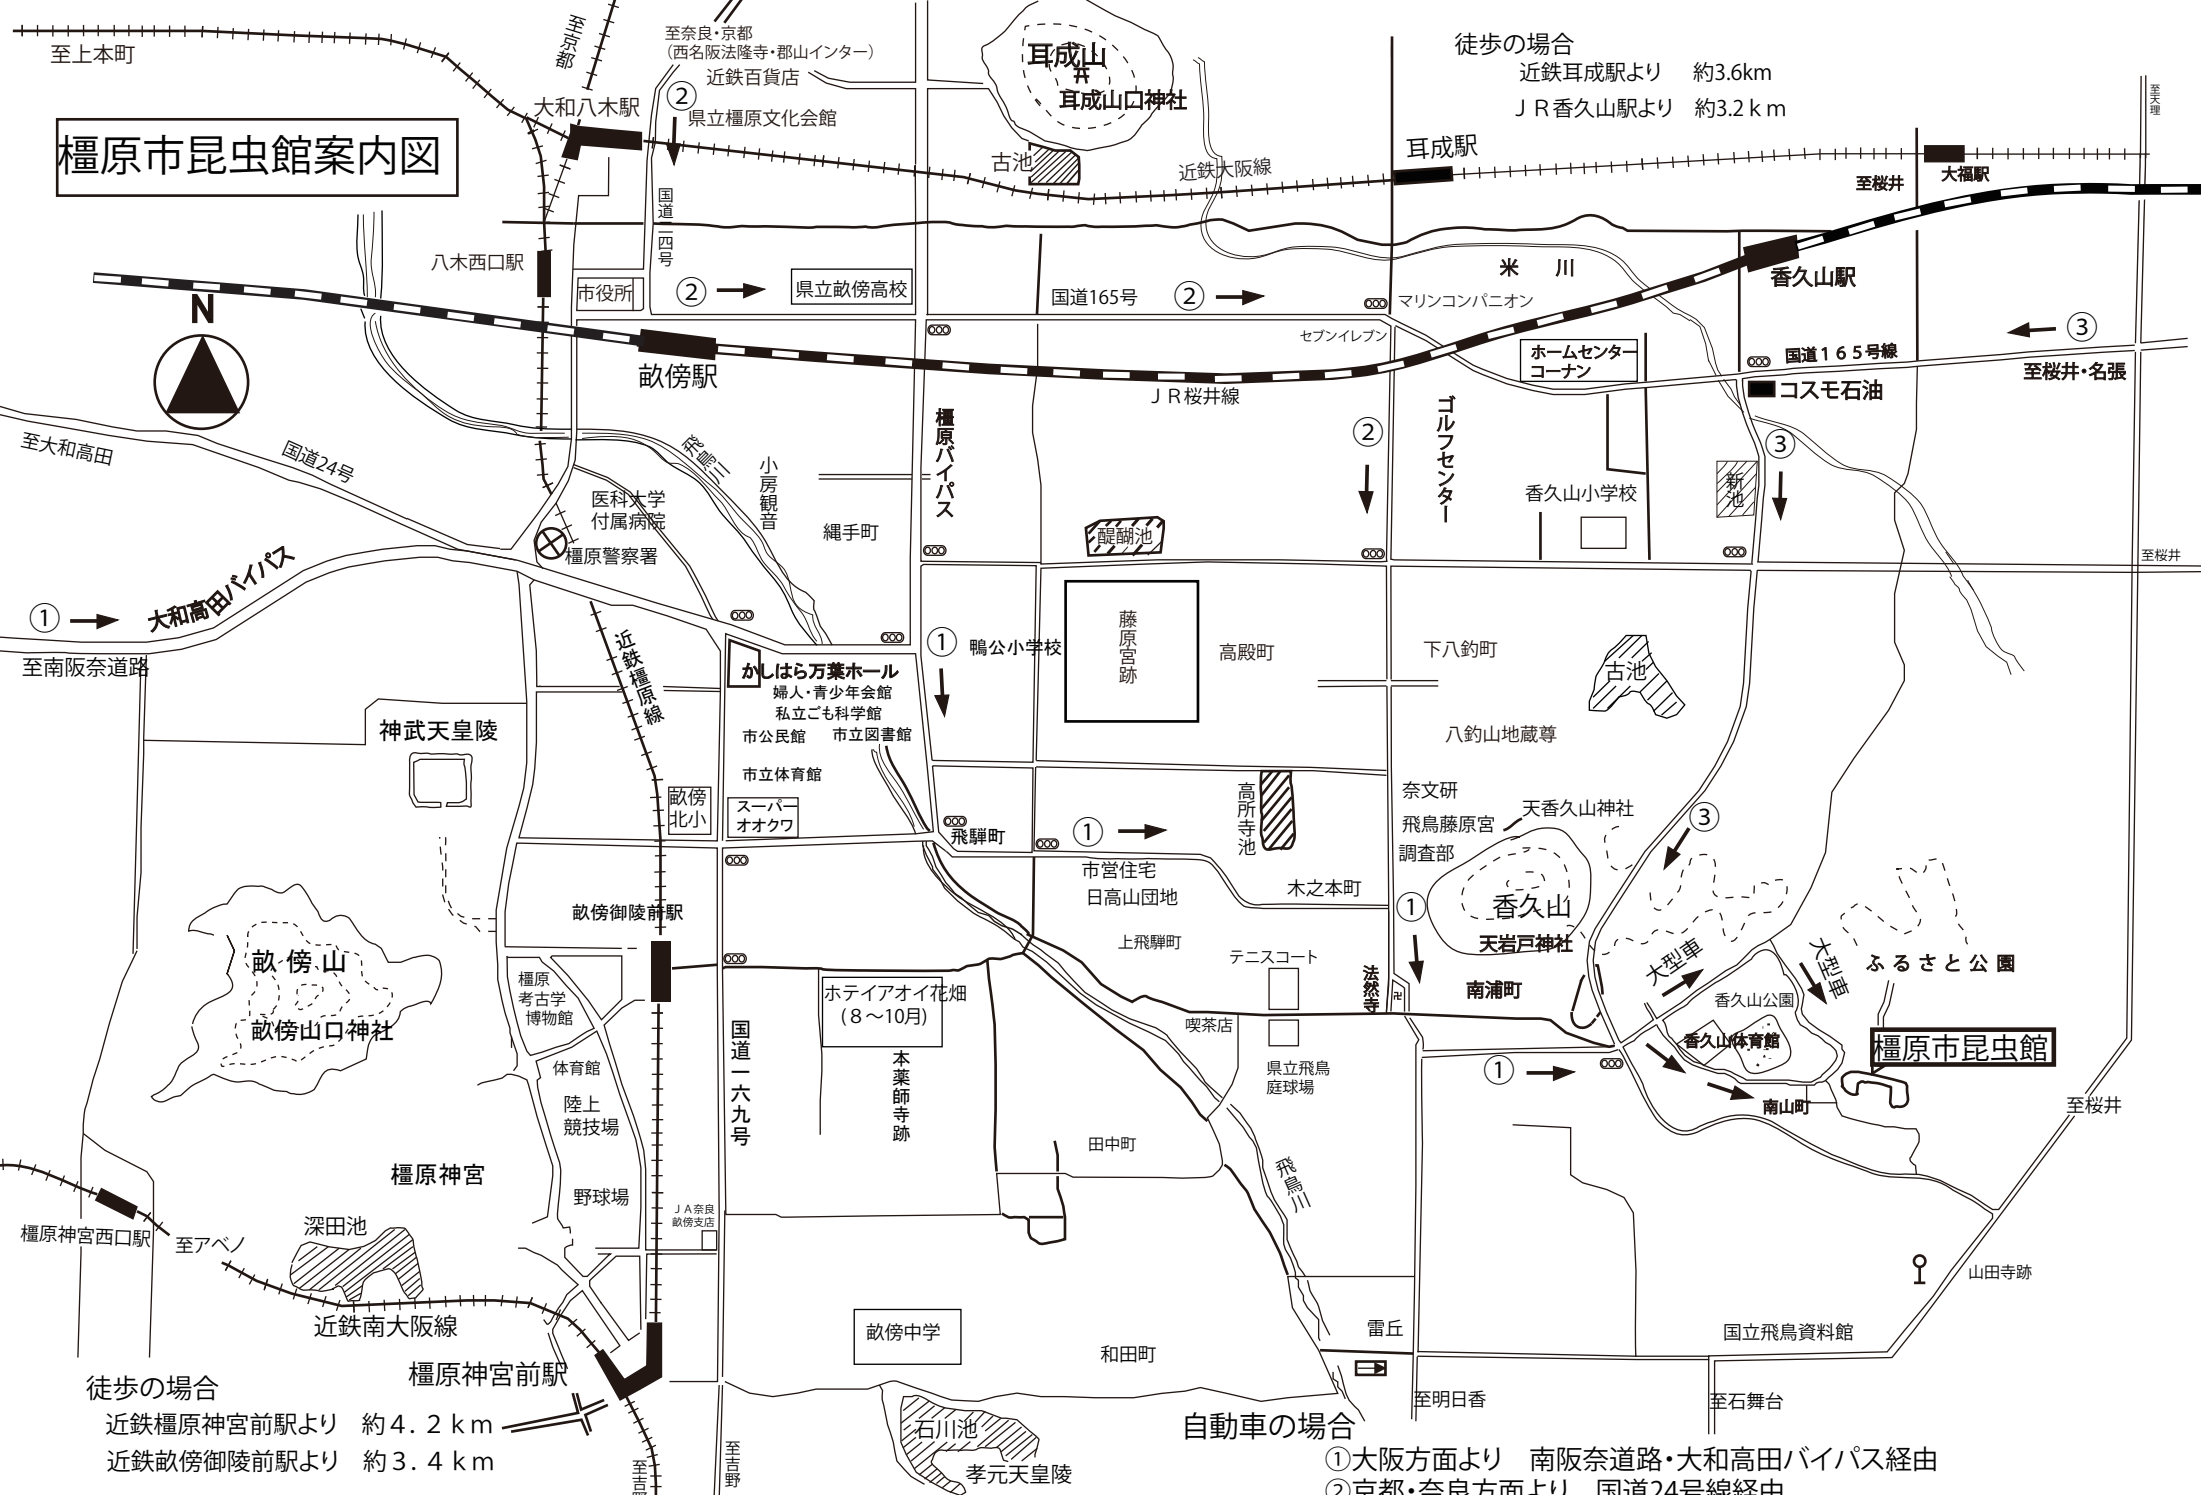

橿原市昆虫館案内図

徒歩の場合
 近鉄耳成駅より 約3.6km
 JR香久山駅より 約3.2km

徒歩の場合
 近鉄橿原神宮前駅より 約4.2km
 近鉄畷御陵前駅より 約3.4km

自動車の場合
 ①大阪方面より 南阪奈道路・大和高田バイパス経由
 ②京都・奈良方面より 国道24号線経由
 ③三重県方面より 国道165号線経由

橿原市昆虫館