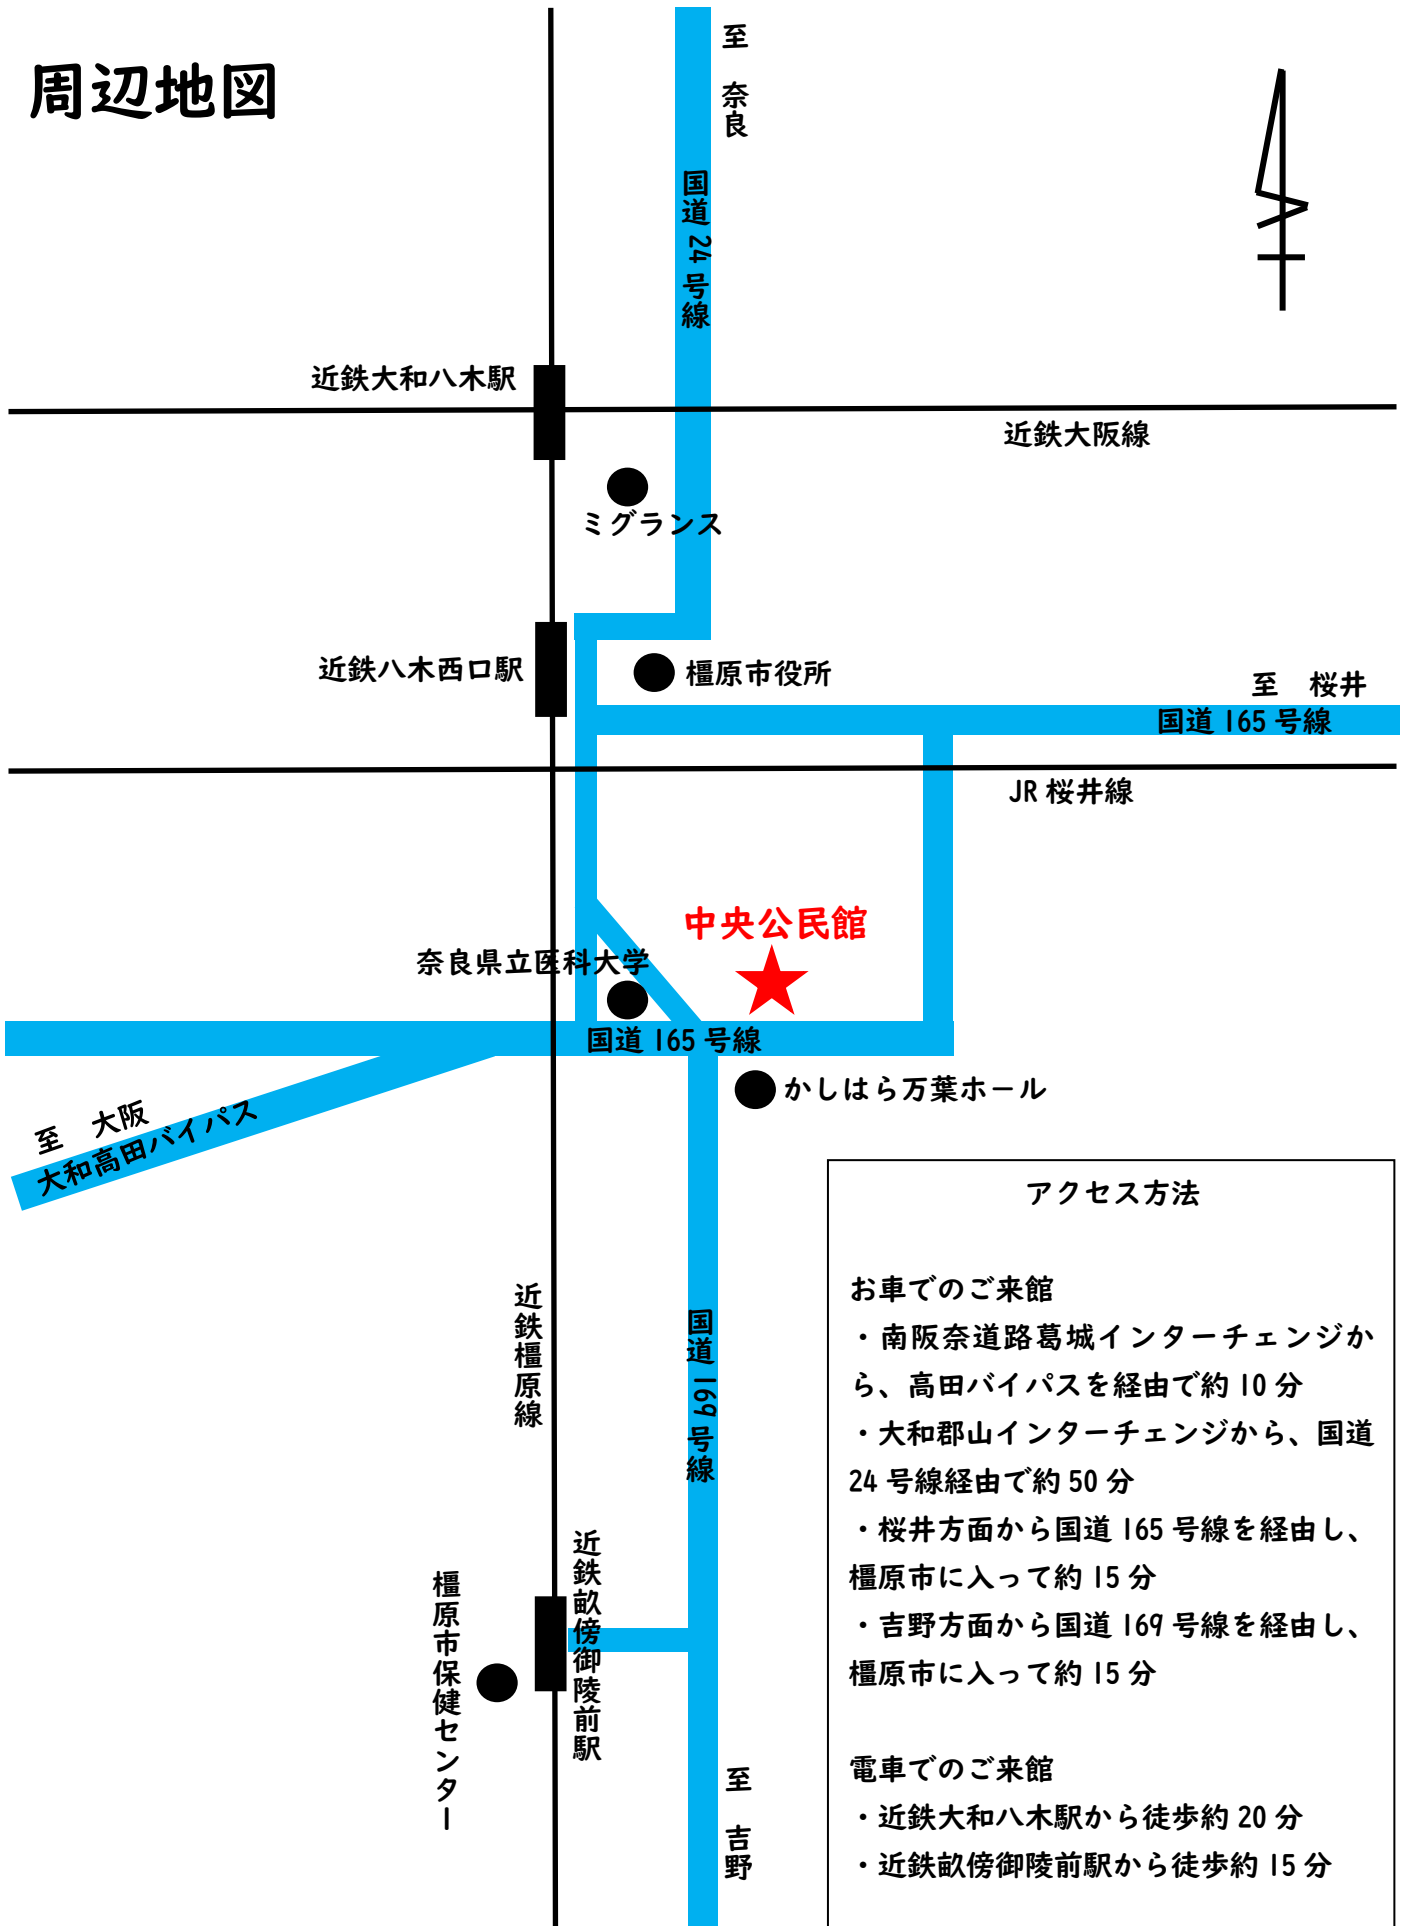

# 周辺地図

## アクセス方法

### お車でのご来館

- ・南阪奈道路葛城インターチェンジから、高田バイパスを經由で約 10 分
- ・大和郡山インターチェンジから、国道 24 号線經由で約 50 分
- ・桜井方面から国道 165 号線を經由し、檀原市に入って約 15 分
- ・吉野方面から国道 169 号線を經由し、檀原市に入って約 15 分

### 電車での来館

- ・近鉄大和八木駅から徒歩約 20 分
- ・近鉄畷傍御陵前駅から徒歩約 15 分