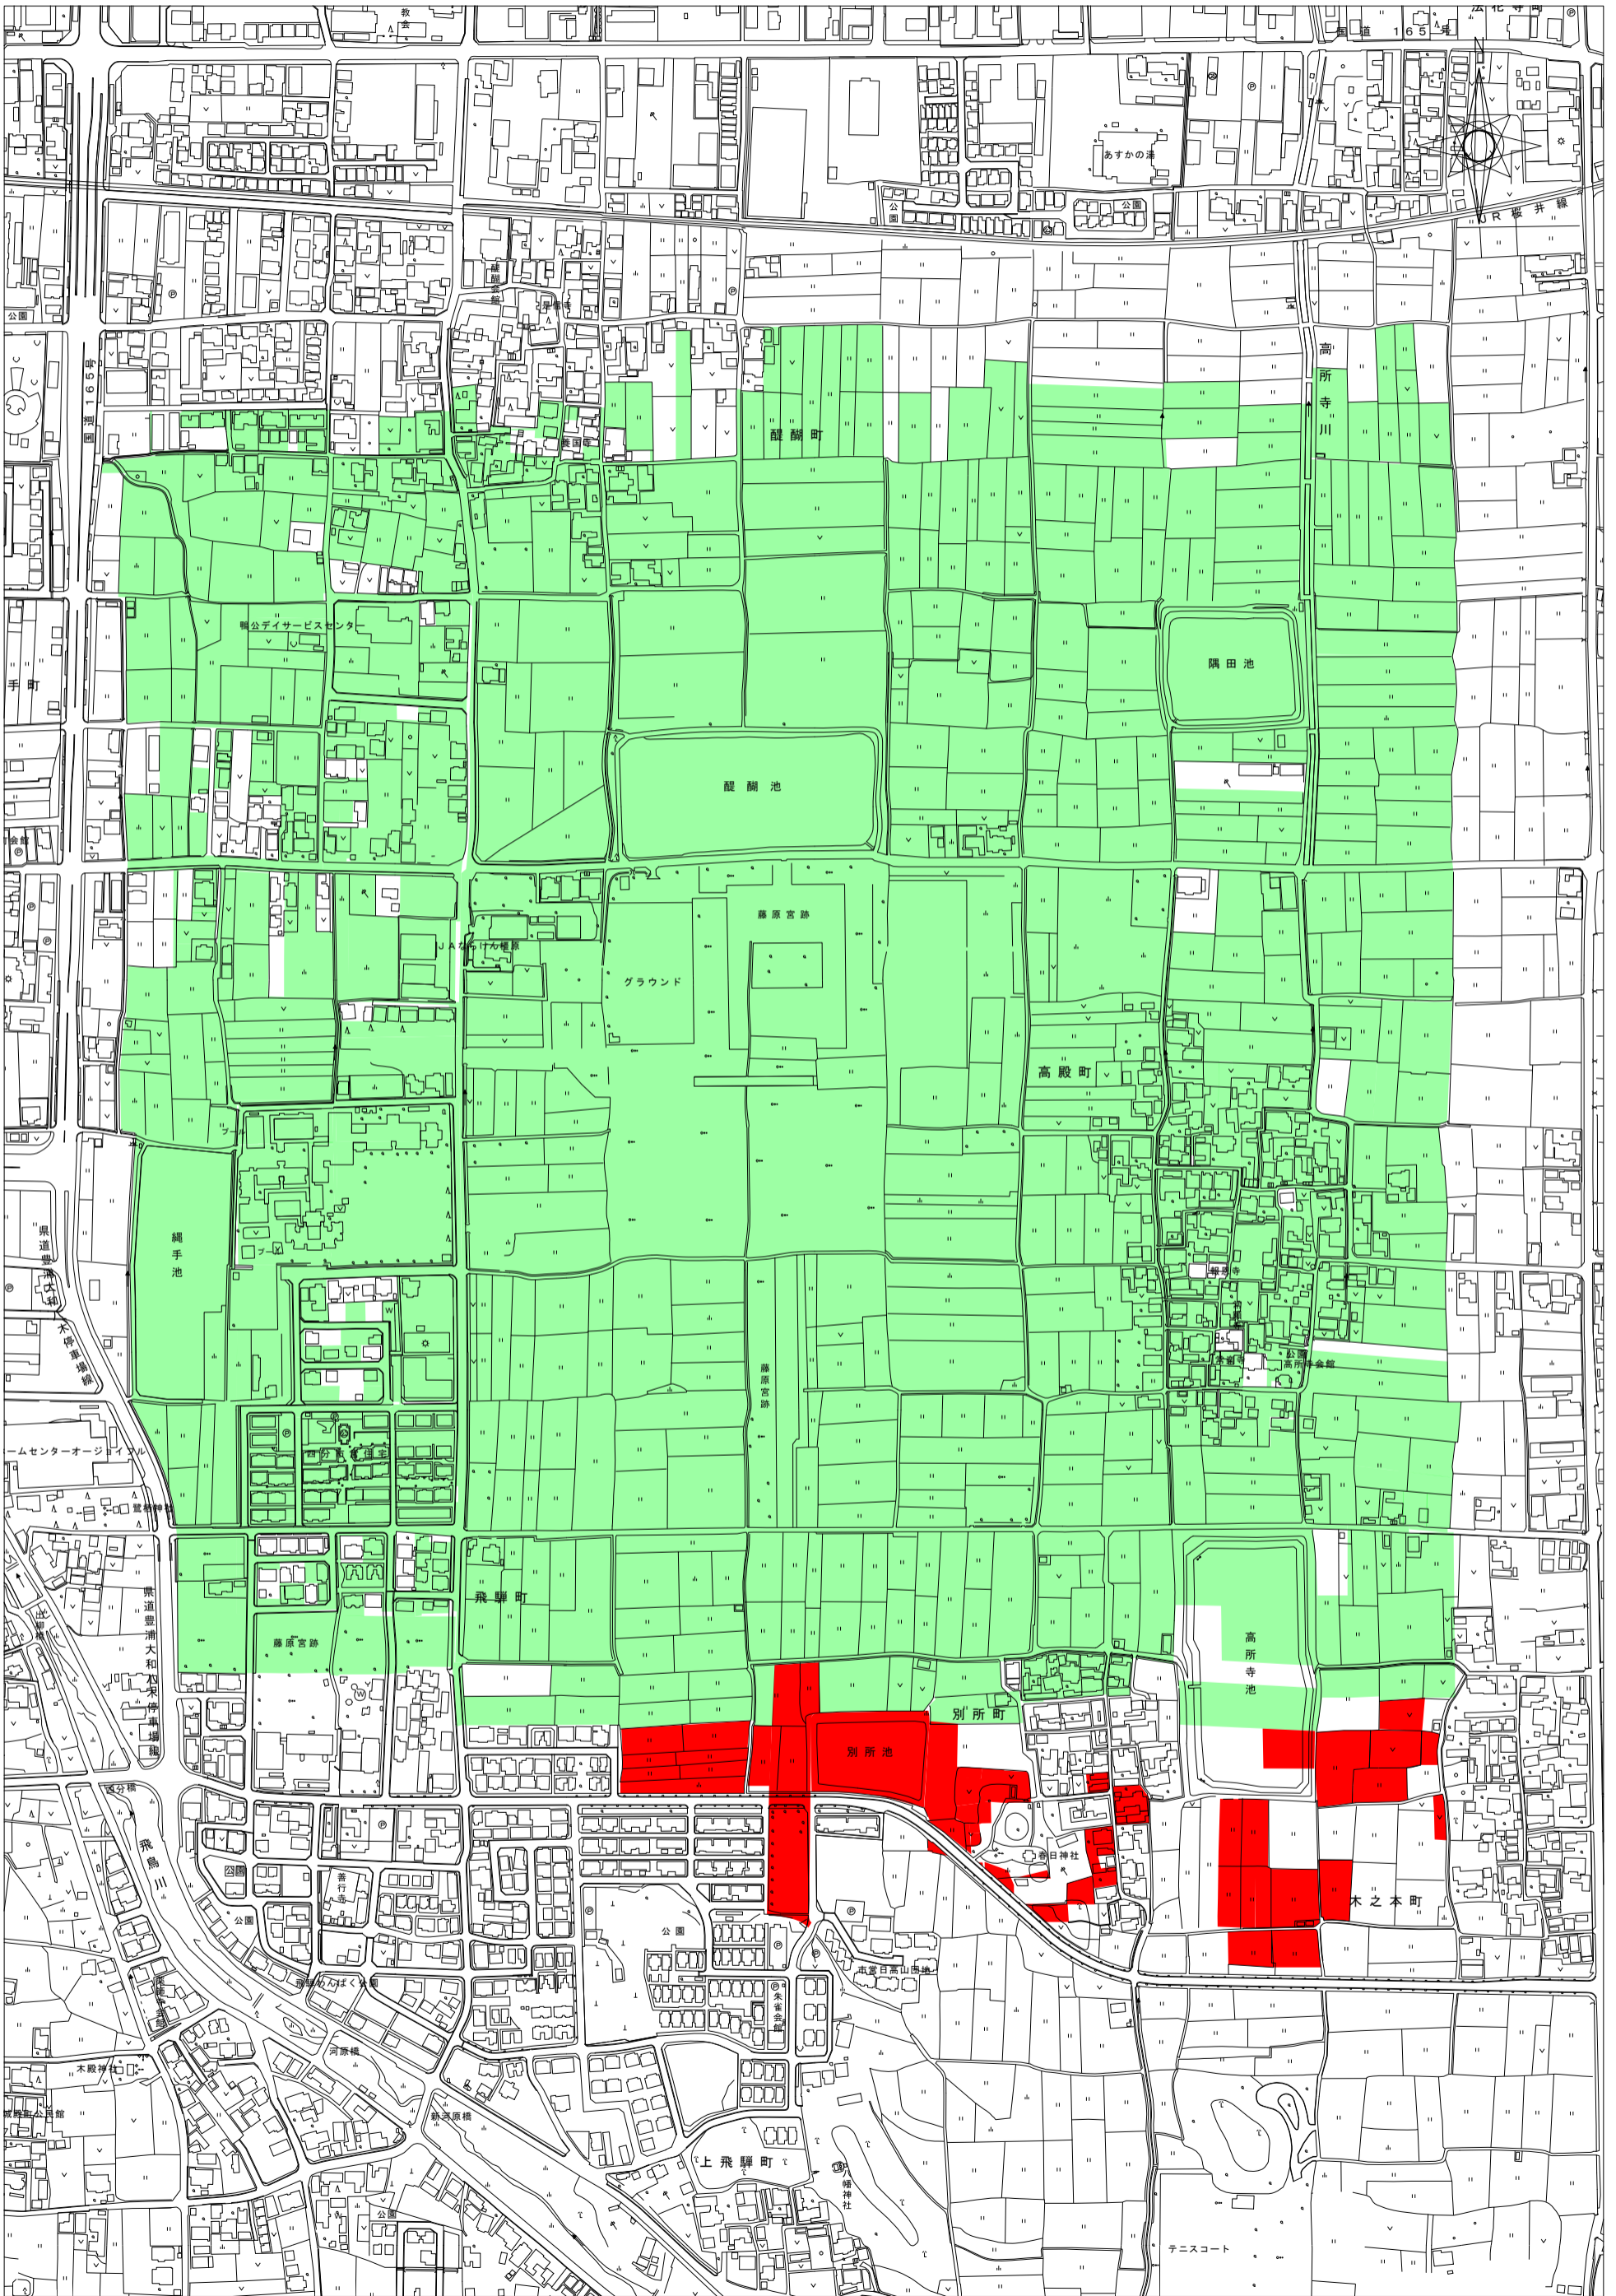

特別史跡藤原宮跡・史跡藤原京跡 指定範囲図

令和6年4月版

(緑:特別史跡藤原宮跡

赤:史跡藤原京跡)

200.0m

1 : 5,000