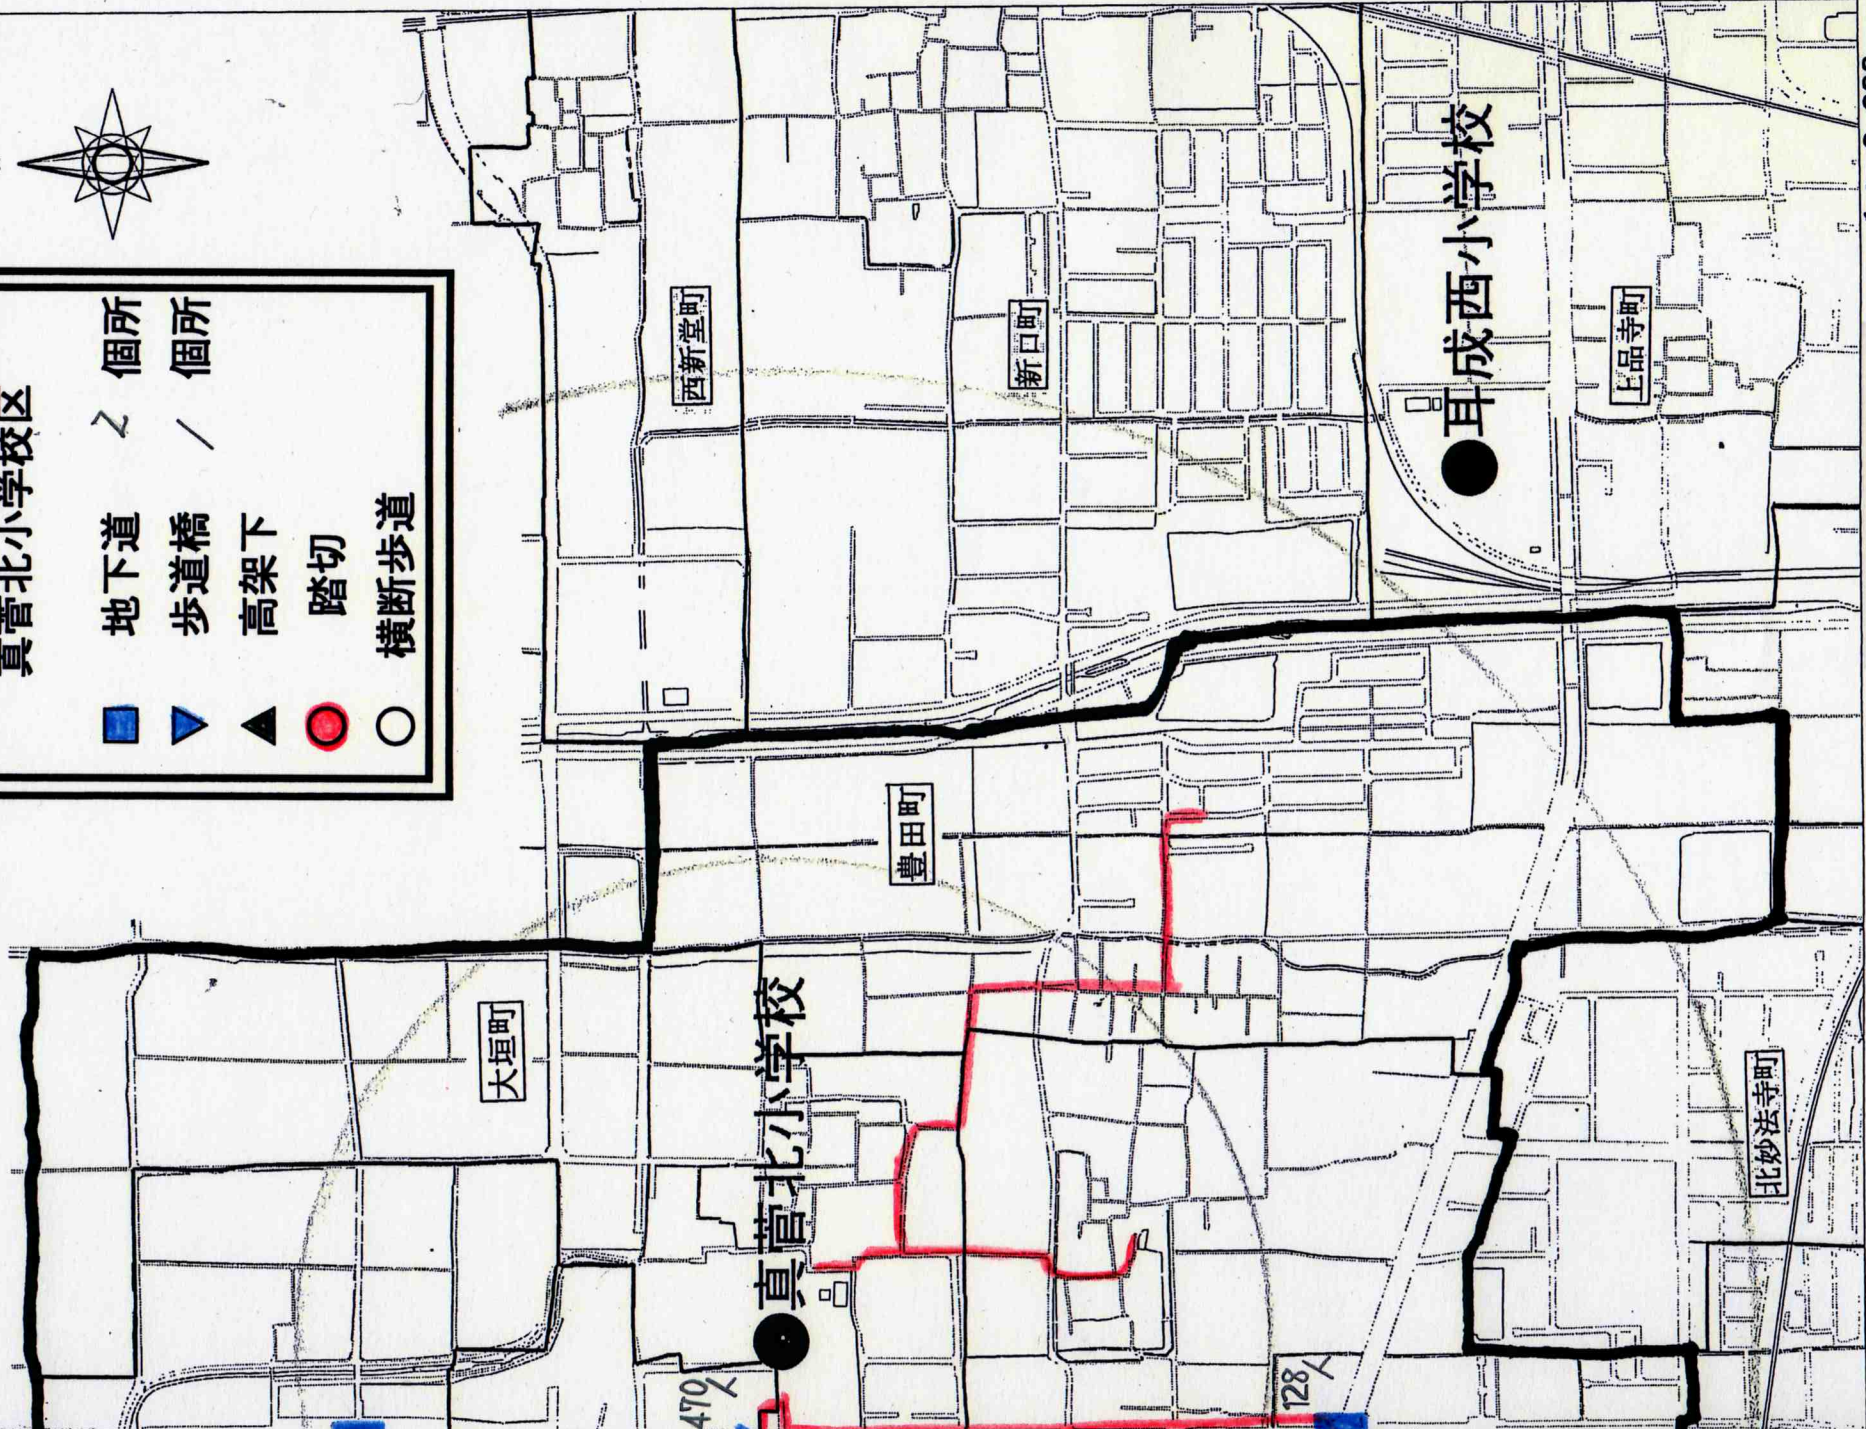

真菅北小学校区

■	地下道	∠	個所
▼	歩道橋	/	個所
▲	高架下		
●	踏切		
○	横断歩道		

資料11-16 1 : 8,000

1.0km

0.5km

飯高町

小槻町

450人

中曾司町

72人

176人

土橋町

中曾司町

曾我町

600.0m

0000041203