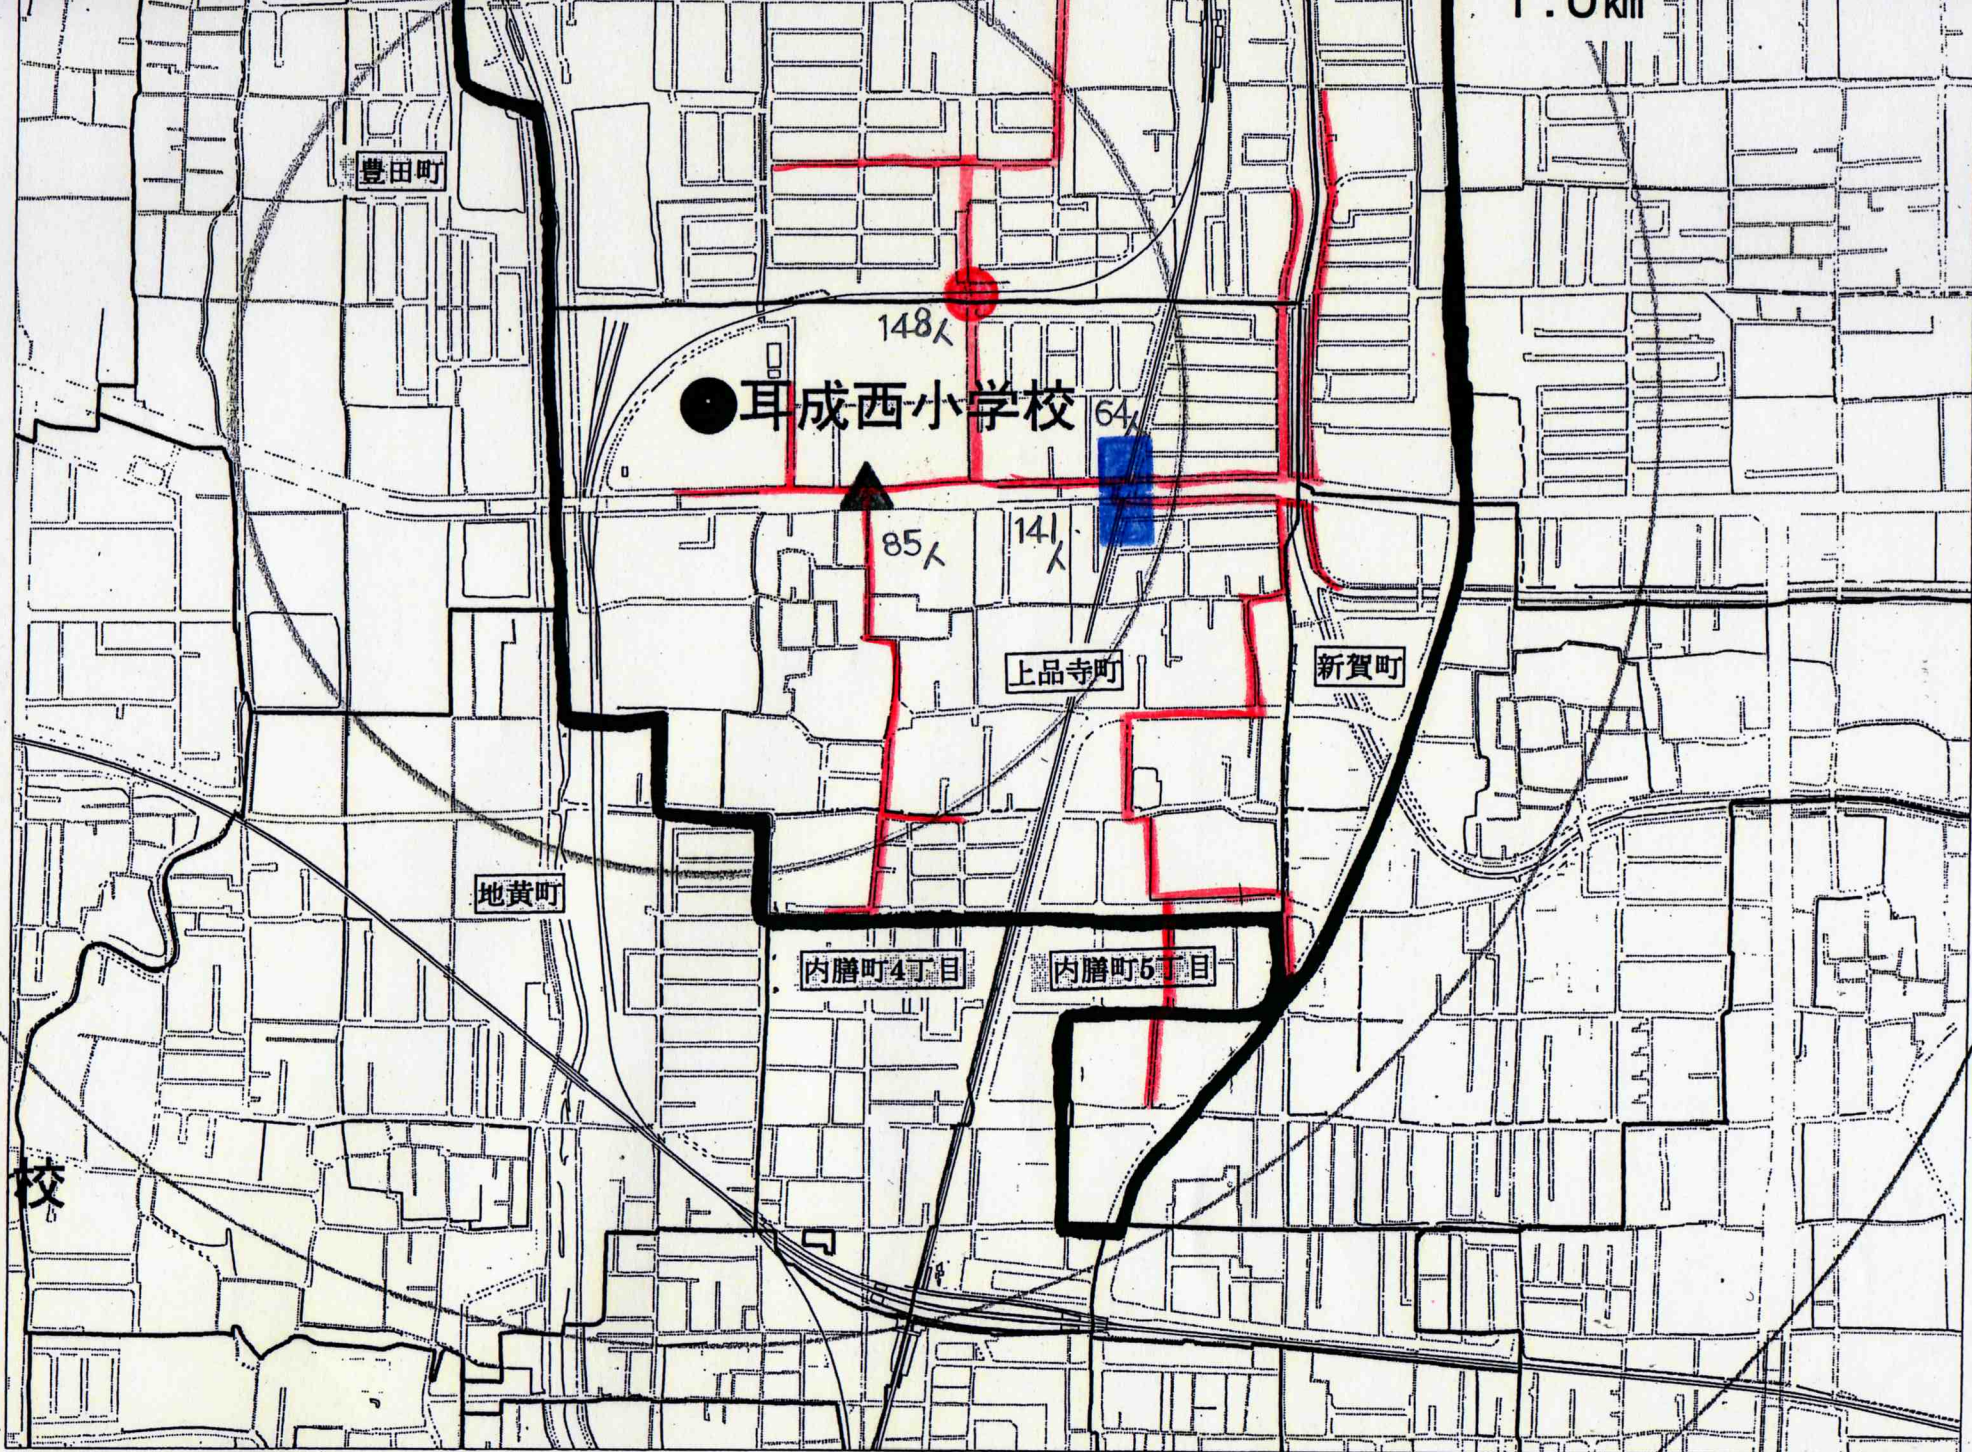

耳成西小学校区

- 地下道 2 箇所
- ▼ 歩道橋 0 箇所
- ▲ 高架下
- 踏切
- 横断歩道

豊田町

148人

●耳成西小学校

64人

85人

141人

上品寺町

新賀町

地黄町

内膳町4丁目

内膳町5丁目

校

300.0m

0000041213