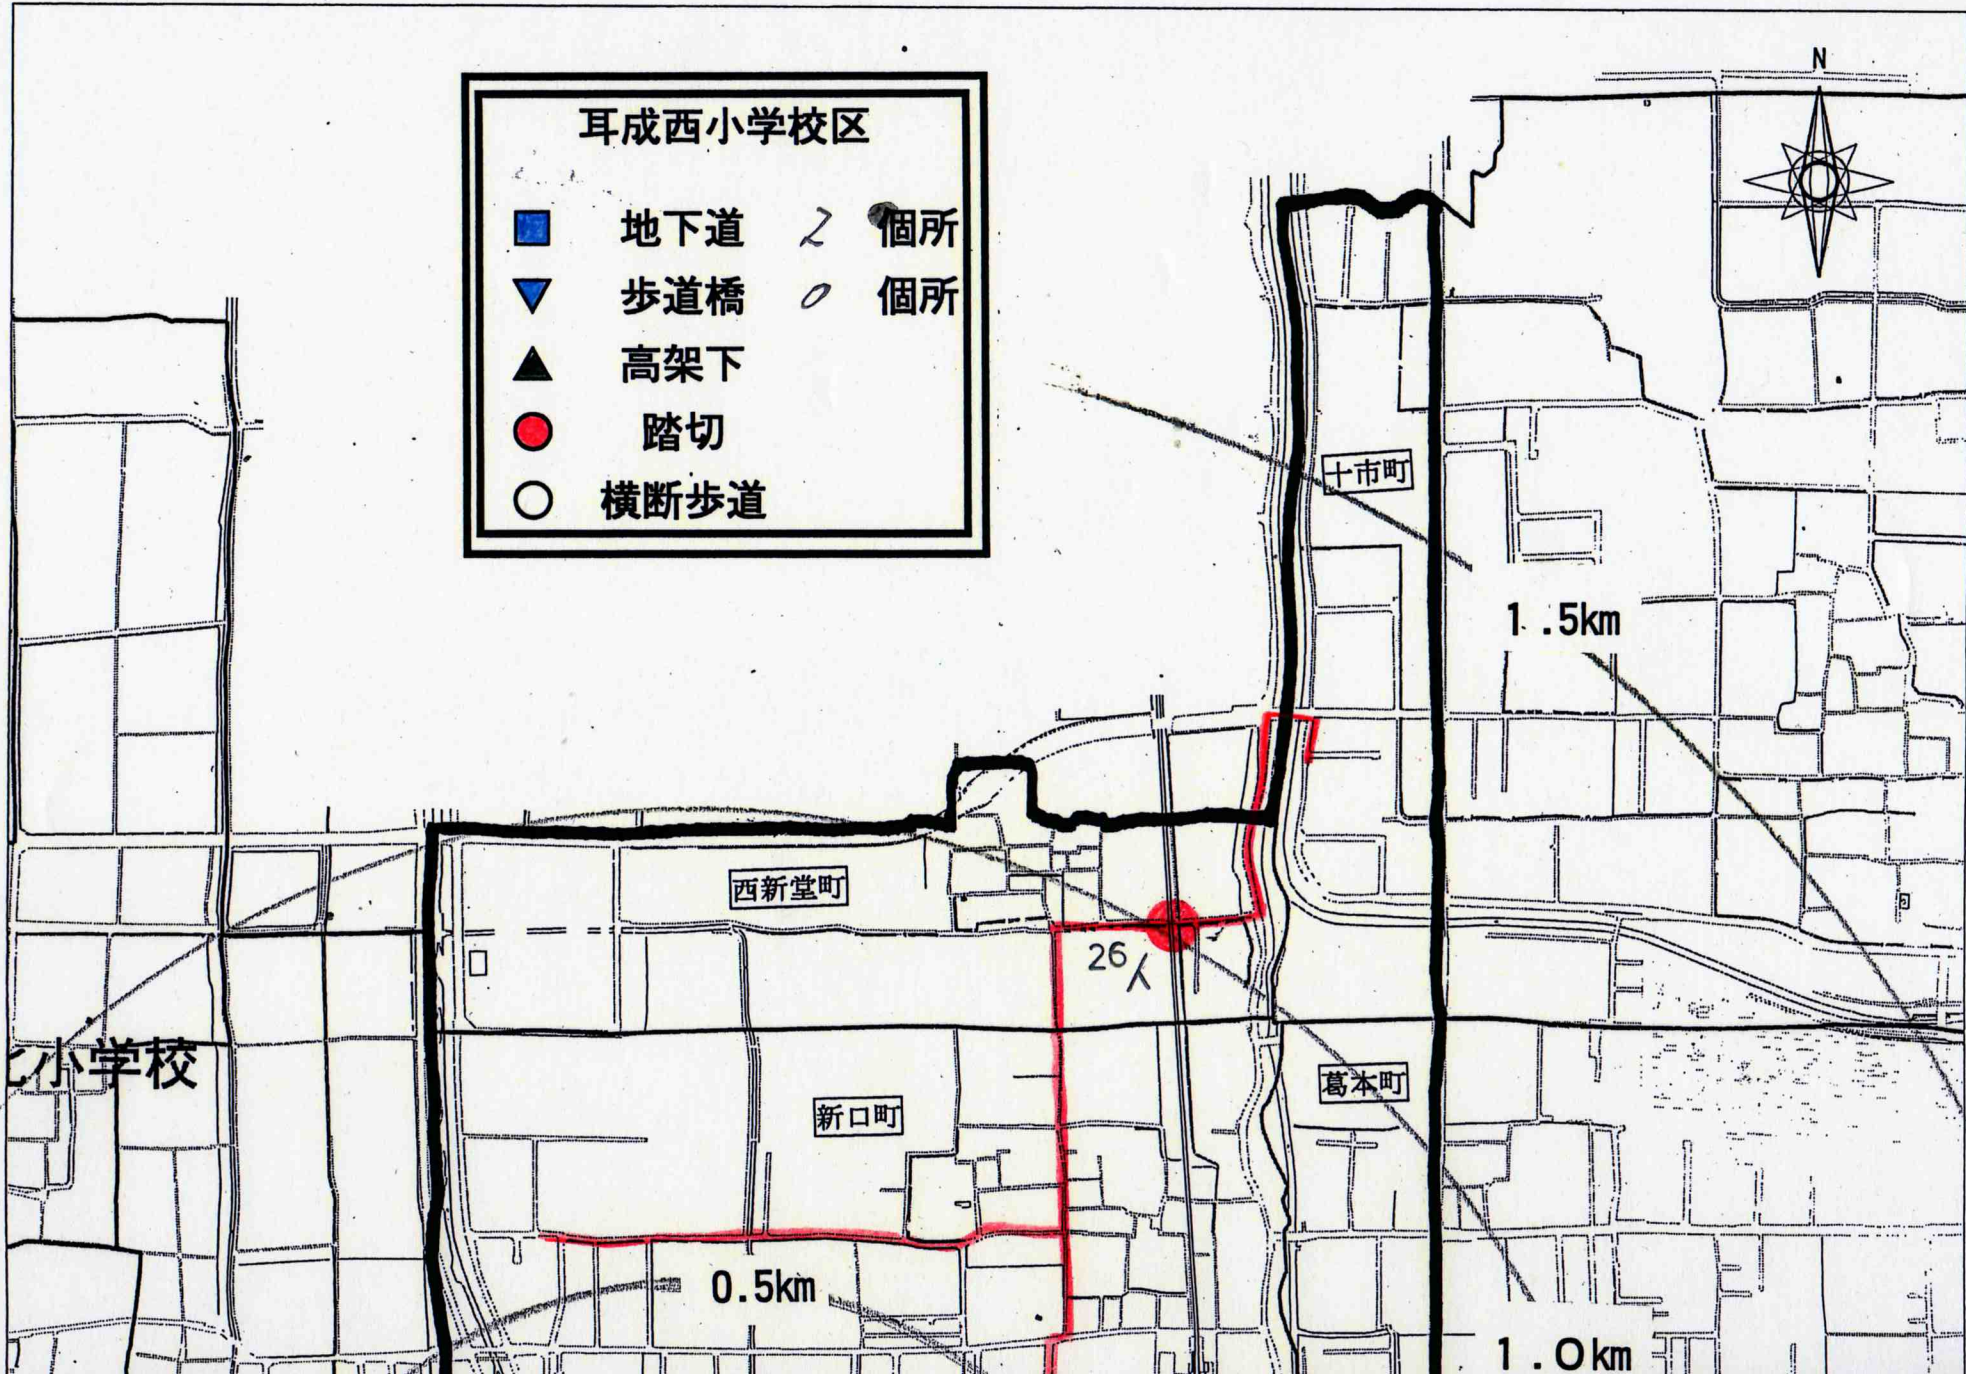

耳成西小学校区

- 地下道 2 箇所
- ▼ 歩道橋 0 箇所
- ▲ 高架下
- 踏切
- 横断歩道

豊田町

148人

●耳成西小学校

64人

85人

141人

上品寺町

新賀町

地黄町

内膳町4丁目

内膳町5丁目

校

300.0m

0000041213