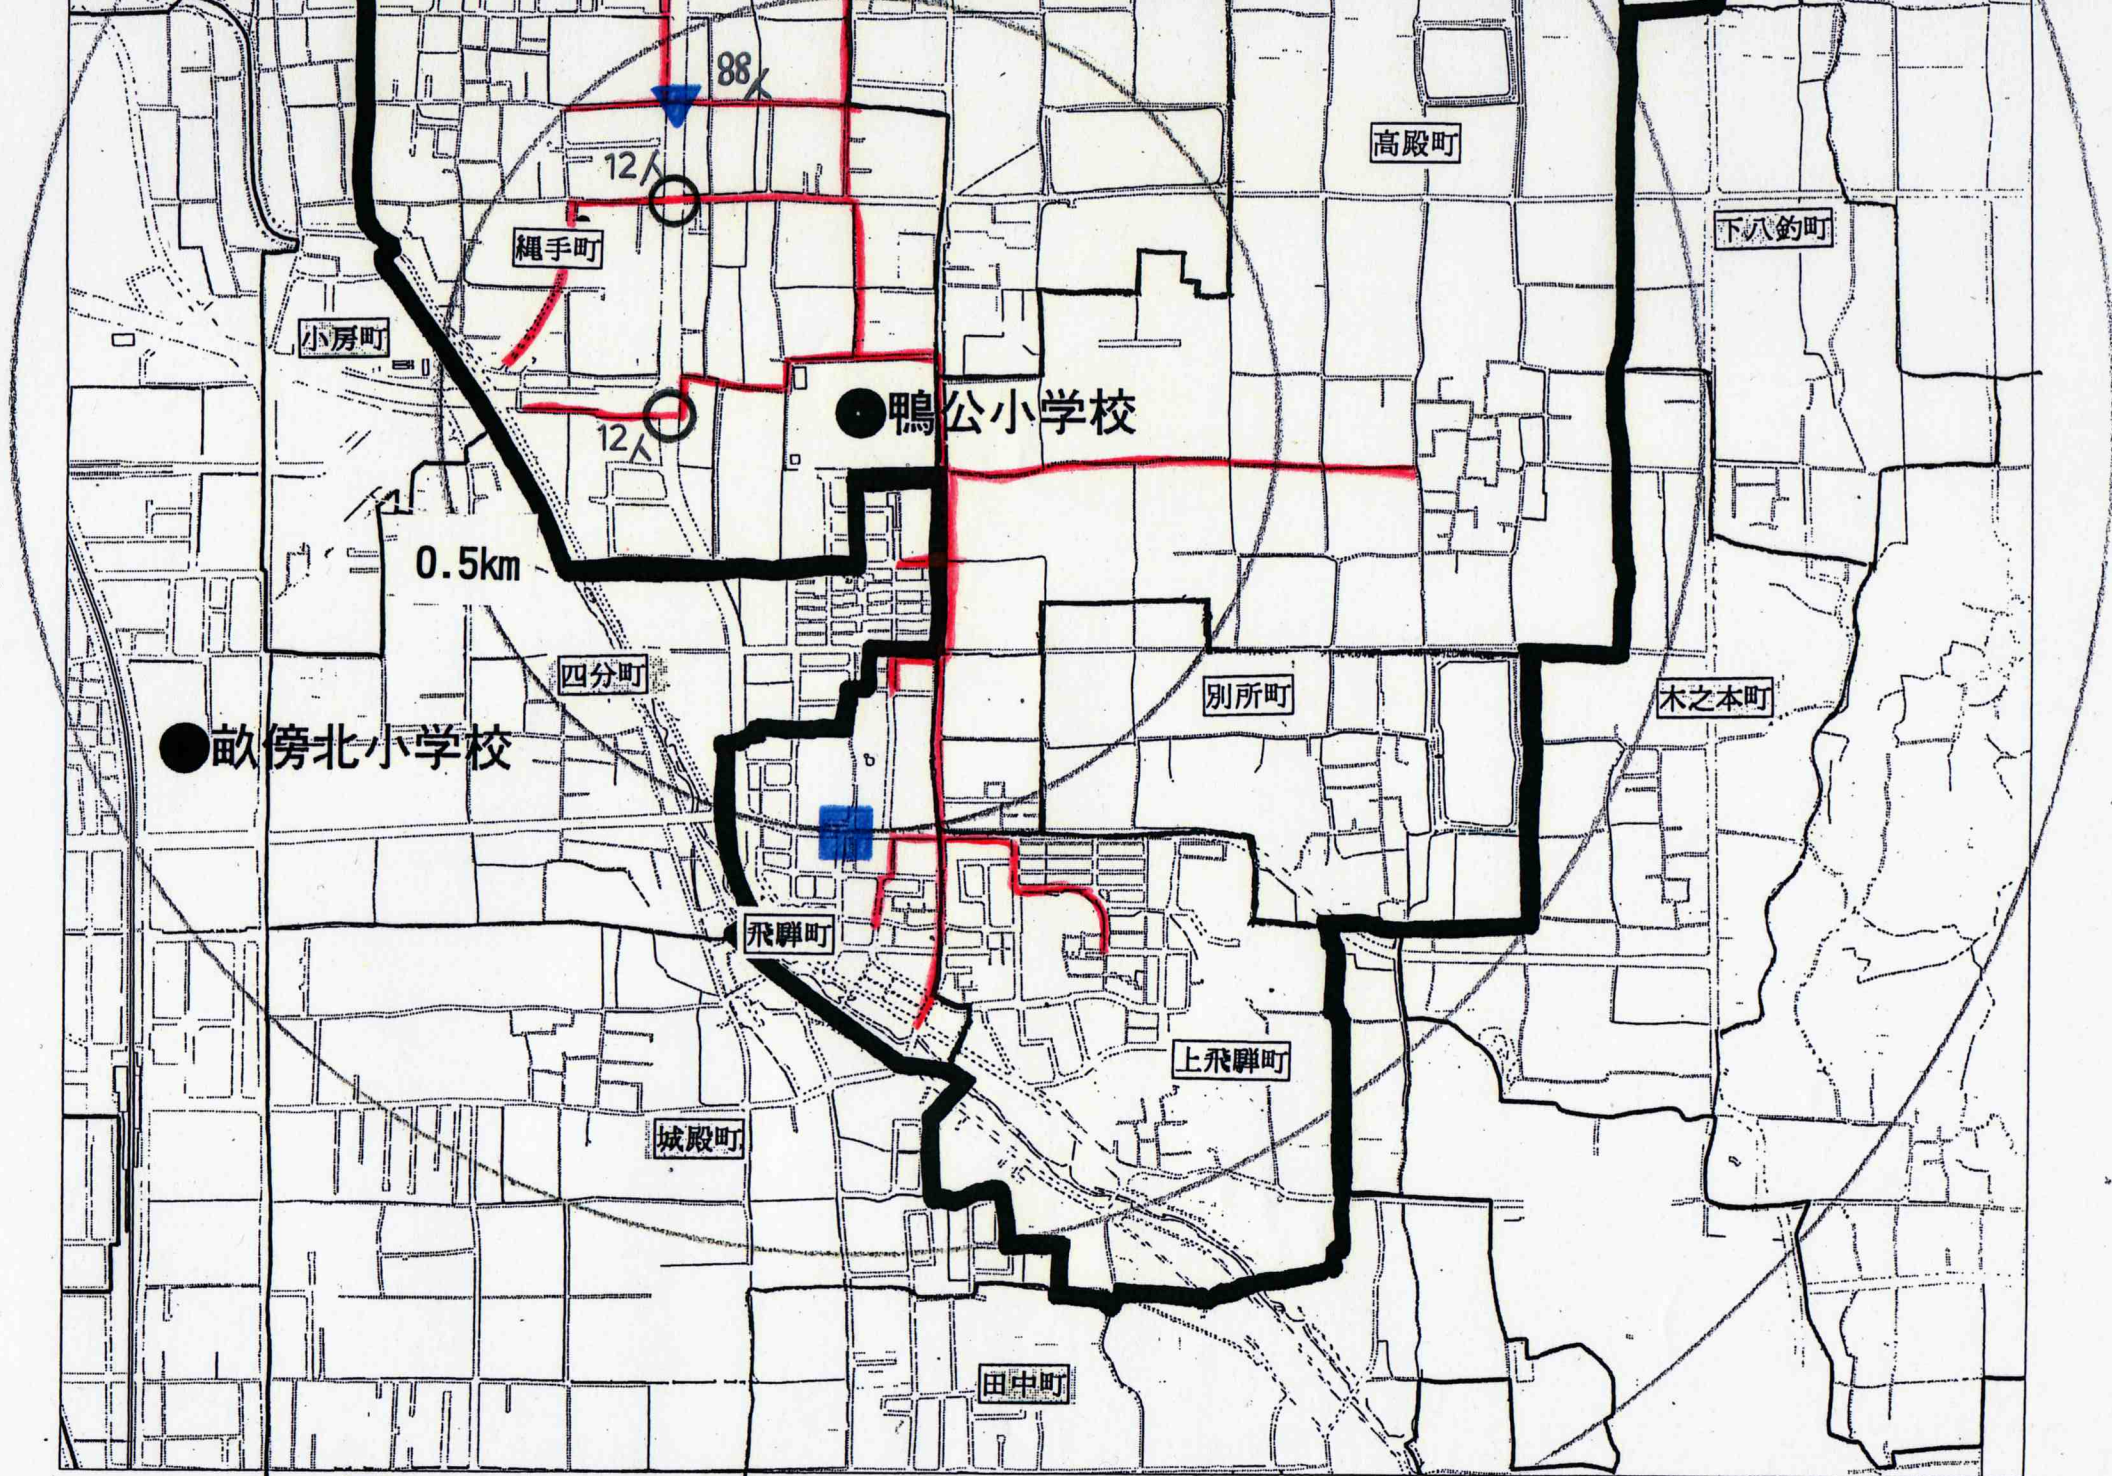

●耳成南小学校

鴨公小学校区

- 地下道      > 個所
- ▼ 歩道橋      / 個所
- ▲ 高架下
- 踏切
- 横断歩道

1.5km

木原町

山之坊町

八木町3丁目

1.0km

南八木町3丁目

27人

104人

60人

法花寺町

出合町

醍醐町

●鴨成小学校

0.5km

88人

12人

12人

●畝傍北小学校

●鴨公小学校

飛驒町

上飛驒町