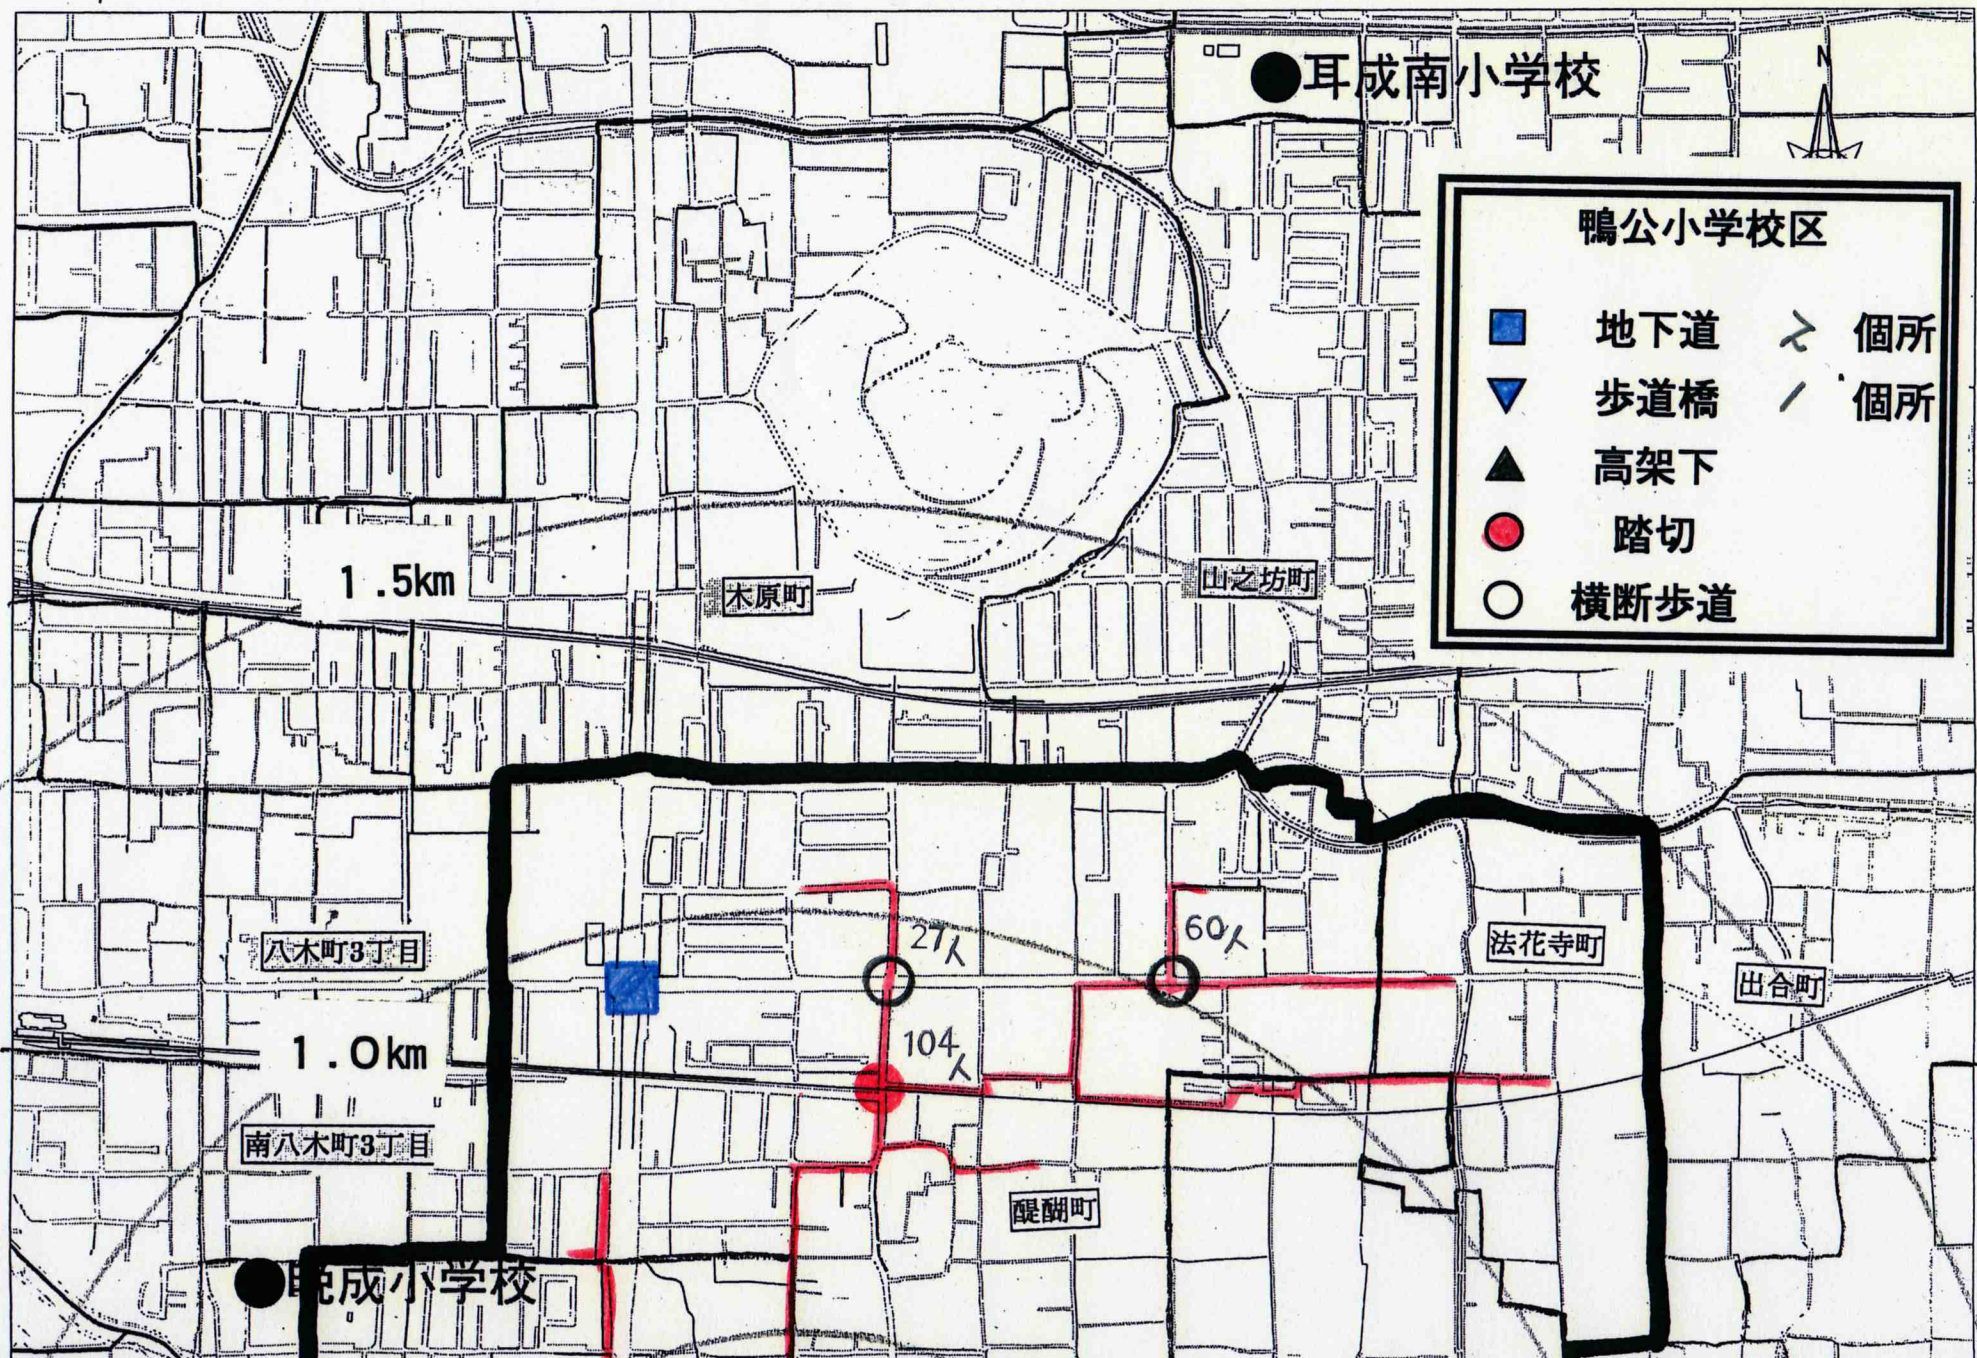

●耳成南小学校

鴨公小学校区

- 地下道      > 個所
- ▼ 歩道橋      / 個所
- ▲ 高架下
- 踏切
- 横断歩道

1.5km

木原町

山之坊町

八木町3丁目

1.0km

南八木町3丁目

27人

104人

60人

法花寺町

出合町

醍醐町

●鴨成小学校

0.5km

88人

12人

12人

●畝傍北小学校

●鴨公小学校

飛驒町

上飛驒町