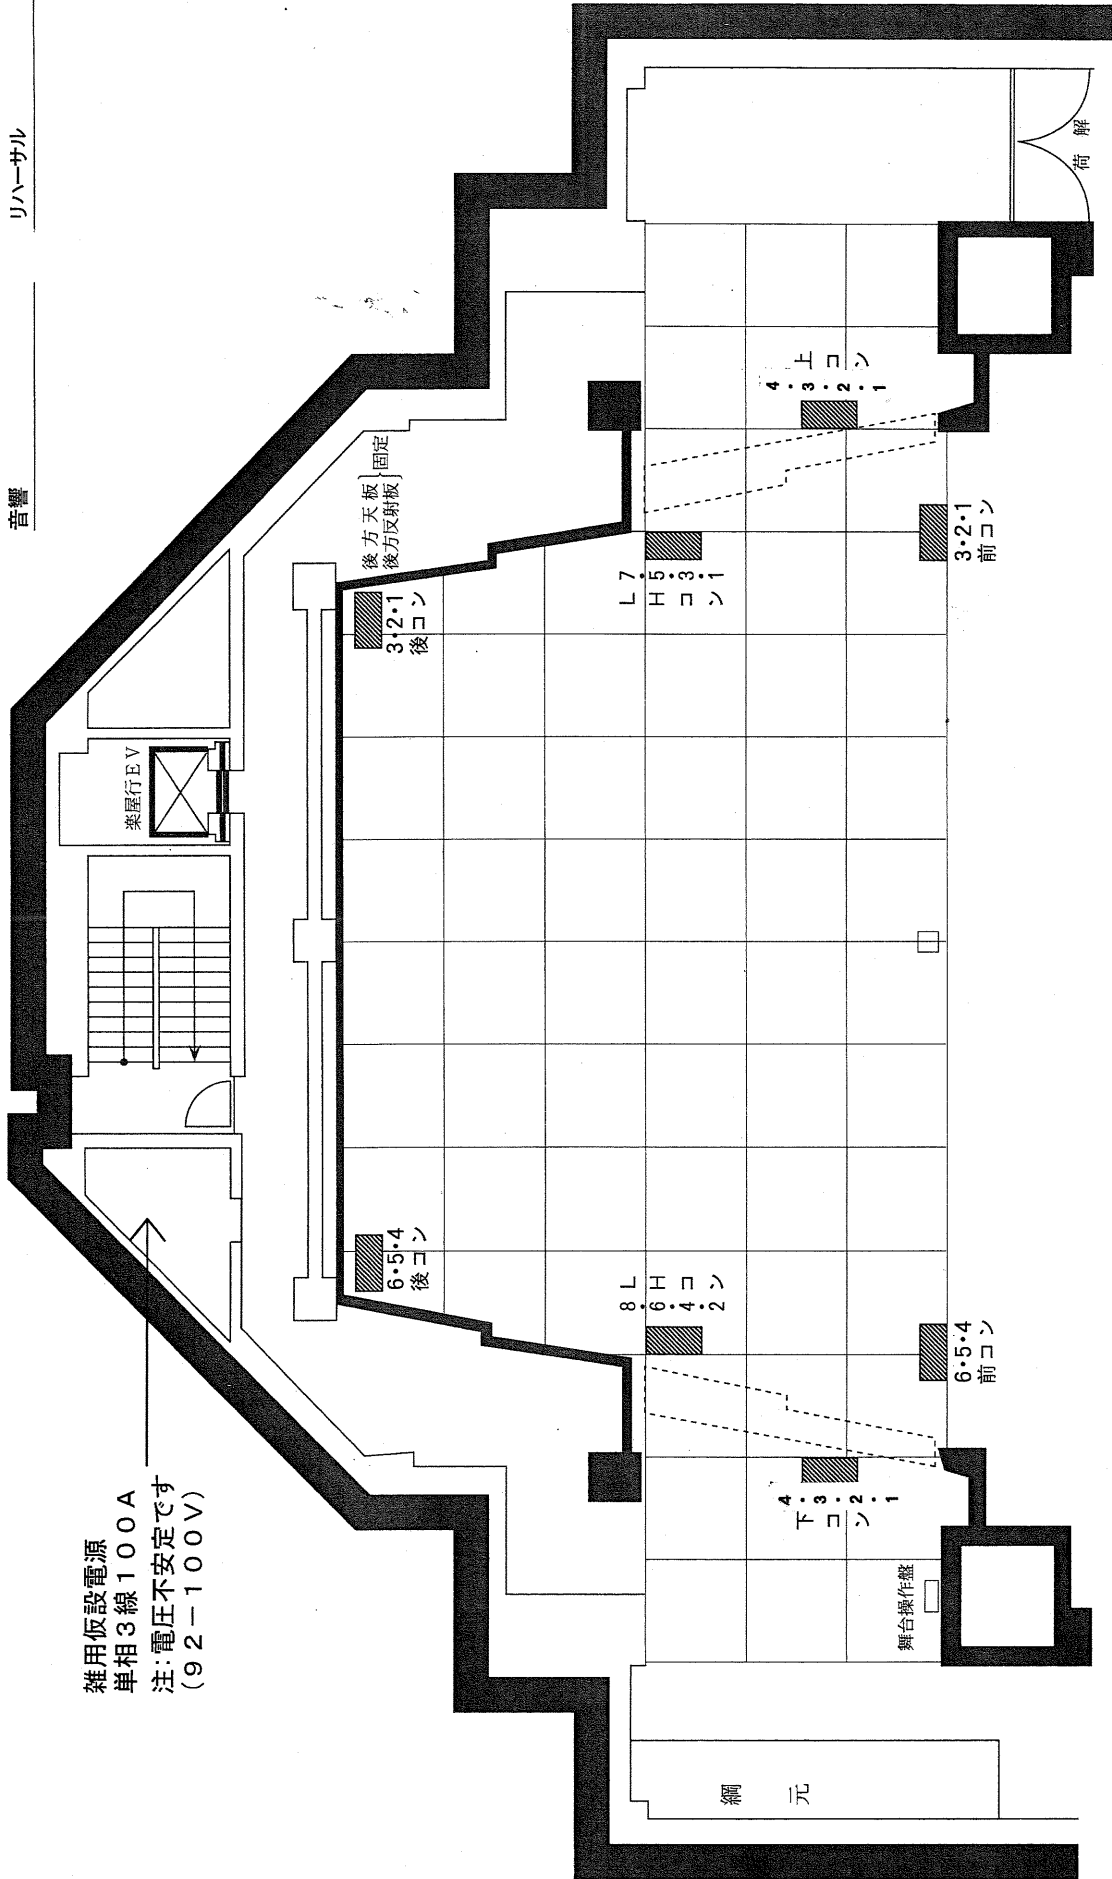

# かしはら万葉ホール (ロマンシアホール) 舞台図

公演時間 至 月 日 時 分

〒350-0111 榑原市小房町11番5号 事務所 ☎0744-29-1300 FAX 0744-24-9710  
 定員 849人 (うち車椅子席 6席)  
 ピアノ スタインウェイ 1台 / 国産フルコンサートピアノ 1台  
 楽屋 42㎡(2室)・8㎡(1室)・9㎡(3室) 計6室(地下1階にあります。)  
 リハーサル室 50㎡・アップライトピアノ 1台

演出  
 装置  
 照明  
 音響

催し名

仕込

リハーサル

雑用仮設電源  
 単相3線100A  
 注:電圧不安定です  
 (92-100V)

- 反射板上部
- バトン4 ※電動
- バトン3 ※電動
- バトン2 ※電動
- 吊物バトン※
- 引割バック幕
- スクリーン※
- バトン1
- ホリゾンライト※
- 袖幕3
- 一文字幕2※
- 天幕反2※
- 袖幕2
- サスペンションライト※
- ホスターライト※
- 袖幕1
- 一文字幕1※
- 綴帳幕2※
- 綴帳幕1※
- ワイヤー
- テ

※シーリングはシート枠が客席に落下するおそれがある為、色の使用不可です。

◆ボードーライト・ホリゾントライト・スクリーン 下部にバトンがあります。吊物可能。

※フロア回路は、上下別です。

※照明回路はすべて調光卓経由となります。(直電源にはなりません)

- 備考) ① 音響反射板使用のときは、綴帳は使用できません。  
 ② 舞台後部の音響反射板は、固定です。  
 ③ 搬入出口の扉の大きさ 巾4m  
 ④ 搬入入口の駐車スペース (巾3.9m・長さ15m)  
 ⑤ 舞台マス目は、1.818四方です。

舞台 間口 18m  
 高さ 10.9m  
 奥行 10.8m