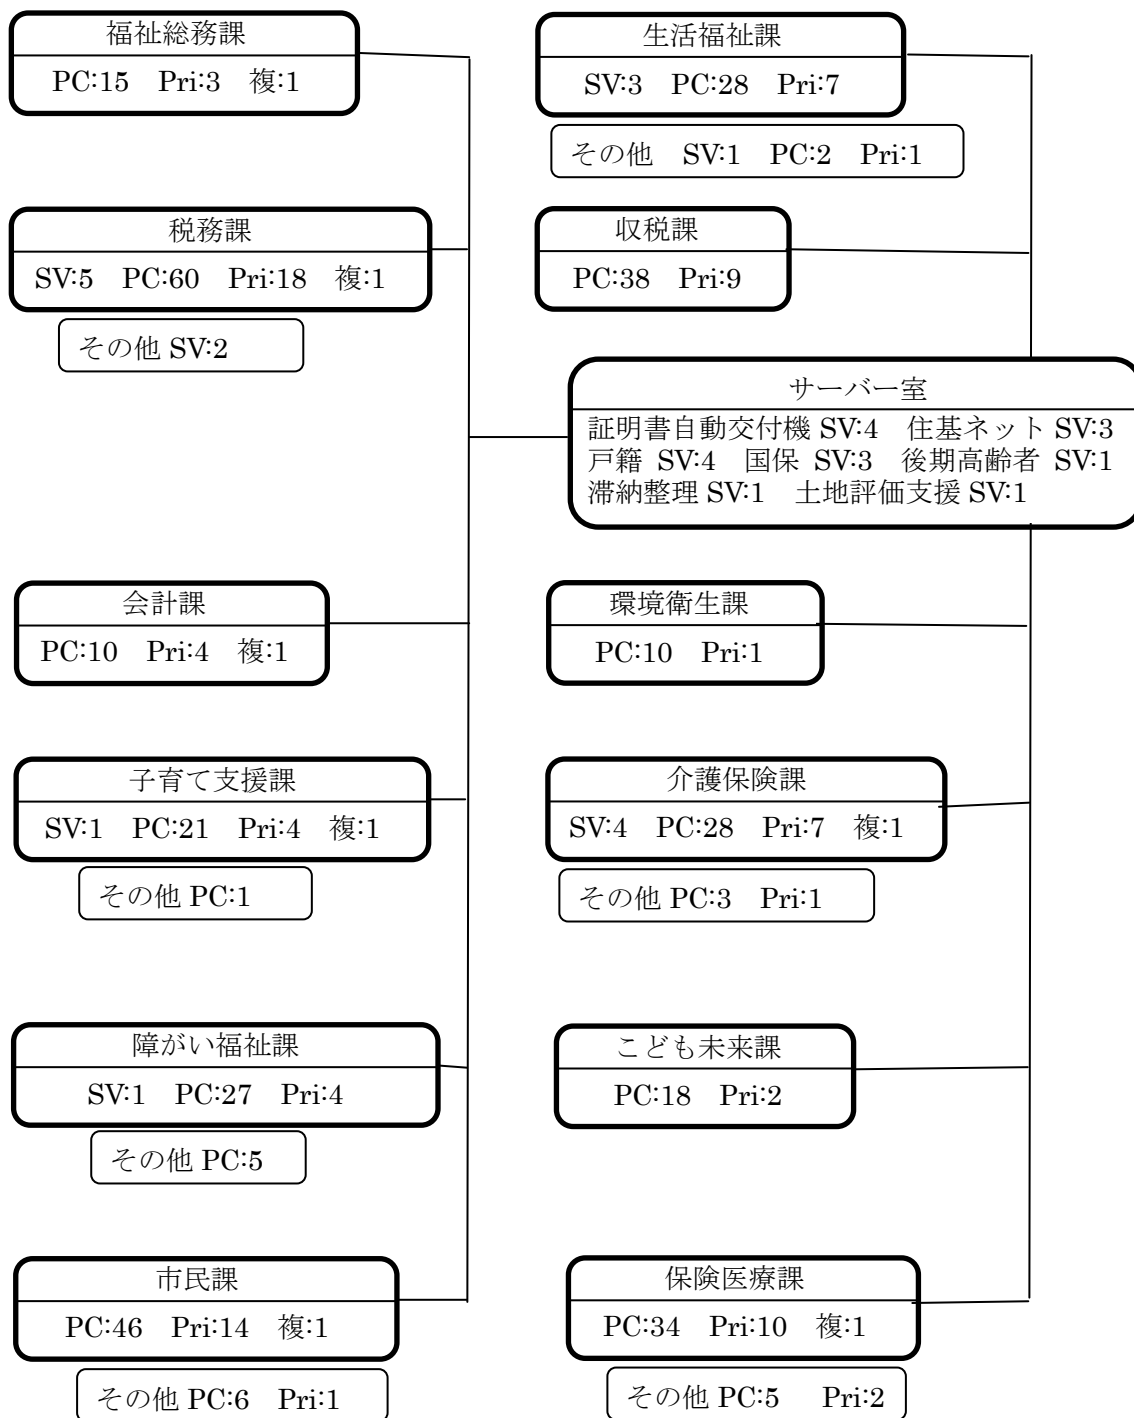

■資料 10 ネットワーク器機配置図(現況)

※ PC : パソコン Pri : プリンター 複 : 複合機 SV : サーバ

◻ : 庁内LAN ◻ : 庁内LAN以外