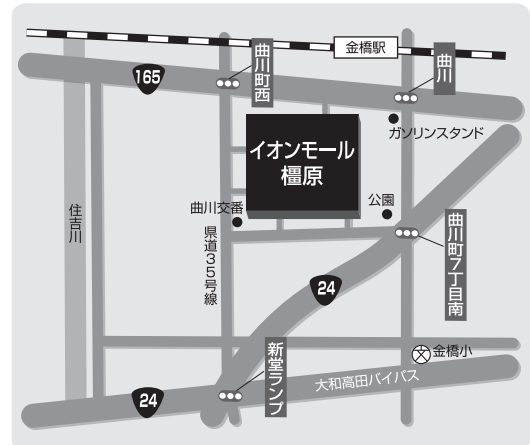

所得税 確定申告のお知らせ

葛城税務署

確定申告はご自宅から!スマートフォンでの申告が一層簡単・便利に!
令和4年分の確定申告をした方のうち、3人に2人がe-Taxで申告しています!

葛城税務署以外の確定申告書作成会場 税理士が相談を行い、確定申告の受付を行います。

イオンモール橿原 3F イオンホール

・近鉄大和八木駅からバスで約20分
・近鉄橿原神宮前駅からバスで約23分
・JR金橋駅から徒歩約10分

相談日 **2/6(火)~2/9(金)**

【開設時間】 **10時~16時30分**
(受付締切時間15時30分)

- ※申告書作成会場では、混雑緩和のため入場整理券を配付しています。
- ※入場整理券の配付状況に応じて、受付を早めに締め切ることがあります。
- ※ご来場の際には、確定申告書に必要な書類のほか、マイナンバーカードとパスワード2種類(①利用者証明用電子証明書(数字4桁)及び②署名用電子証明書(英数字6文字~16文字))を準備してください。国民健康保険料等の社会保険料控除は事前にお調べの上お越しください。

※イオンモール橿原では、不動産、株式などを売却した時の譲渡所得(分離課税)、贈与税、相続税の相談は行いません。また、電話によるお問合せは受け付けていません。

葛城税務署内確定申告書作成会場

◆ **葛城税務署** 大和高田市西町1-15

◆ **2/16(金)~3/15(金)**

※土日祝日を除く

申告相談の受付は16時まで行っておりますが、会場が混雑している場合は、受付を早めに締め切ることがあります。

駐車場は台数に限りがあるため、電車、バス等の公共交通機関をご利用ください。

申告に必要なもの

- ・令和4年分の申告書の控え、利用者識別番号等の通知(お持ちの方)
- ・マイナンバーカード(マイナンバー通知カード)とパスワード2種類(①利用者証明用電子証明書(数字4桁)及び②署名用電子証明書(英数字6文字~16文字))
- ・給与、年金等の源泉徴収票(原本)
- ・他の所得の方は収入額や必要経費のわかる書類(収支内訳書・青色申告決算書は事前に作成しておいてください。)
- ・各種控除の証明書、医療費控除の明細書等
- ・還付申告をされる方は口座番号のわかるもの

《各申告書作成会場へお越しになる方へのお願い等》

- ・申告書作成会場では、混雑緩和のため「入場整理券」を配付しています。
- ・「入場整理券」は、各会場で当日配付しますが、葛城税務署の申告書作成会場においては、LINEを通じたオンライン事前発行も可能です。オンライン事前発行の詳しい方法は、国税庁ホームページをご確認ください。
- ・「入場整理券」の配付状況に応じて、早めに相談受付を終了する場合があります。
- ・会場内に筆記用具等は用意していませんので、ボールペンや計算器具等をご持参ください。
- ・令和5年分の申告所得税の申告期限は、令和6年3月15日(金)です。

詳しくは、国税庁ホームページをご確認ください。

国税庁ホームページ「確定申告書等作成コーナー」、「国税電子申告・納税システム(e-Tax)」をご利用ください。
(国税庁ホームページアドレス <https://www.nta.go.jp>)ホームページは24時間利用できます。