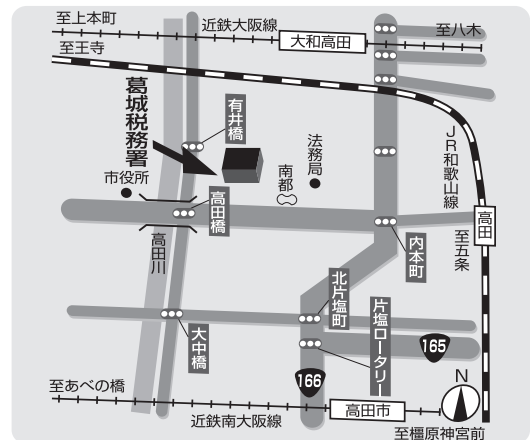

※イオンモール橿原では、不動産、株式などを売却した時の譲渡所得(分離課税)、贈与税、相続税の相談は行いません。また、電話によるお問合せは受け付けていません。

葛城税務署内確定申告書作成会場

◆ **葛城税務署** 大和高田市西町1-15

◆ **2/16(金)~3/15(金)**

※土日祝日を除く

申告相談の受付は16時まで行っておりますが、会場が混雑している場合は、受付を早めに締め切ることがあります。

駐車場は台数に限りがあるため、電車、バス等の公共交通機関をご利用ください。