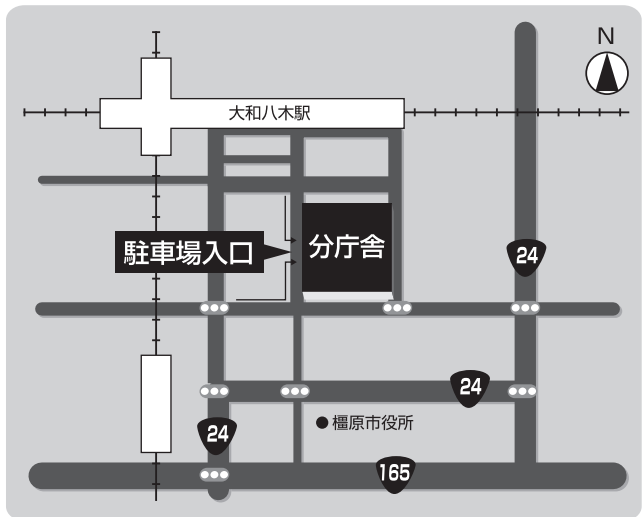

【開設時間】

8時30分～17時15分

★駐車場の収容台数には限りがあります。予めご了承ください。

ご注意

○所得税の確定申告をされる場合は、市・県民税の申告は必要ありません。

市民税課窓口では、以下の所得税等に関する申告相談(受付)はできません。
葛城税務署へ申告してください。

- ◆青色申告 ◆営業、不動産所得の申告 ◆贈与税の申告 ◆消費税の申告
- ◆株式や不動産の譲渡所得の申告 ◆過年分の申告 ◆住宅ローン控除の申告

相談日初日、2日目は大変混雑しますので、分散来庁にご協力をお願いします。また、当日の混雑状況などにつきましては、お電話でお答えいたします。お気軽にお問い合わせください。

(市民税課 TEL.0744-47-2634)

【その他ご案内】

最新年度分の課税(非課税)証明書をコンビニで取得できます!!

各種証明書(住民票や課税証明書など)の発行は、マイナンバーカードを利用したコンビニ交付サービスが便利です。利用方法など詳しくは檀原市ホームページをご覧ください。

檀原市 コンビニ交付 🔍 検索