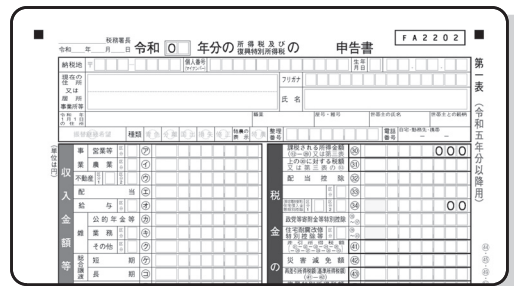

檀原市 コンビニ交付 🔍 検索

所得税 確定申告のお知らせ

葛城税務署

確定申告はご自宅から!スマートフォンでの申告が一層簡単・便利に!
令和4年分の確定申告をした方のうち、3人に2人がe-Taxで申告しています!

葛城税務署以外の確定申告書作成会場 税理士が相談を行い、確定申告の受付を行います。

イオンモール橿原 3F イオンホール

・近鉄大和八木駅からバスで約20分
・近鉄橿原神宮前駅からバスで約23分
・JR金橋駅から徒歩約10分