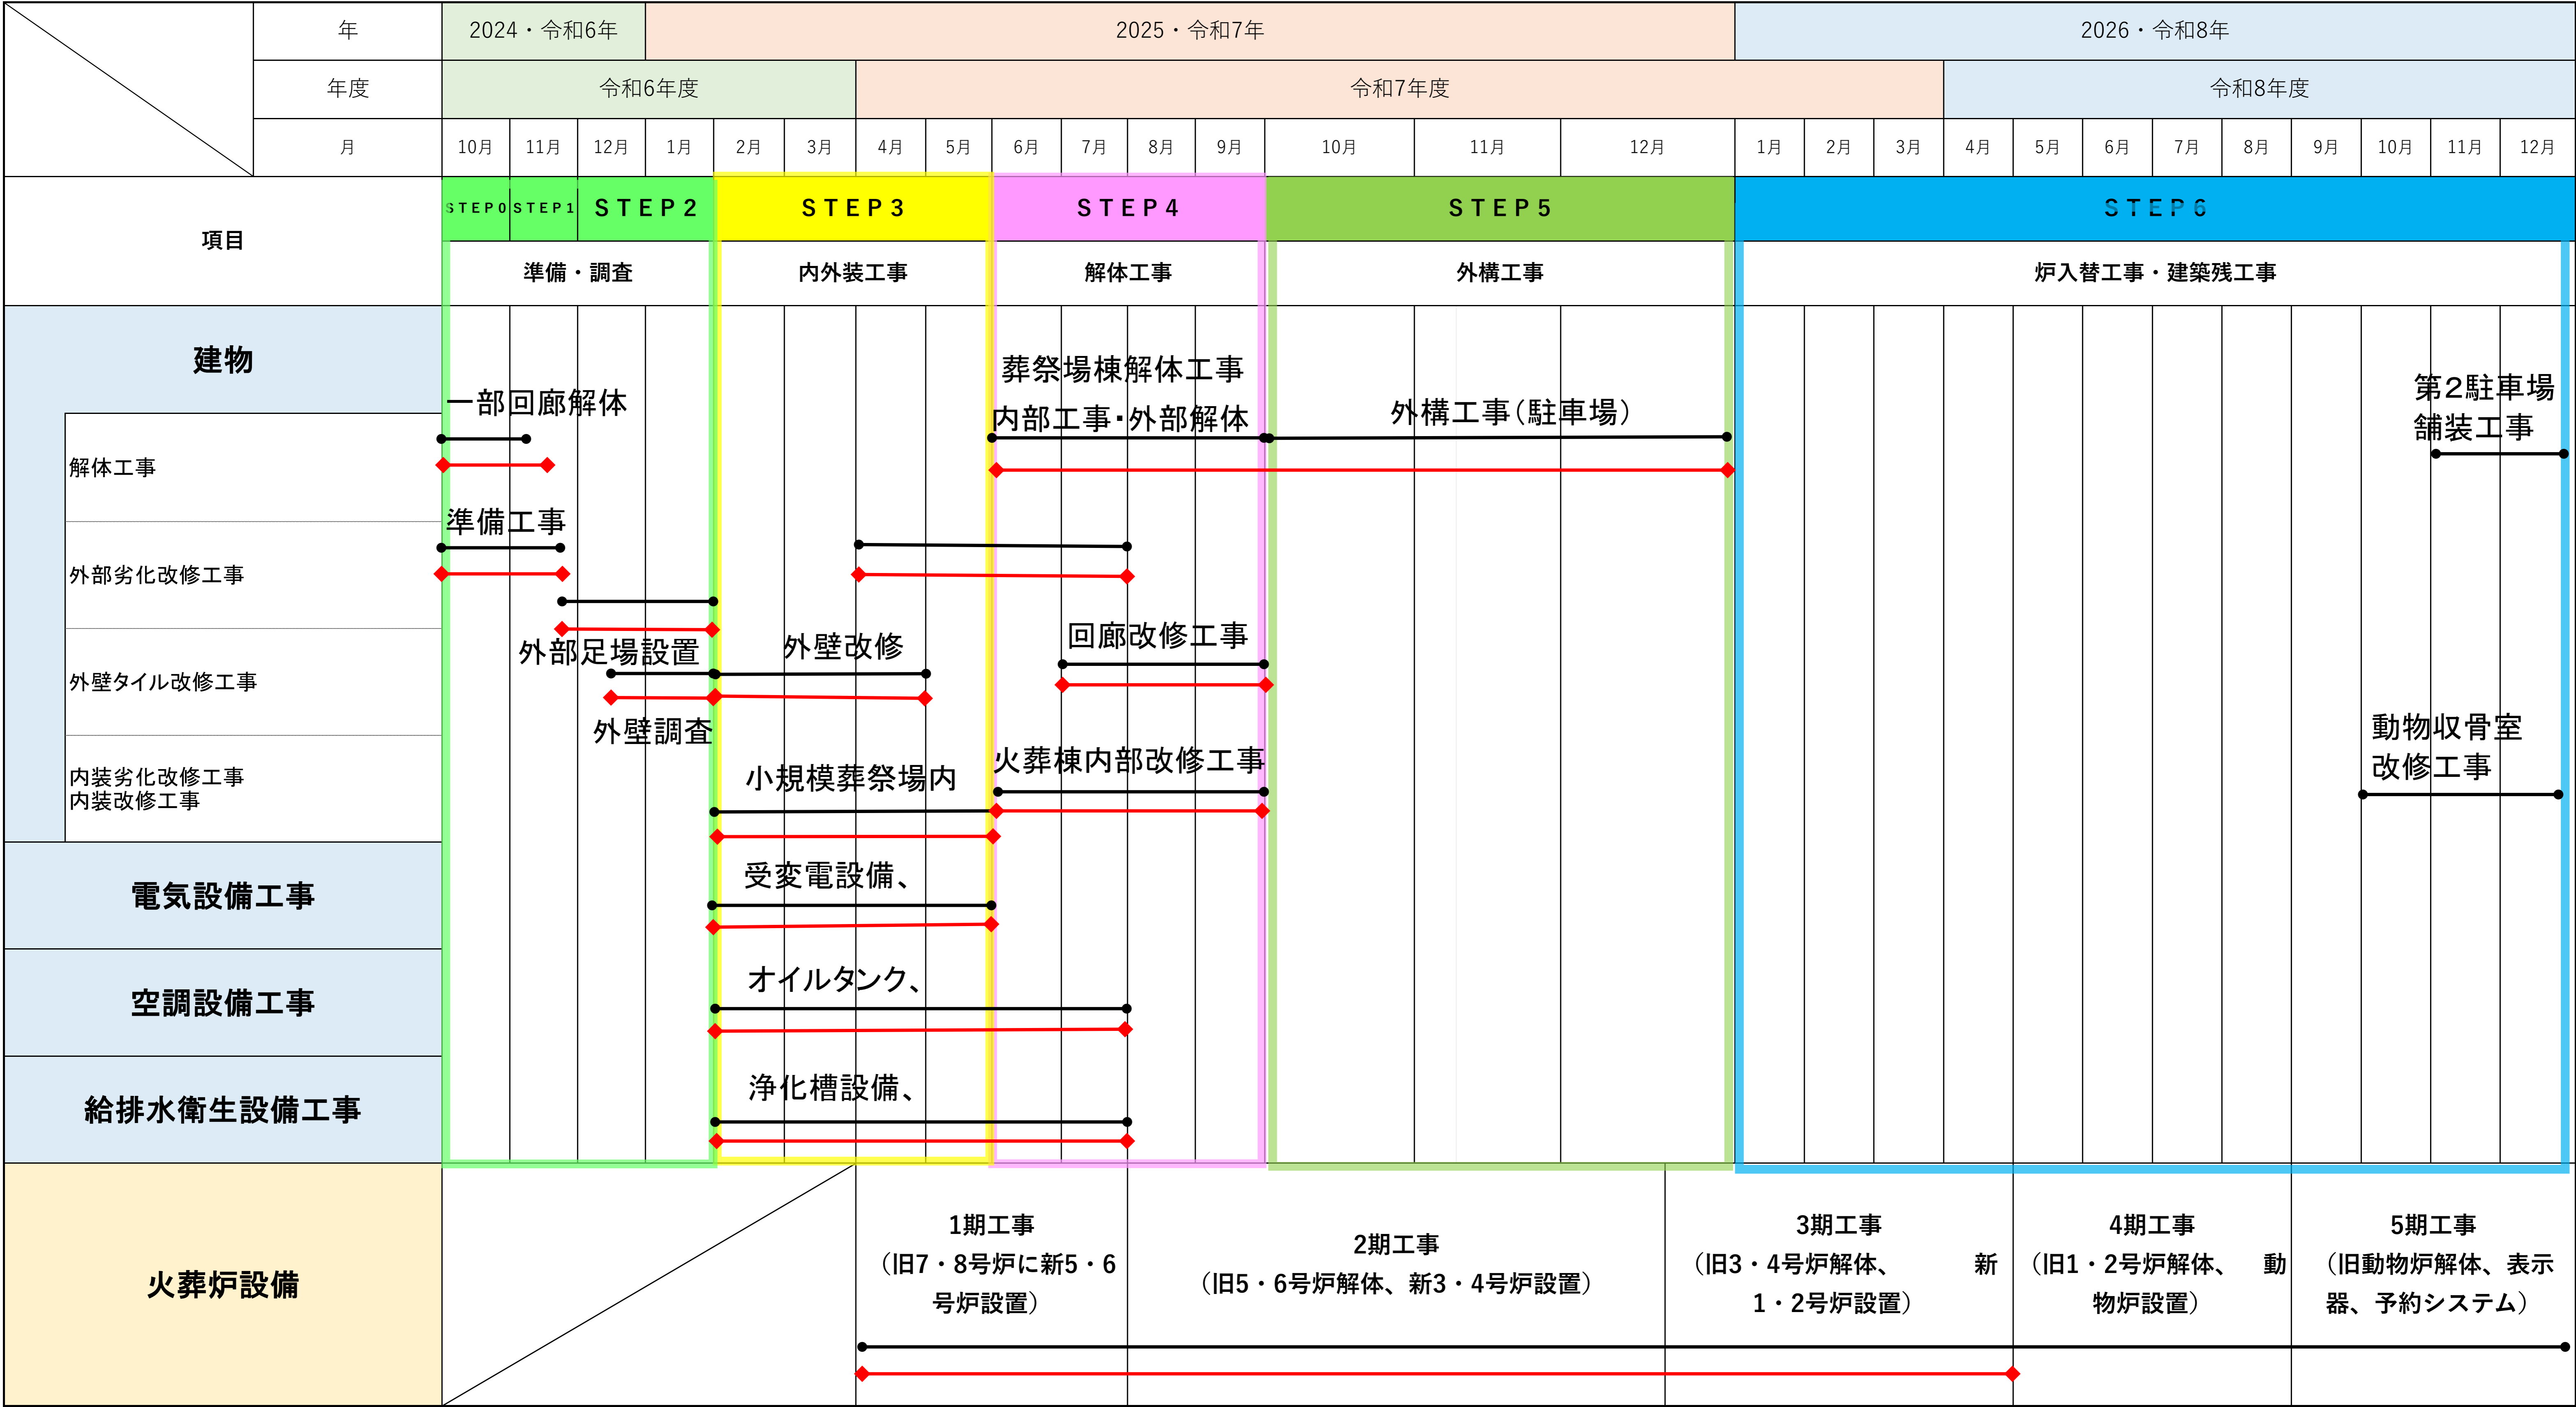

橿原市営斎場 改修工事工程表

令和8年 4月30日現在

●—● : 工事予定
◆—◆ : 工事実績

※本工程は変更になる場合があります。