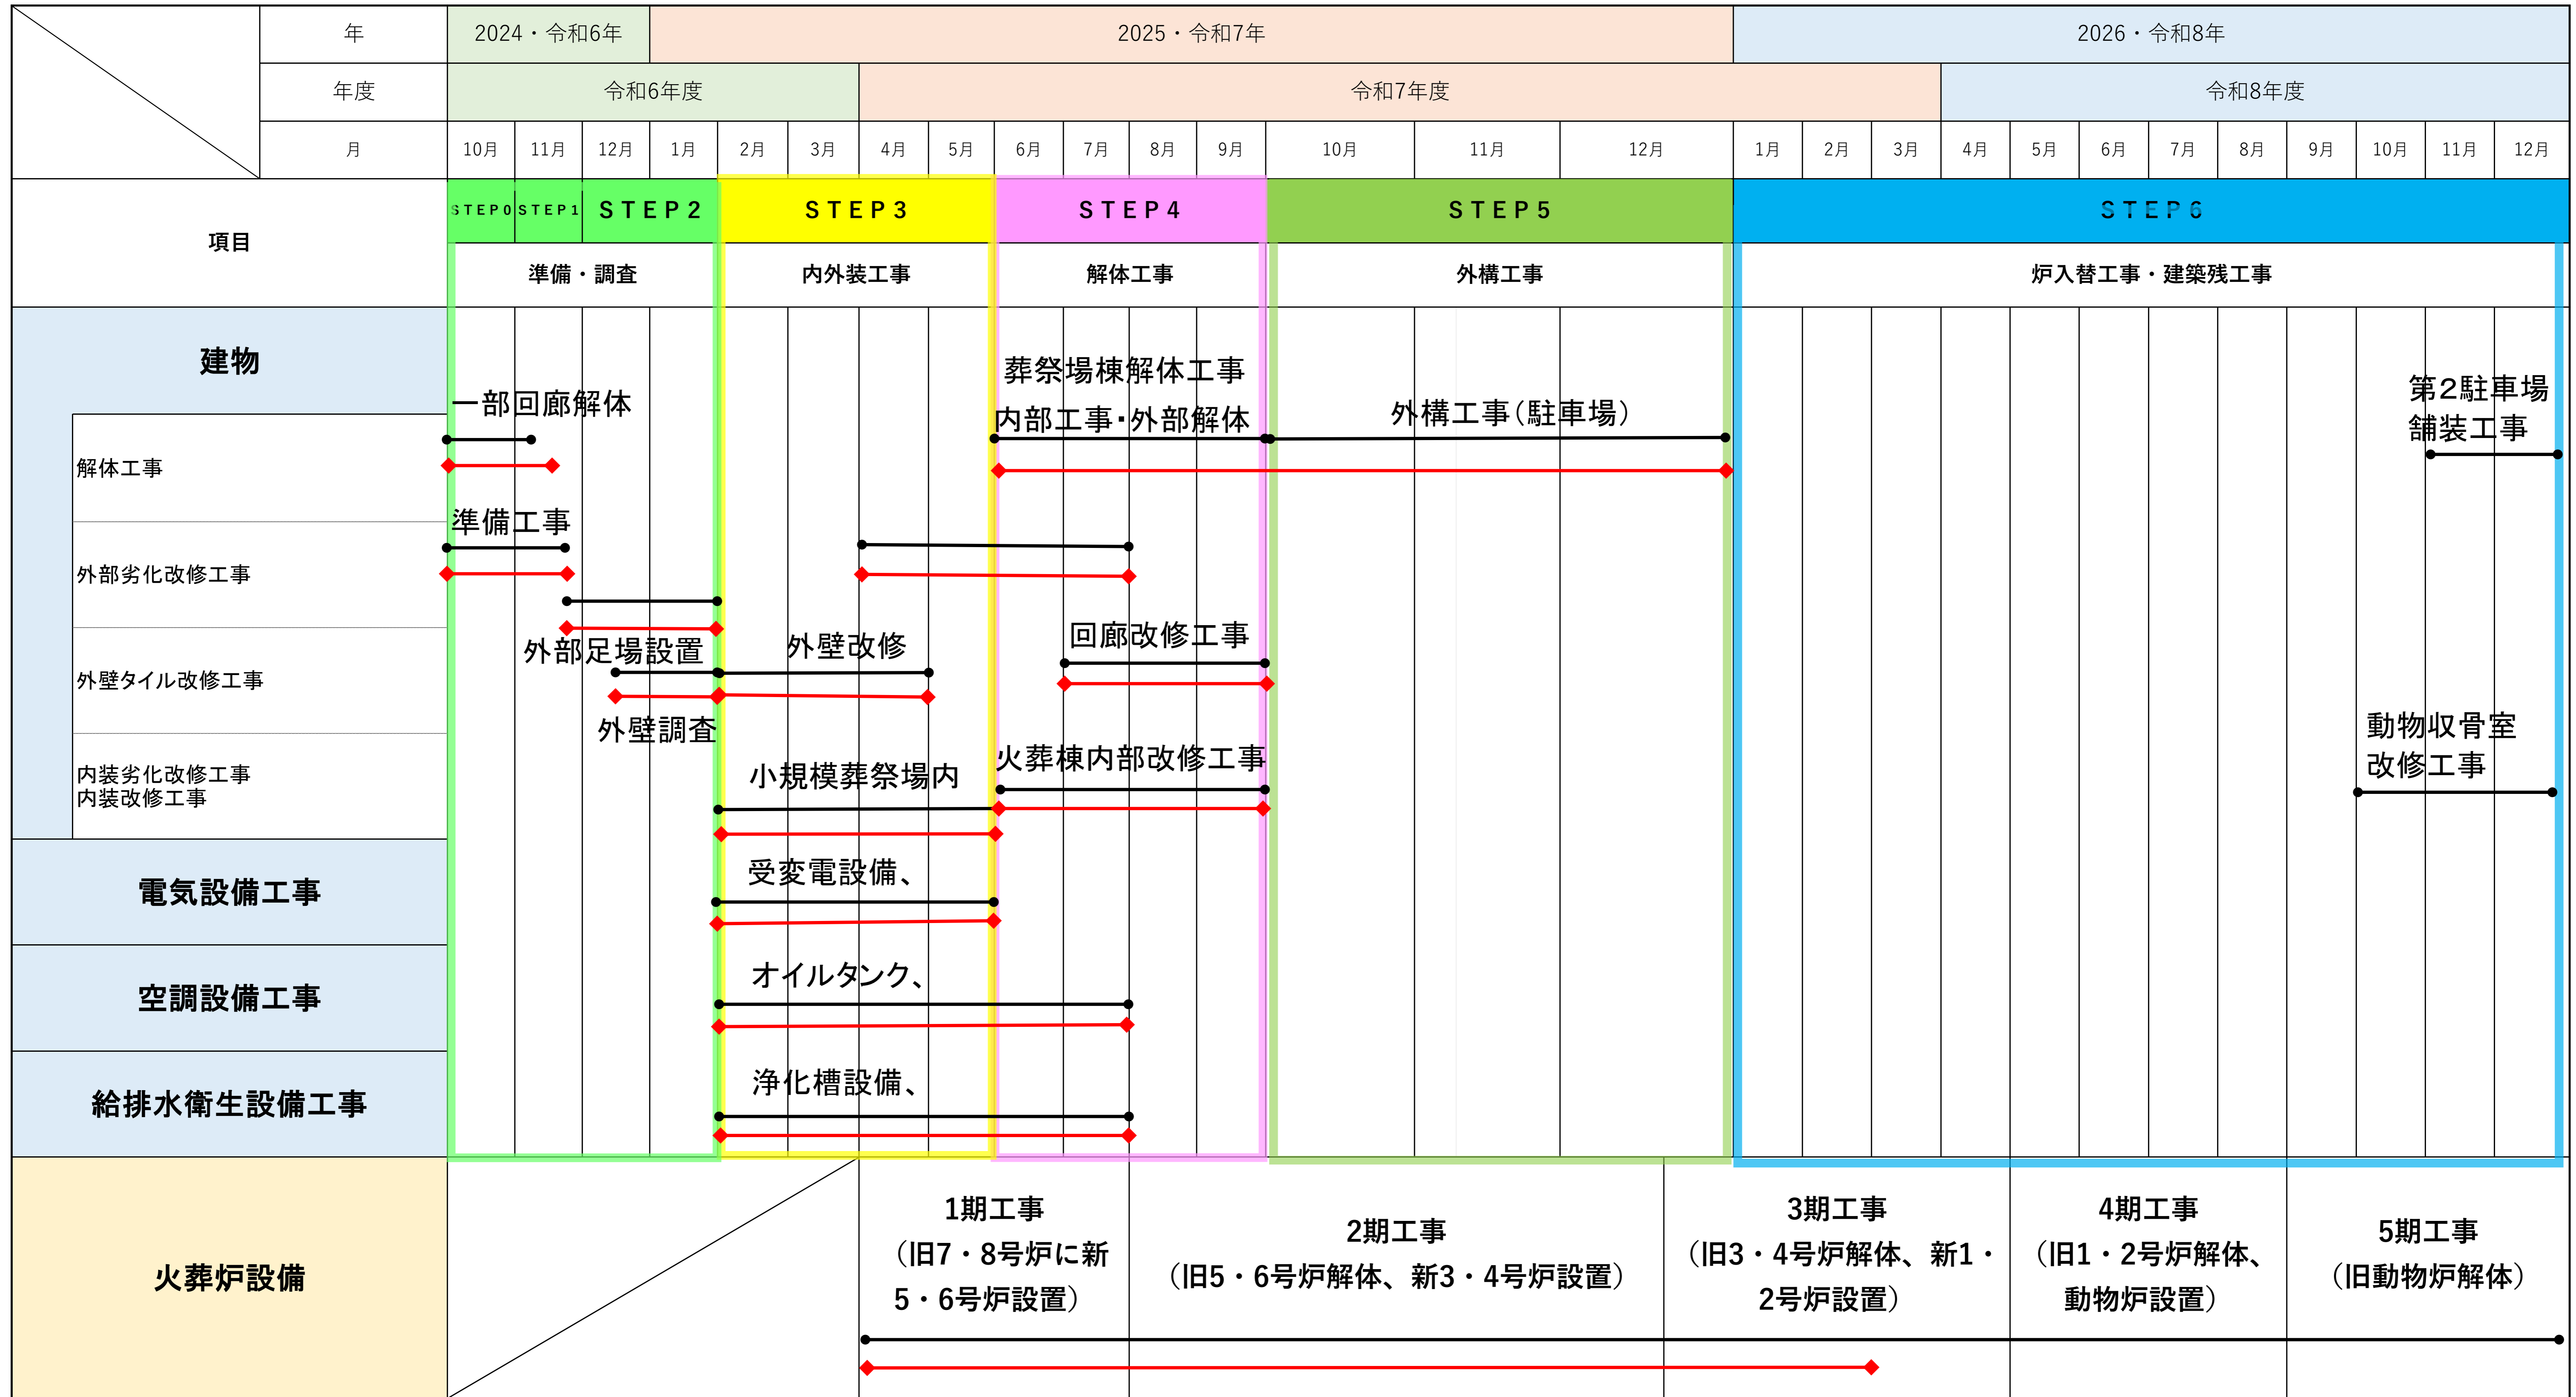

橿原市営斎場 改修工事工程表

令和8年 2月28日現在

●—● : 工事予定
◆—◆ : 工事実績

※本工程は変更になる場合があります。