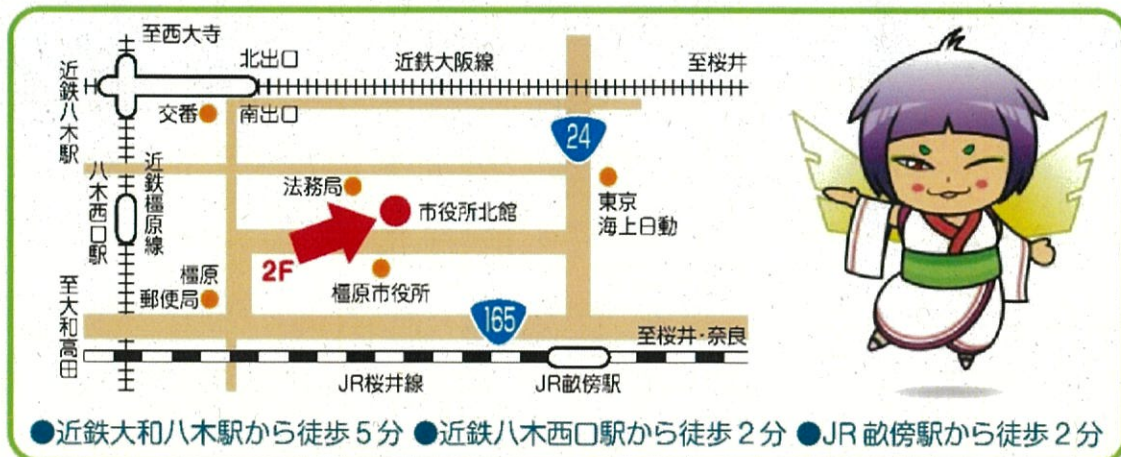

身近なハローワーク

橿原市 ふるさとハローワーク

近鉄大和八木駅・
八木西口駅・JR畝傍駅
近くで
**お仕事探し
ができます!**

- 職員があなたの仕事探しをサポートします!
- 地域に密着した情報や全国の求人情報が見られます!
- セミナー等、就職に関する各種情報を提供します!

職業相談・職業紹介を行っています。

- お仕事探しの相談、情報の提供をします。
- 求人票の内容についての相談をします。
- 希望する事業所への面接日時の調整、紹介状の発行をします。
- 再就職のための職業訓練のご案内をします。(受講申込みは、住所管轄のハローワークでお願いします。)

雇用保険や職業訓練の手続き及び助成金、求人受付等の業務は行って
おりませんので、住所管轄のハローワークで手続きをお願いします。

ご利用時間のご案内

平日 / 9:30 ~ 17:00

休日 / 土曜・日曜・祝日・年末年始

橿原市・ハローワーク大和高田

〒634-0078 橿原市八木町1-7-36 (橿原市役所 北館2階) TEL 0744-25-8010 FAX 0744-25-8059

「橿原市ふるさとハローワーク」は、橿原市とハローワーク大和高田が連携し
運営する施設です。地域の皆様のお仕事探しをサポートします!