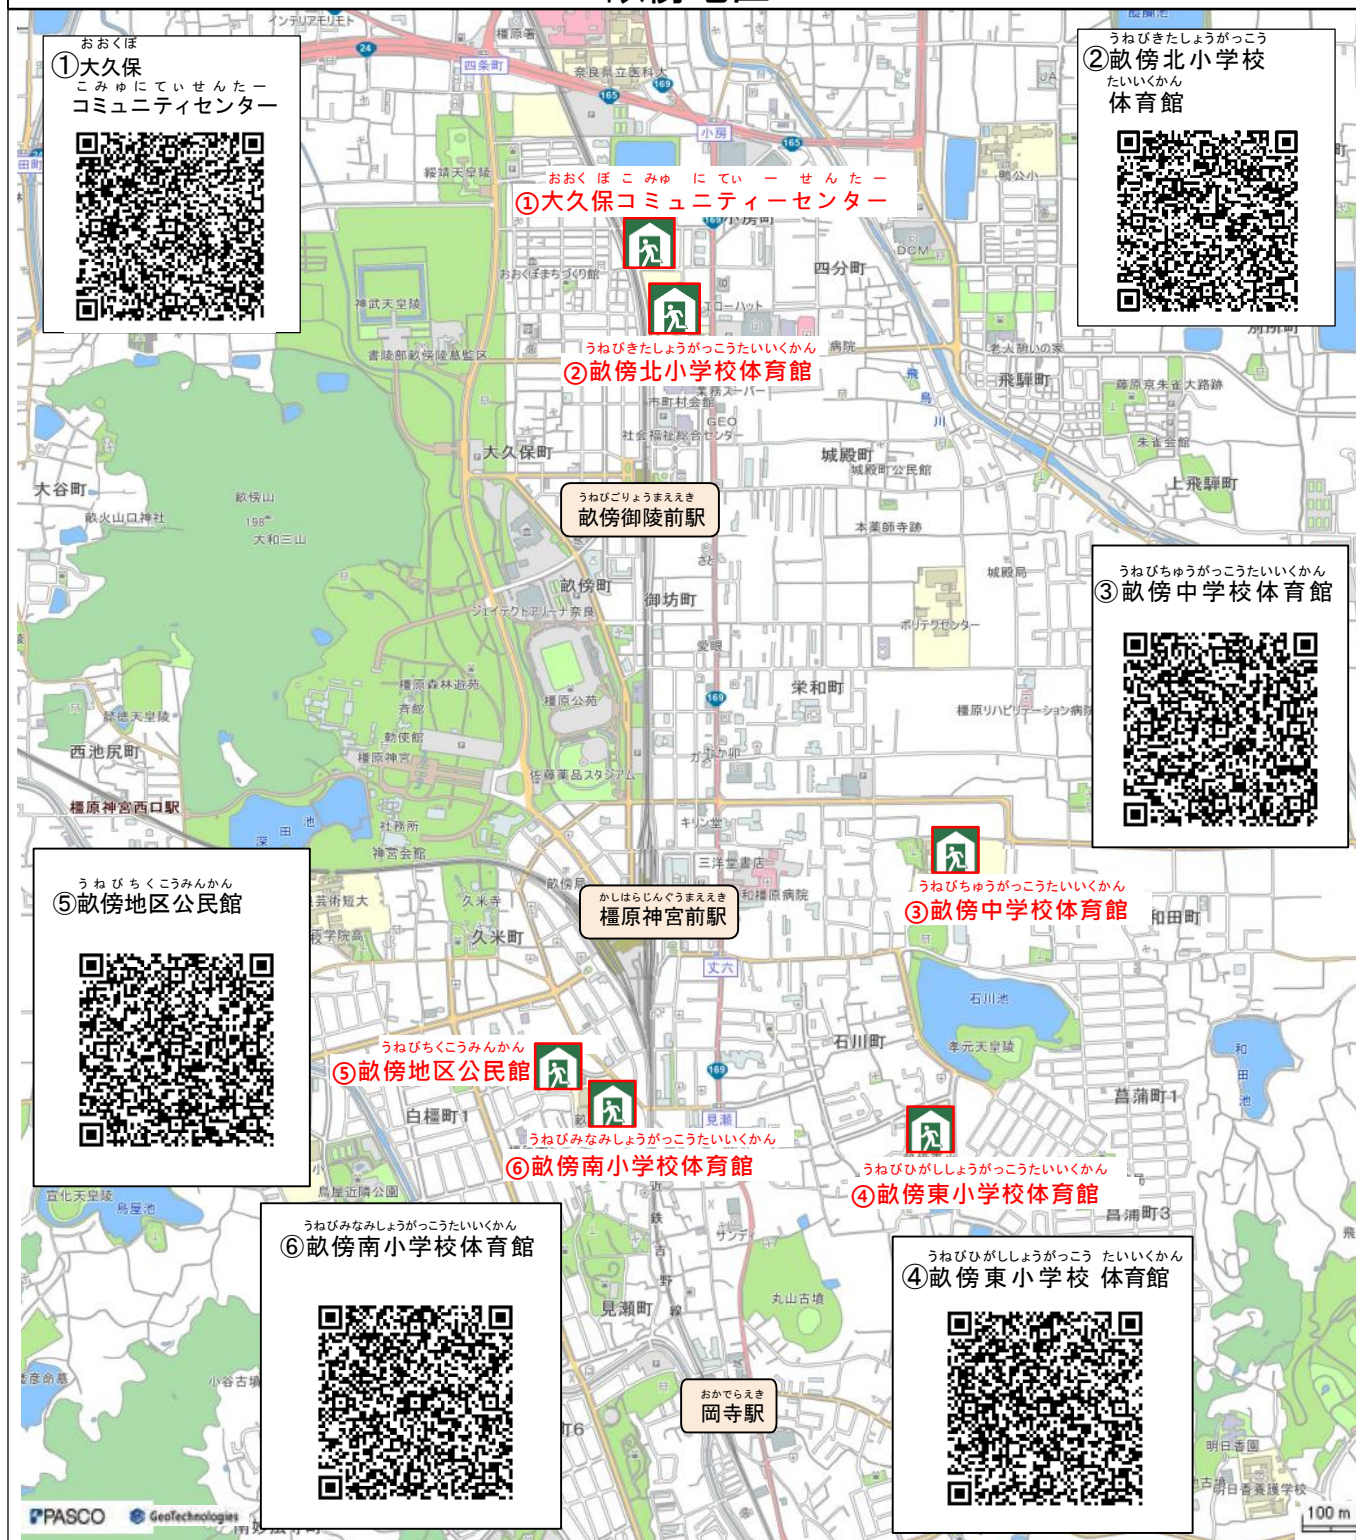

がいこくじんし えん

外国人支援のための避難所マップ

ひなんじょ まっぷ

うねびちく
～畝傍地区～

にほんご
Japanese(日本語)

かしはらし

橿原市

がいこくじんしえん ひなんじょ まっぷ
外国人支援のための避難所マップ
 うねびちく
 ~畝傍地区~