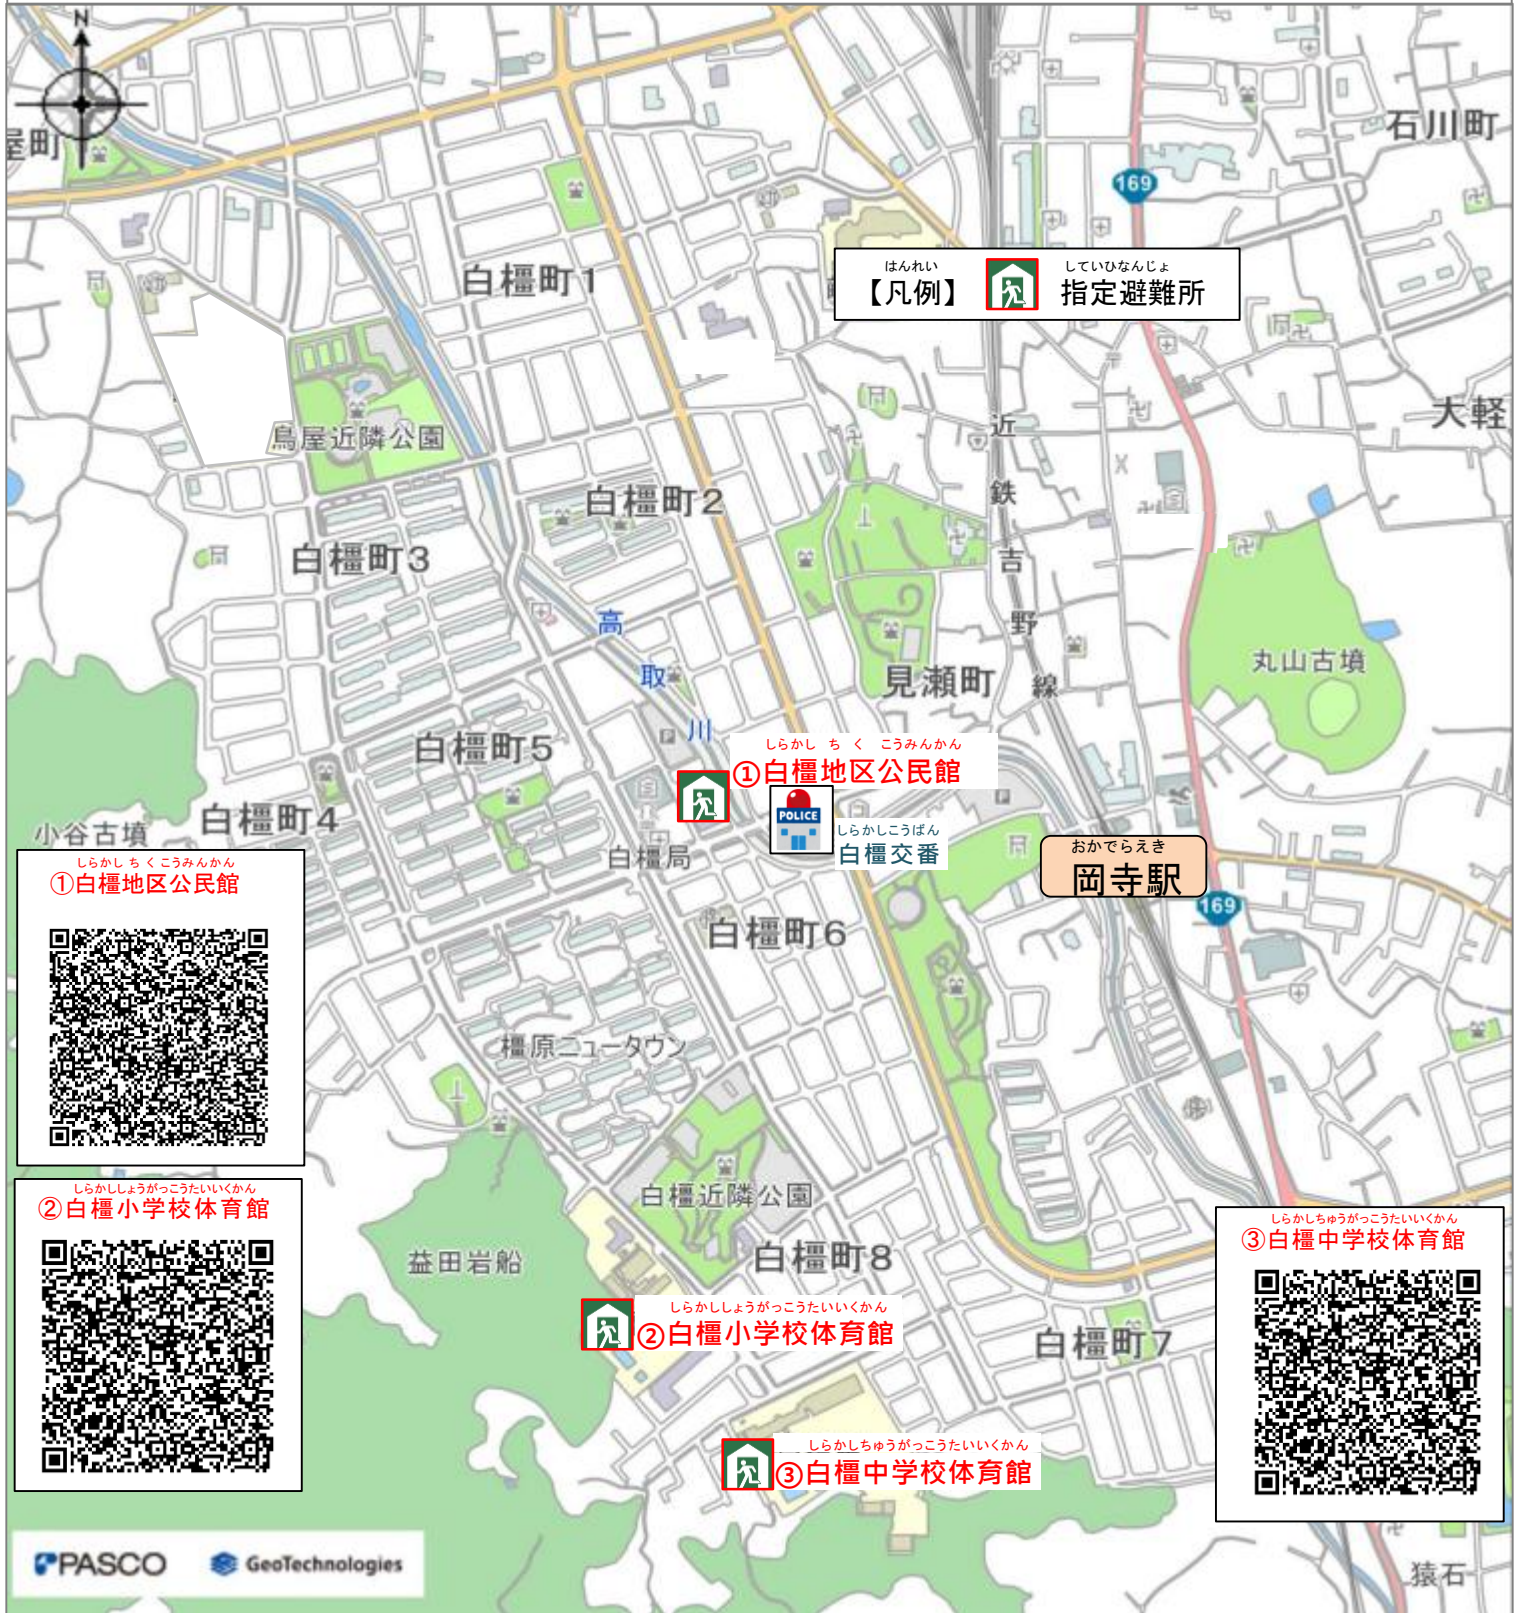

がいこくじんしえん ひなんじよまっぶ
外国人支援のための避難所マップ
しらかしちく
～白檀地区～

していひなんじよ
《指定避難所》

しらかしちくこうみんかん ①白檀地区公民館	しらかしちよう 白檀町2-32-11	でんわ 電話0744-27-2186	しゅうようになずう 収容人数	めい 197名
しらかししやうがっこうたいいくかん ②白檀小学校体育館	しらかしちよう 白檀町8-19-1	でんわ 電話0744-27-5488	しゅうようになずう 収容人数	めい 253名
しらかしちゆうがっこうたいいくかん ③白檀中学校体育館	しらかしちよう 白檀町8-12-1	でんわ 電話0744-27-4883	しゅうようになずう 収容人数	めい 545名