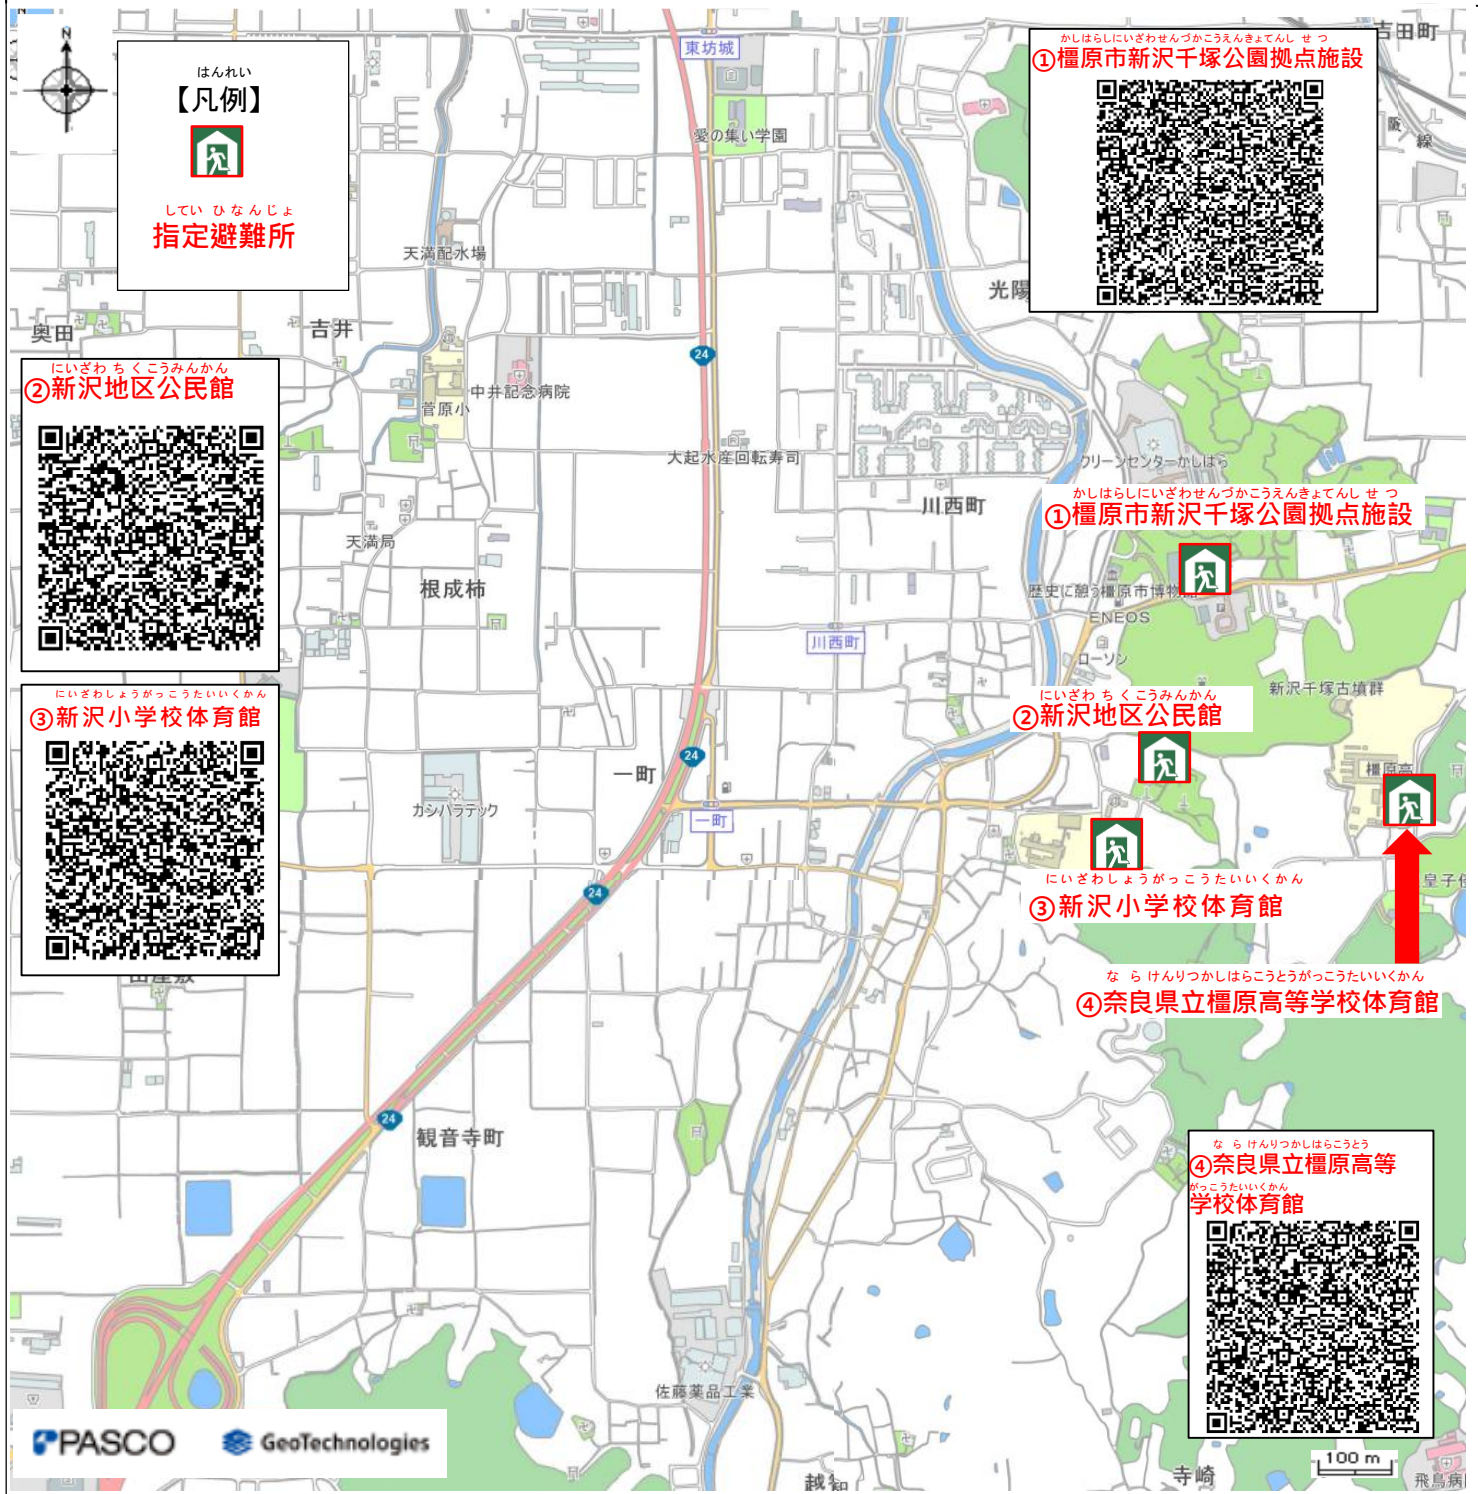

がいこくじんし えん

外国人支援のための避難所マップ

ひなんじょ まっぷ

にいざわちく
～新沢地区～

にほんご
Japanese(日本語)

かしはらし

榎原市

がいこくじんしえん ひなんじよ まつぷ
外国人支援のための避難所マップ
 にいざわちく

～新沢地区～

はんれい
【凡例】

 してい ひなんじよ
指定避難所

にいざわちくこうみんかん
②新沢地区公民館

にいざわしょうがっこうたいいくかん
③新沢小学校体育館

かしはらしにいざわせんづかこうえんきよてんしせつ
①橿原市新沢千塚公園拠点施設

かしはらしにいざわせんづかこうえんきよてんしせつ
①橿原市新沢千塚公園拠点施設

 にいざわちくこうみんかん
②新沢地区公民館

にいざわしょうがっこうたいいくかん
③新沢小学校体育館

な ら けん りつ かしはらこう とう がっこうたいいくかん
④奈良県立橿原高等学校体育館

な ら けん りつ かしはらこう とう
**④奈良県立橿原高等
 学校体育館**

していひなんじよ
【指定避難所】

- ① 橿原市新沢千塚公園拠点施設
 にいざわちく ころみんかん
②新沢地区公民館
- にいざわ しょうがっこうたいいくかん
③新沢小学校体育館
- な ら けん りつ かしはらこう とう がっこうたいいくかん
④奈良県立橿原高等学校体育館