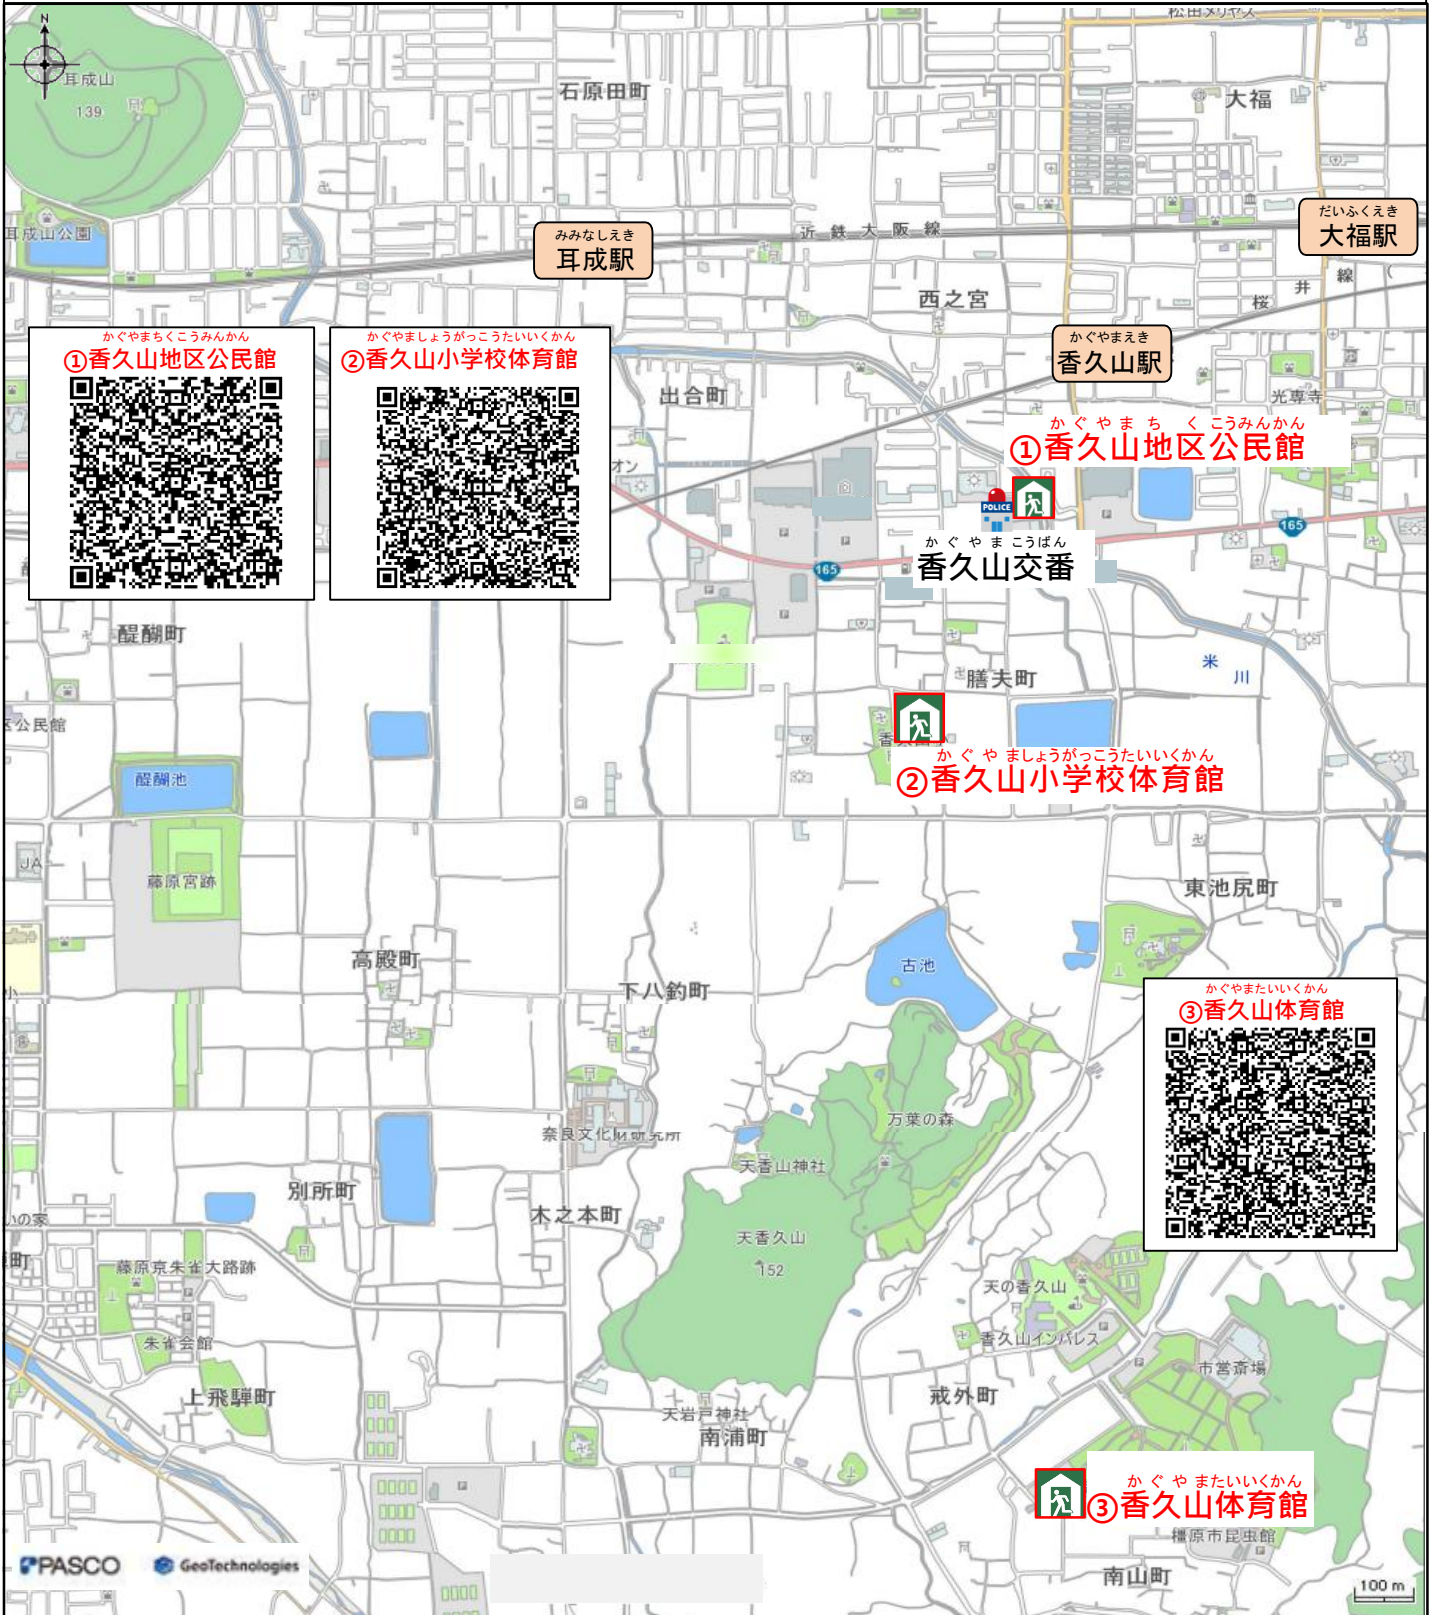

がいこくじんし えん

外国人支援のための避難所マップ

ひなんじょ まっぷ

かぐやまちく
～香久山地区～

にほんご
Japanese(日本語)

かしはらし

榎原市

がいこくじんしえん ひなんじよまっぷ
外国人支援のための避難所マップ
 かぐやまちく
 ~香久山地区~