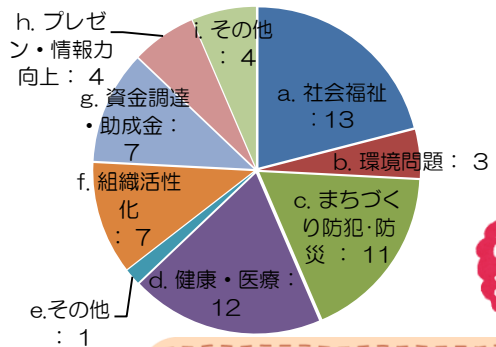

3. 市民活動講座で取り上げてほしい課題

ありがとう
ございました