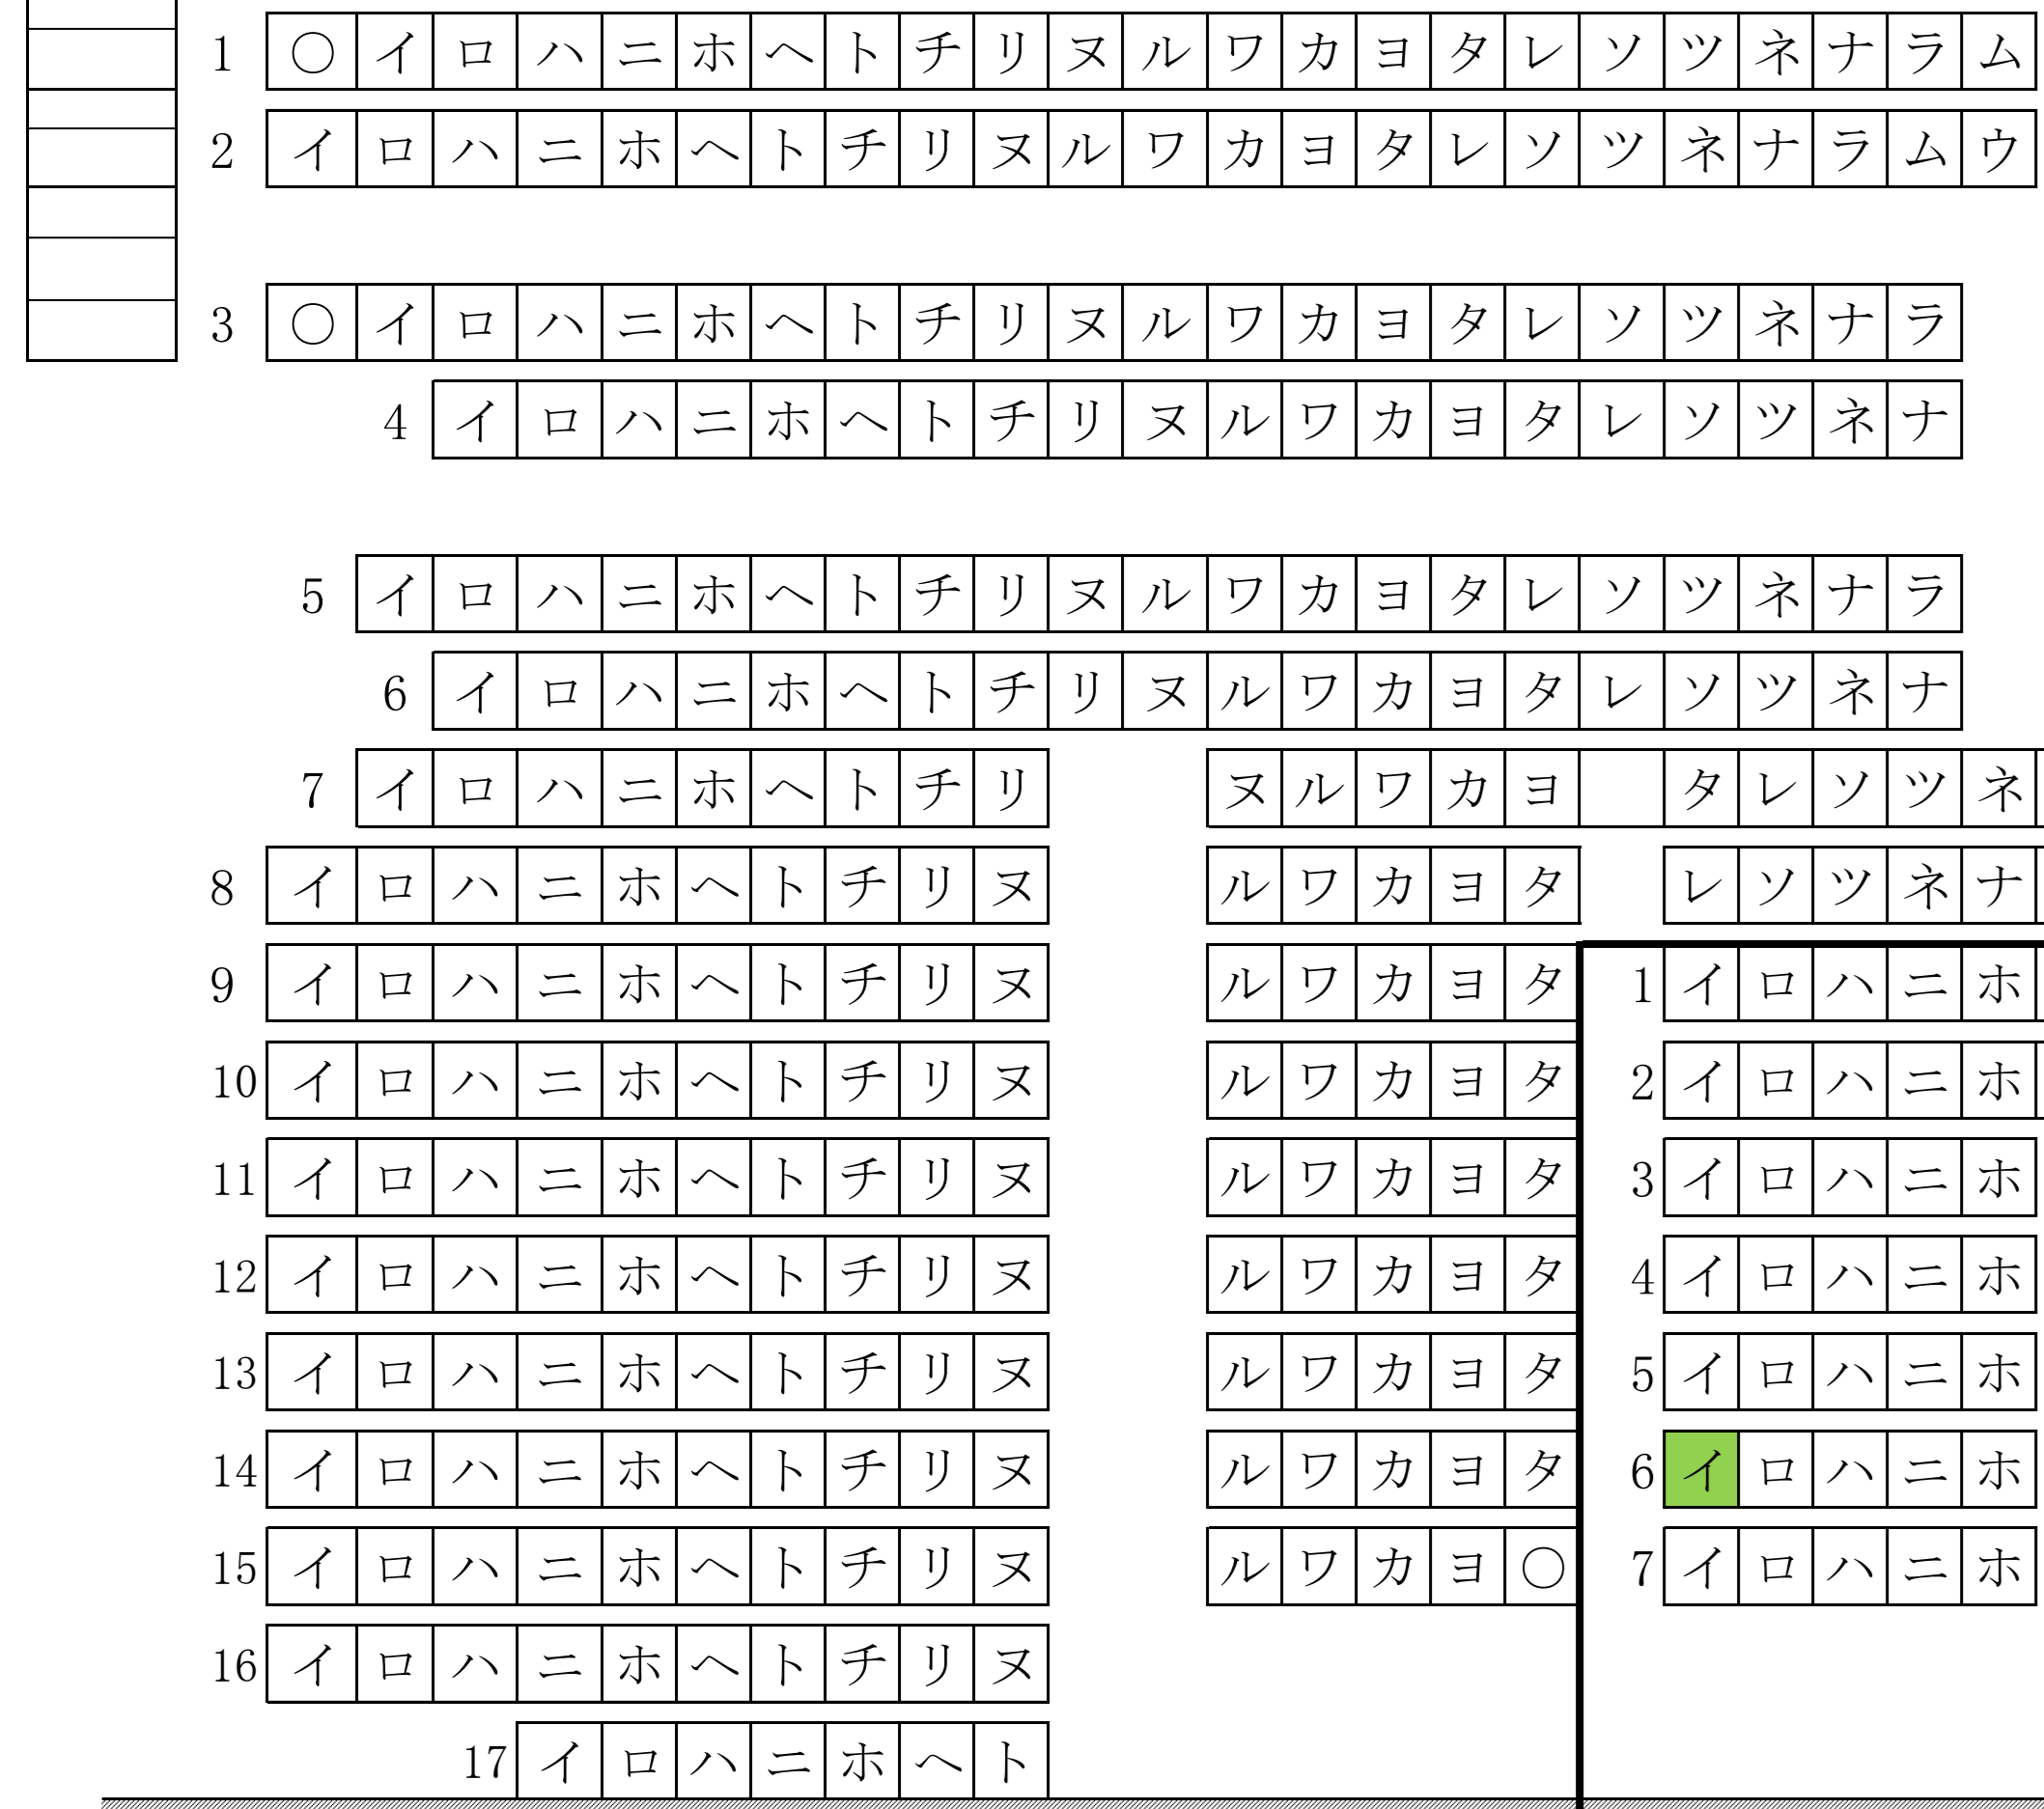

市営香久山墓園 一般墓地募集区画図

つ区画

て区画

と区画

な区画

に区画

ぬ区画(8区画)

ね区画(5区画)

の区画

更新日: 令和8年4月1日

3.3㎡

区画	
1	ぬ - 26 - ロ
2	ぬ - 26 - ニ
3	ぬ - 26 - ヌ
4	ぬ - 28 - チ
5	ね - 6 - イ

区画	
6	ね - 11 - チ
7	ね - 12 - ト
8	ね - 15 - ニ
9	ね - 18 - ロ

凡例(3.3㎡)

■ …募集区画

9区画

(3.3㎡区画)