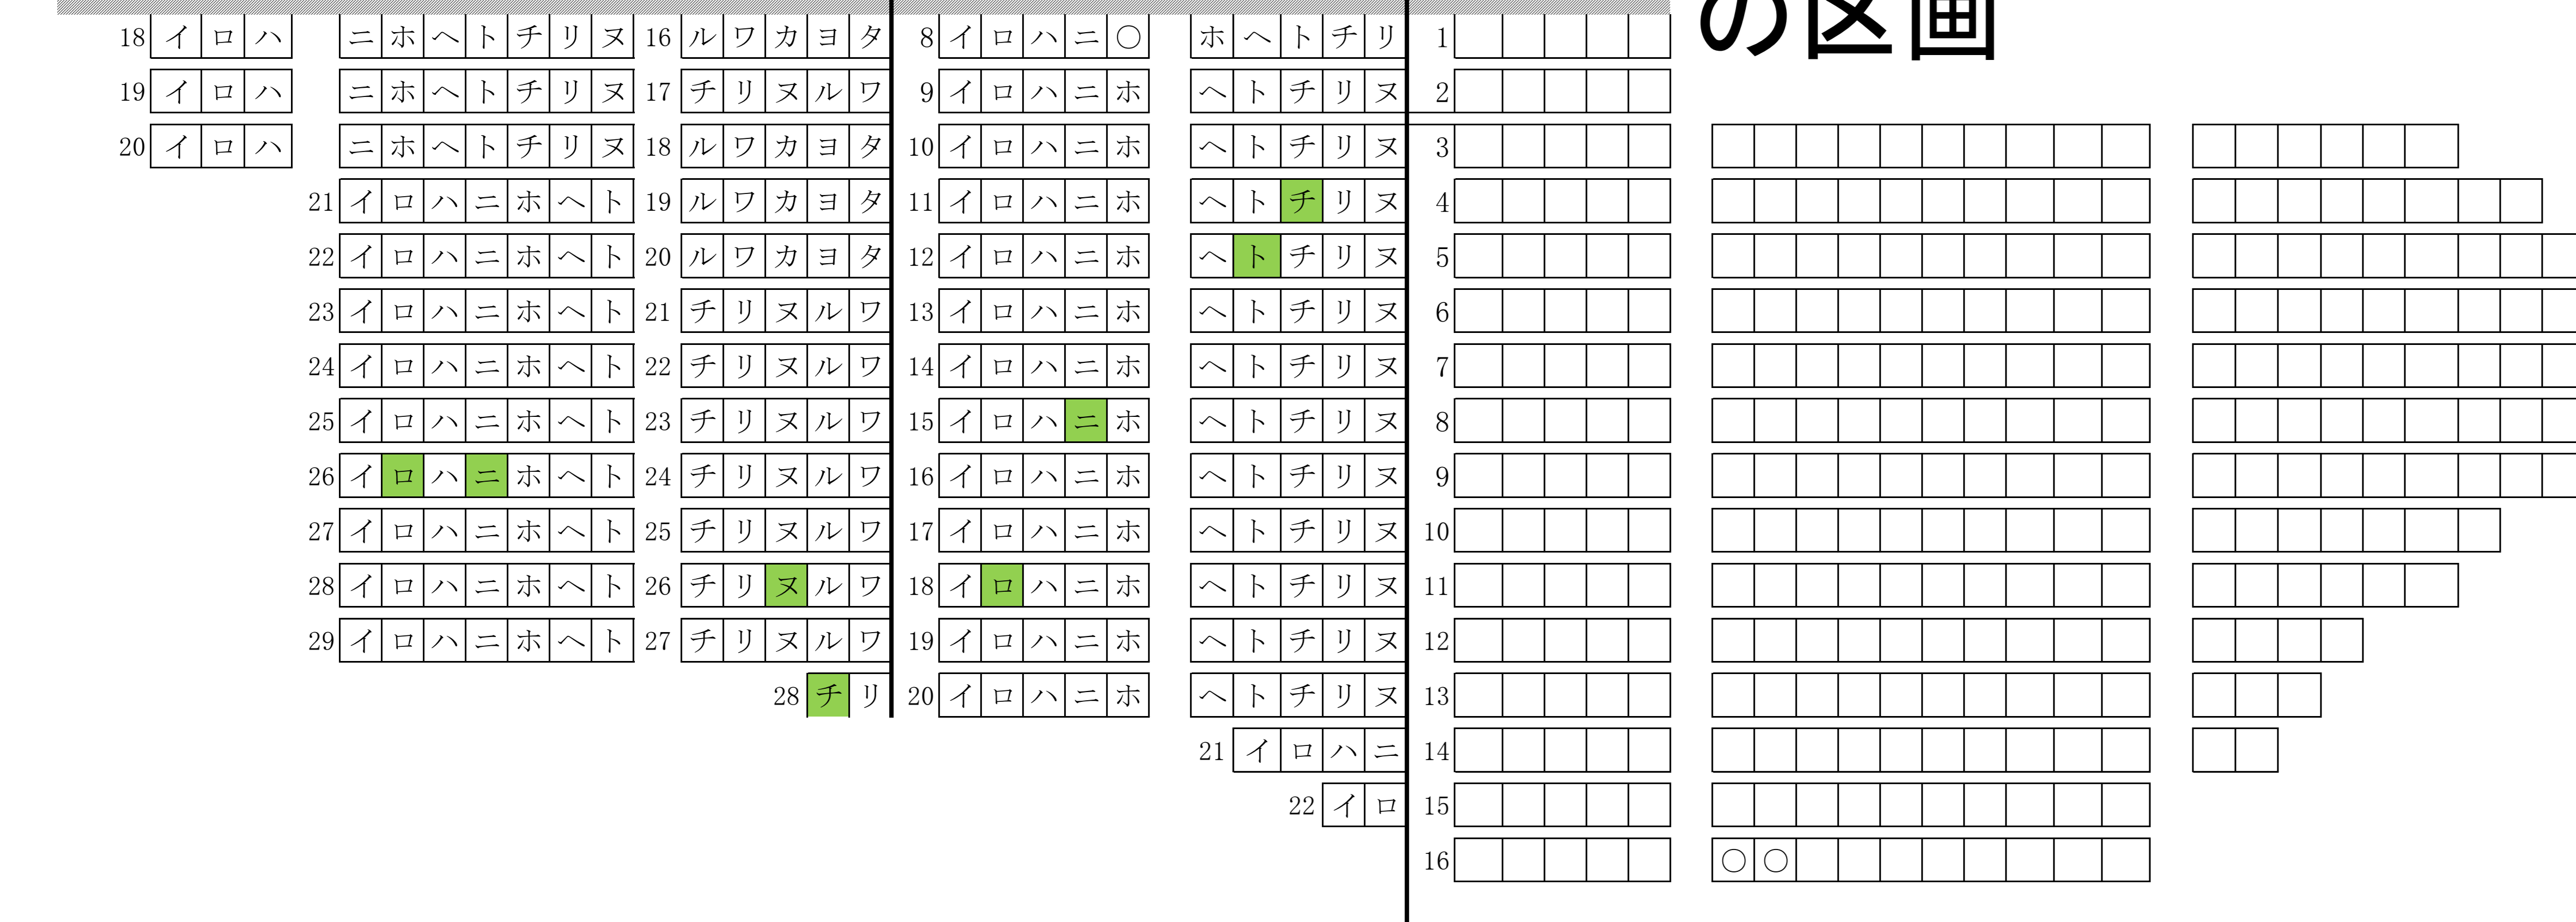

市営香久山墓園 一般墓地募集区画図

つ区画

て区画

と区画

な区画

に区画

ぬ区画(8区画)

ね区画(5区画)

の区画

更新日: 令和8年4月1日

3.3㎡

区画	
1	ぬ - 26 - ロ
2	ぬ - 26 - ニ
3	ぬ - 26 - ヌ
4	ぬ - 28 - チ
5	ね - 6 - イ

区画	
6	ね - 11 - チ
7	ね - 12 - ト
8	ね - 15 - ニ
9	ね - 18 - ロ

凡例(3.3㎡)

■ …募集区画

9区画

(3.3㎡区画)