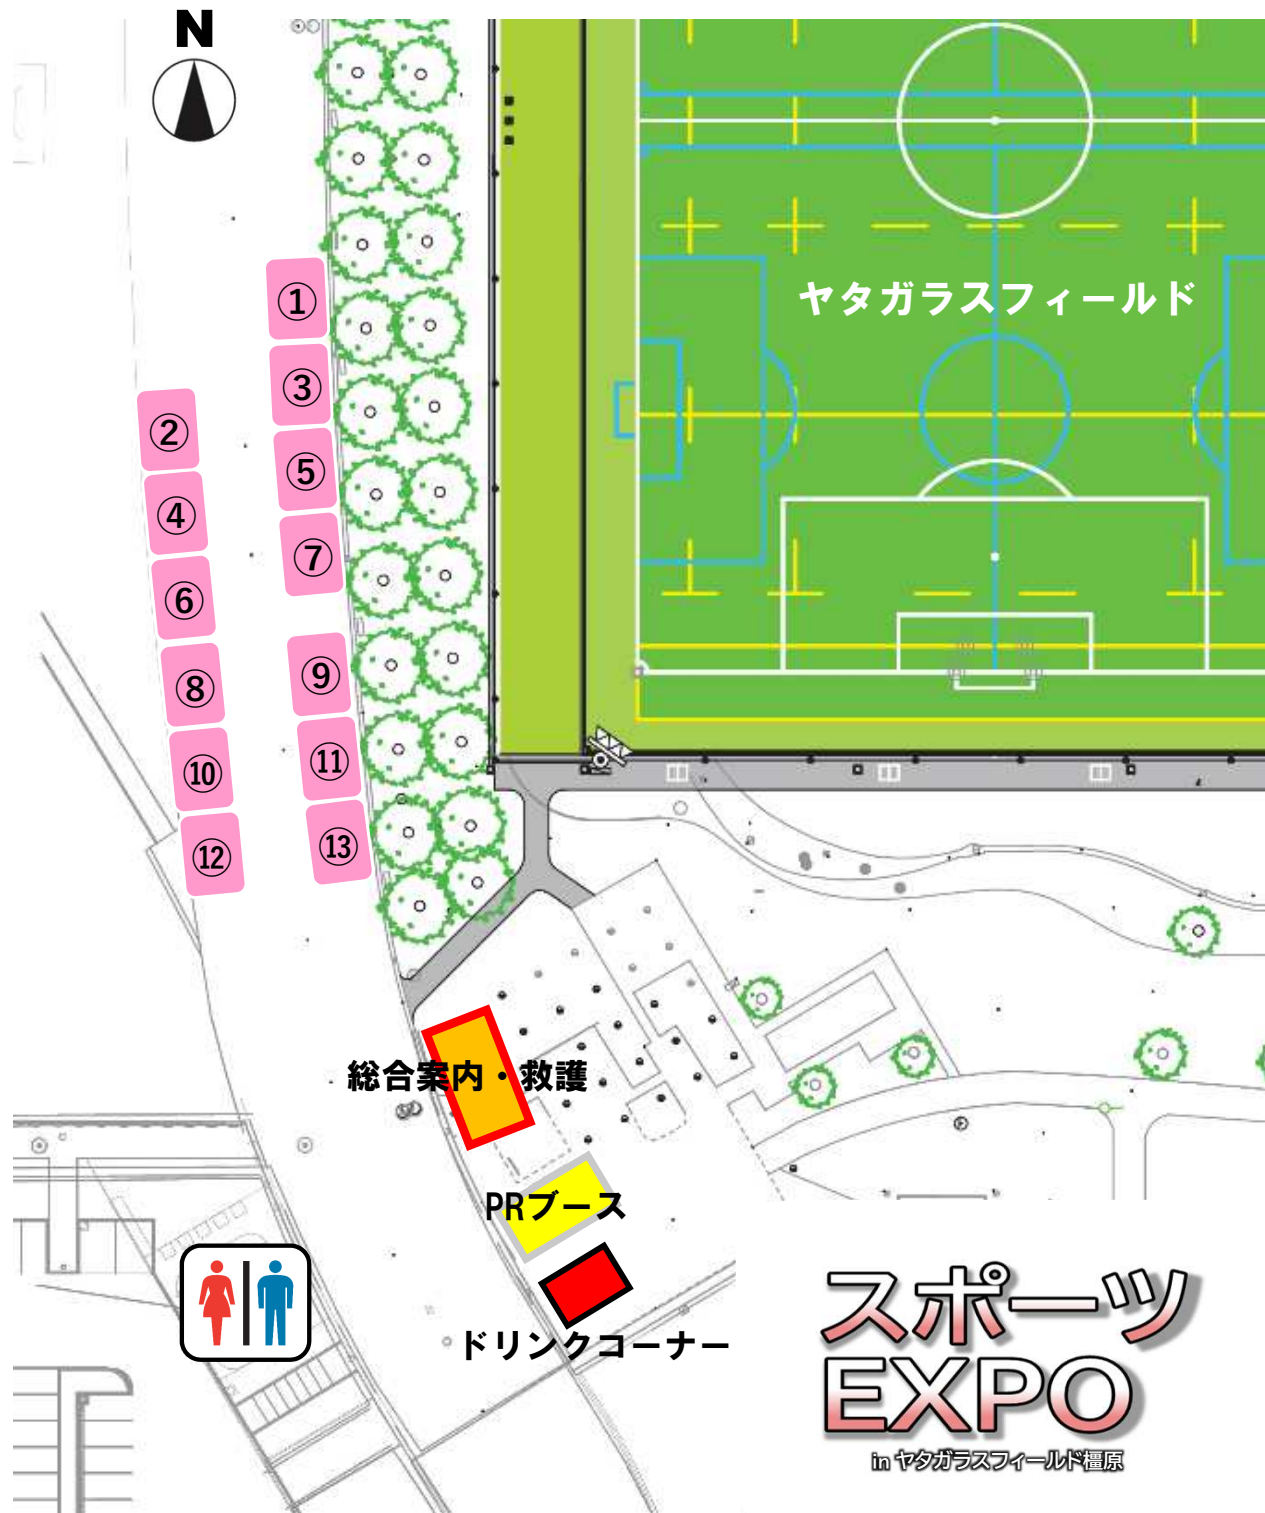

# 物販ブース

- |   |   |
|---|---|
| ① | 大和牛ホルモンの天ぷら 崙一<br>大和牛ホルモンの天ぷら、ご当地ふるふるポテト、鶏の唐揚げ、甘酒 |
| ② | Pizza UGO<br>ピザ/スープ/ドリンク                          |
| ③ | たこ焼きMaRuHachi<br>たこ焼き                             |
| ④ | 虹畑<br>牛タンカレー/シホンケーキ/いちごクリームパフェ                    |
| ⑤ | naraya<br>琉球ドック/くんせいホットドック/焼きとうもろこし/フランクフルト/ドリンク  |
| ⑥ | はなきっちゃん<br>クレープ/りんごあめ/チョコバナナ/ソフトクリーム/ポップコーン       |
| ⑦ | ニコマル<br>ミックスジュース/クロッフル/クラムチャウダー/コーンスープ            |
| ⑧ | 和琴きっちゃん<br>お団子/みたらしアイス/かき氷/ドリンク/いちごあめ             |
| ⑨ | 屋台ラーメン素麺屋<br>焼きそば                                 |
| ⑩ | 今西商店<br>天川プリン/メロンパン                               |
| ⑪ | たけのこ園<br>焼きドーナツ/クッキー/マドレーヌ/パウンドケーキ/玉こん串           |
| ⑫ | かしはらワークス<br>クッキー/パウンドケーキ/フィナンシェ/シフォンケーキ           |
| ⑬ | ステップあすか<br>みたらし団子/プリン/ポップコーン/おもち                  |