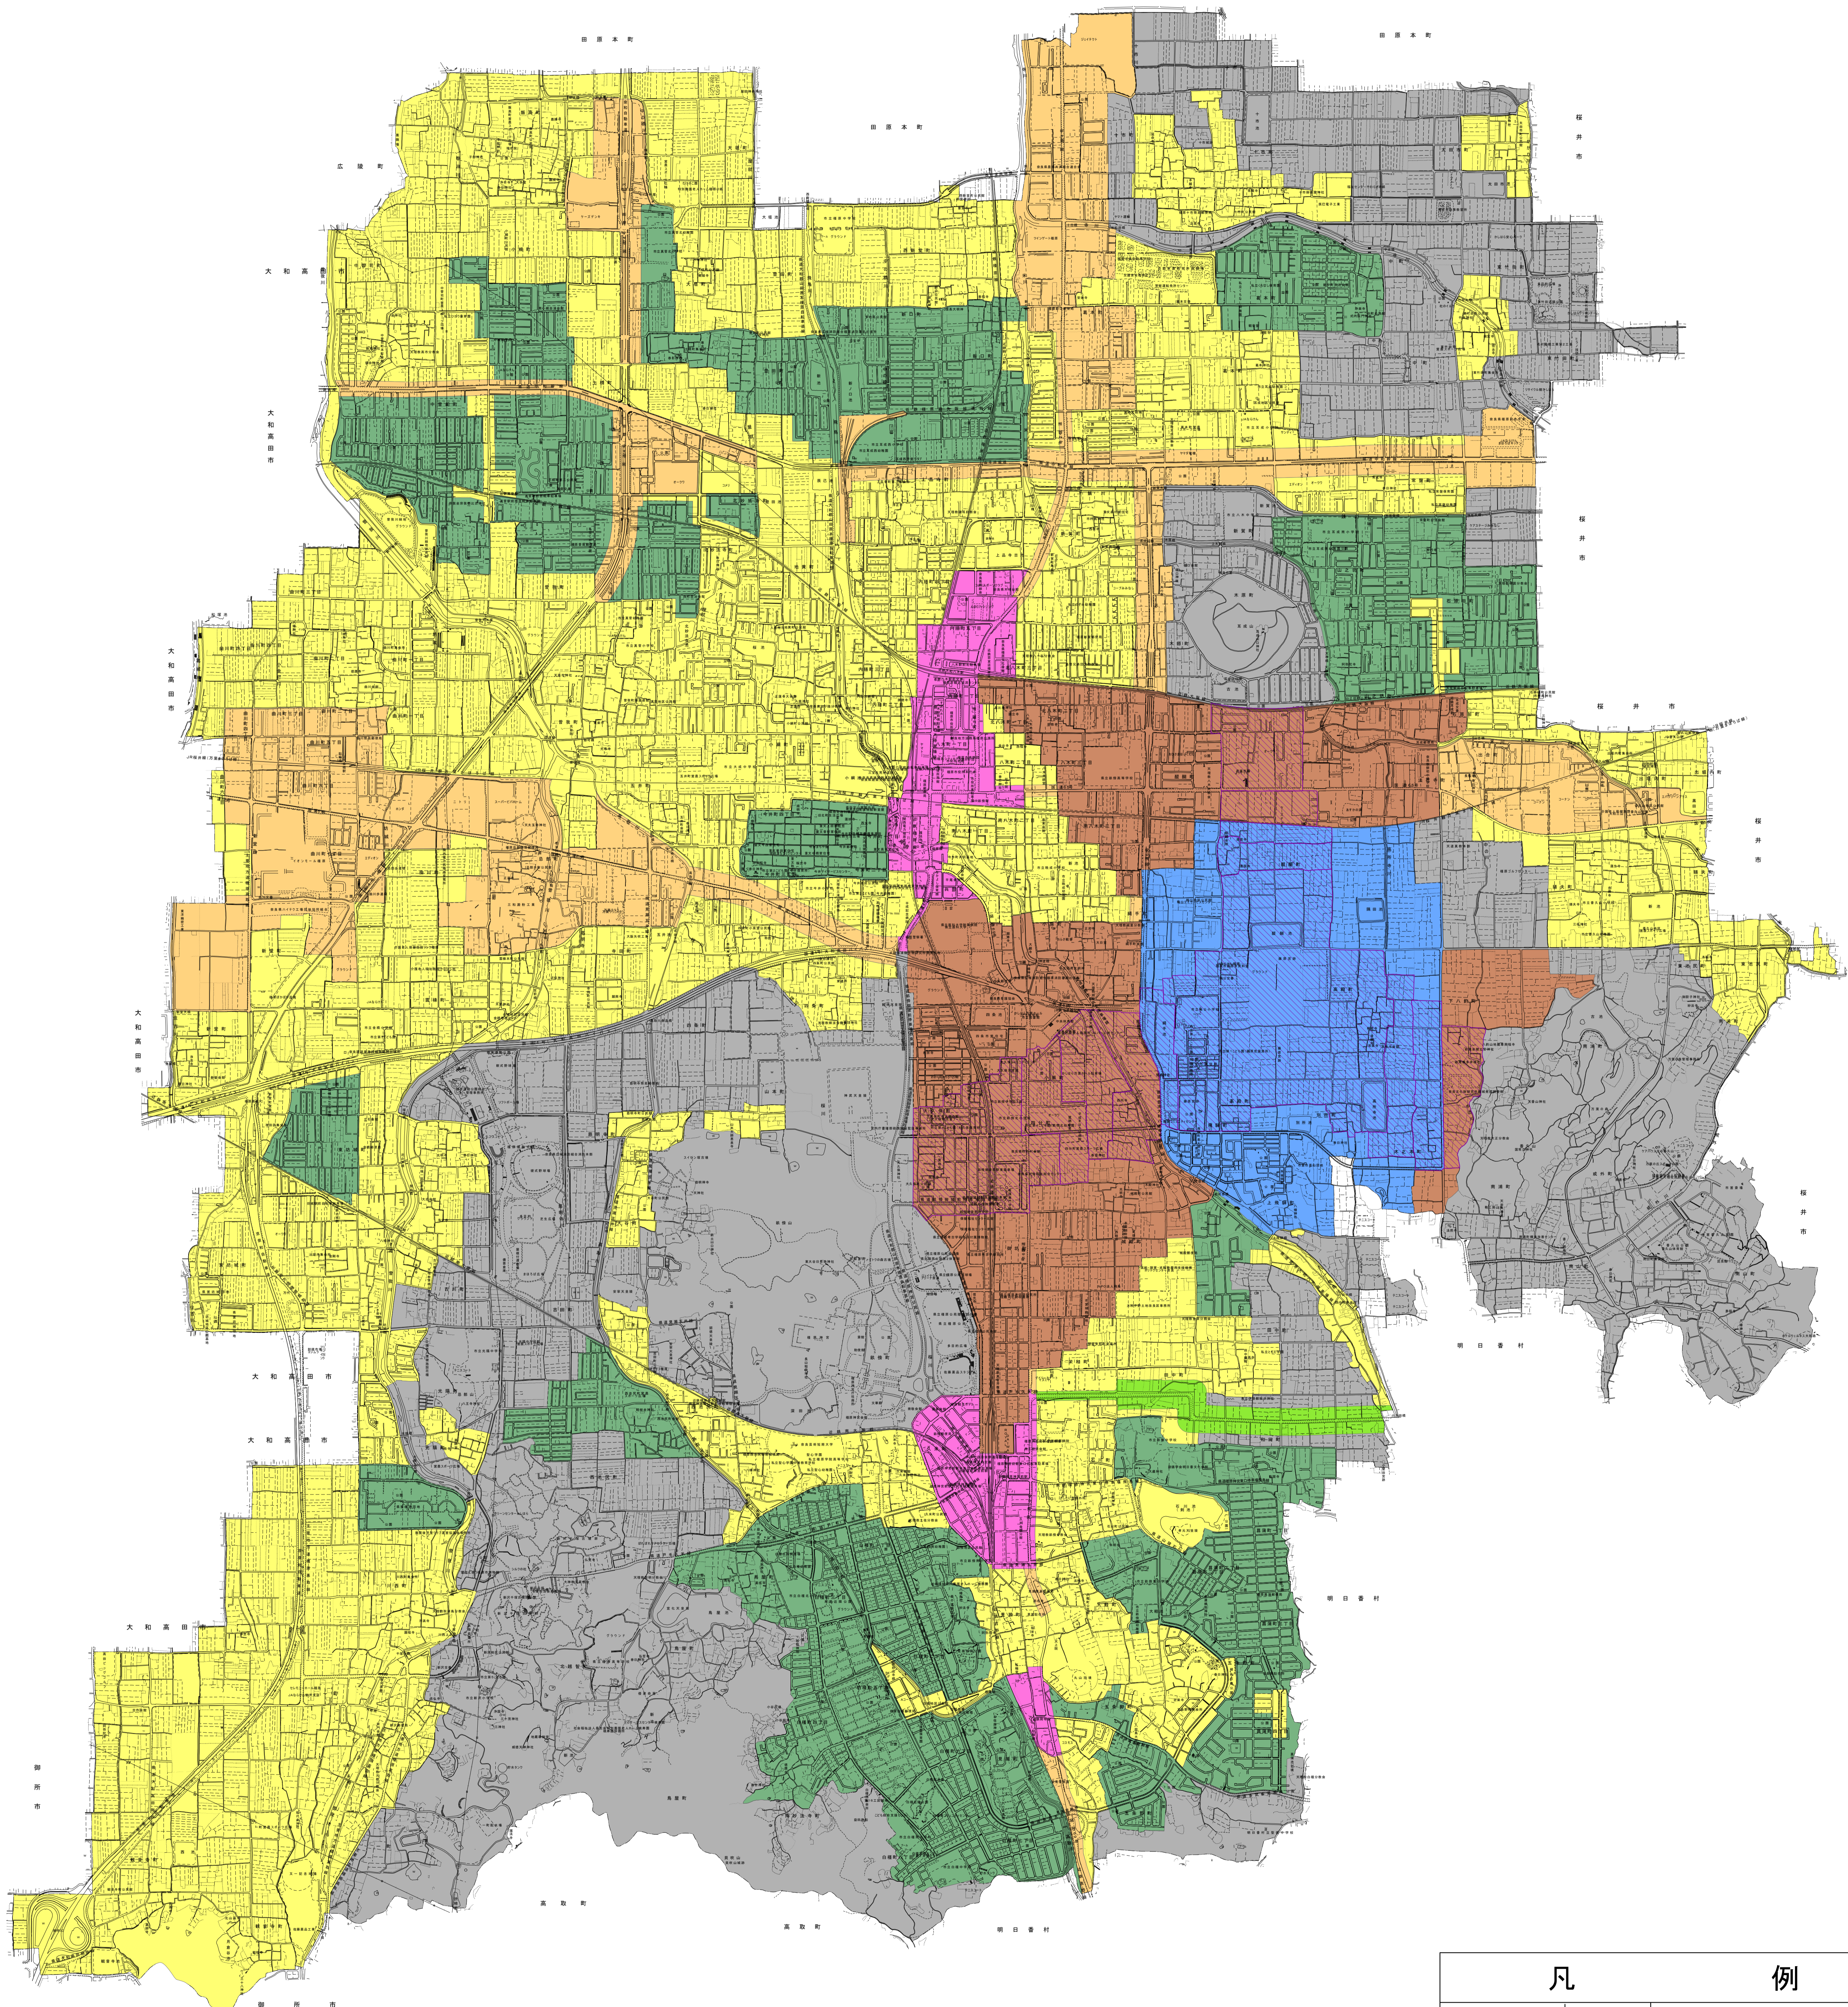

橿原市景観計画区域図

凡		例	
一般地区		自然風致保全エリア	
		専用住宅地エリア	
		田園・住宅地エリア	
		沿道市街地エリア	
		商業業務地エリア	
大和三山眺望 景観保全地区		周辺景観保全エリア	
		遠望景観保全エリア	
		視線のみち	
沿道景観 保全地区		神宮・飛鳥沿道景観保全エリア	

1:10,000
0 125 250 500 750 1,000