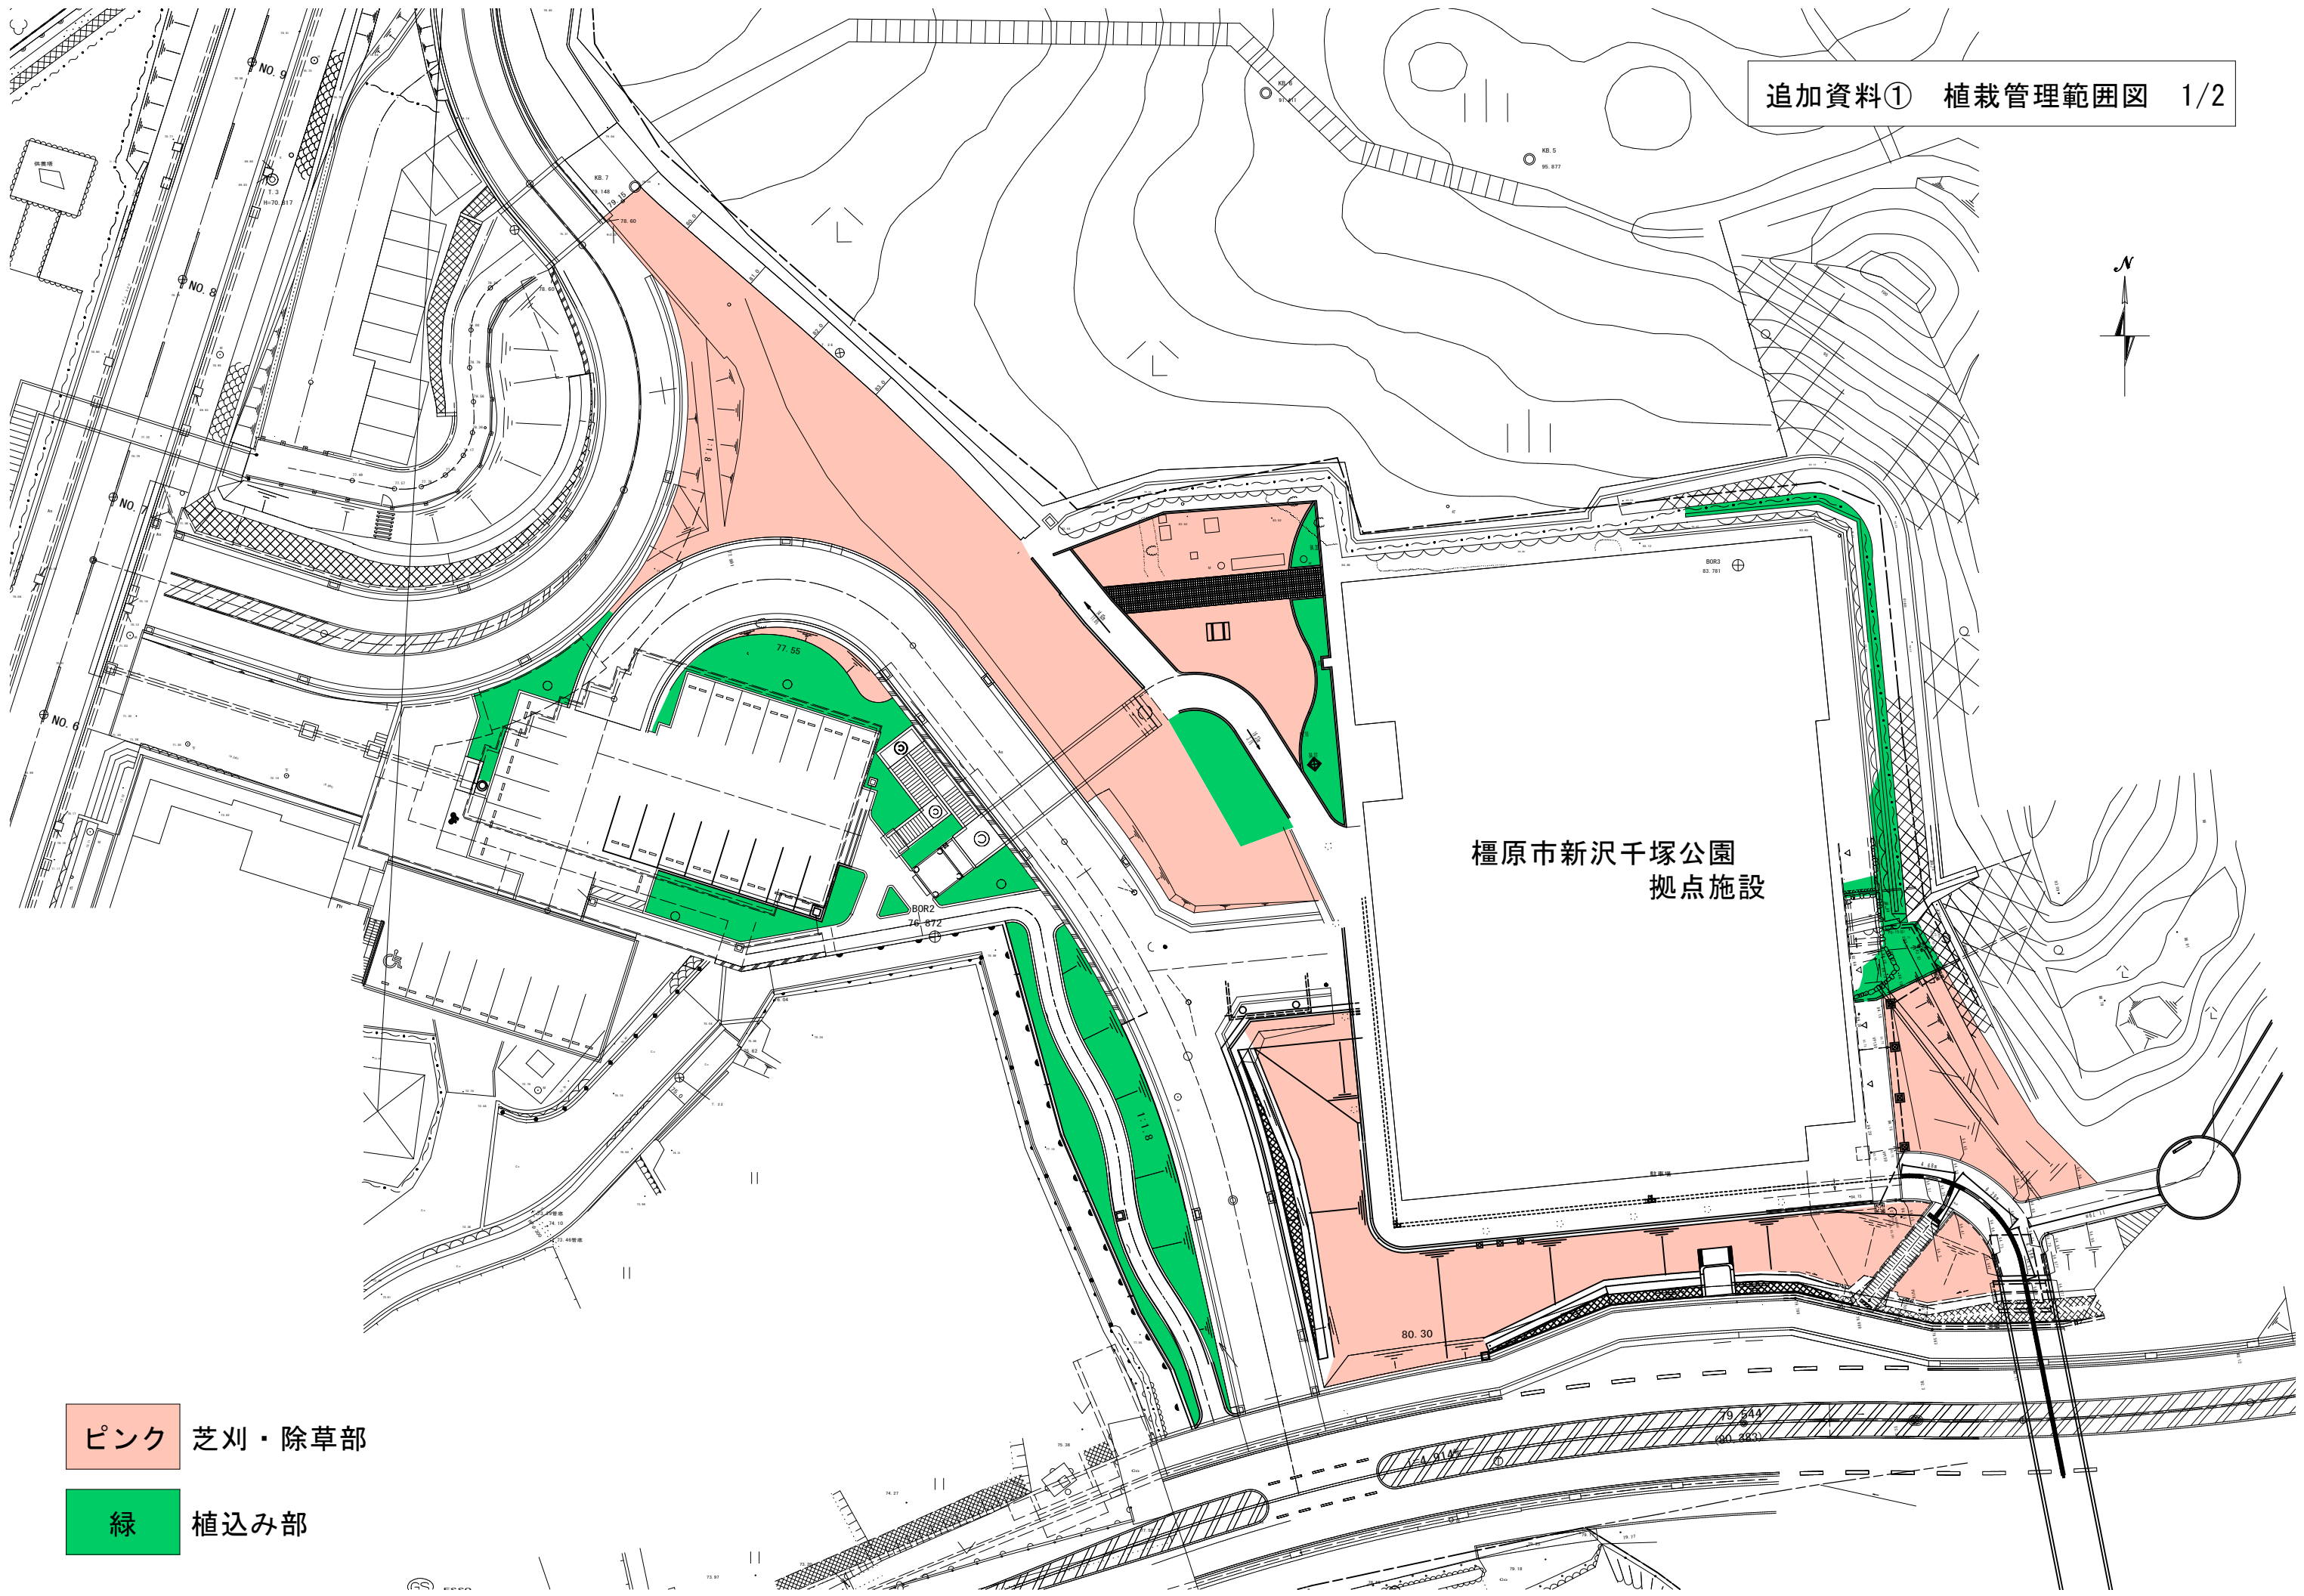

檀原市新沢千塚公園
拠点施設

-  ピンク 芝刈・除草部
-  緑 植込み部

ピンク 芝刈・除草部