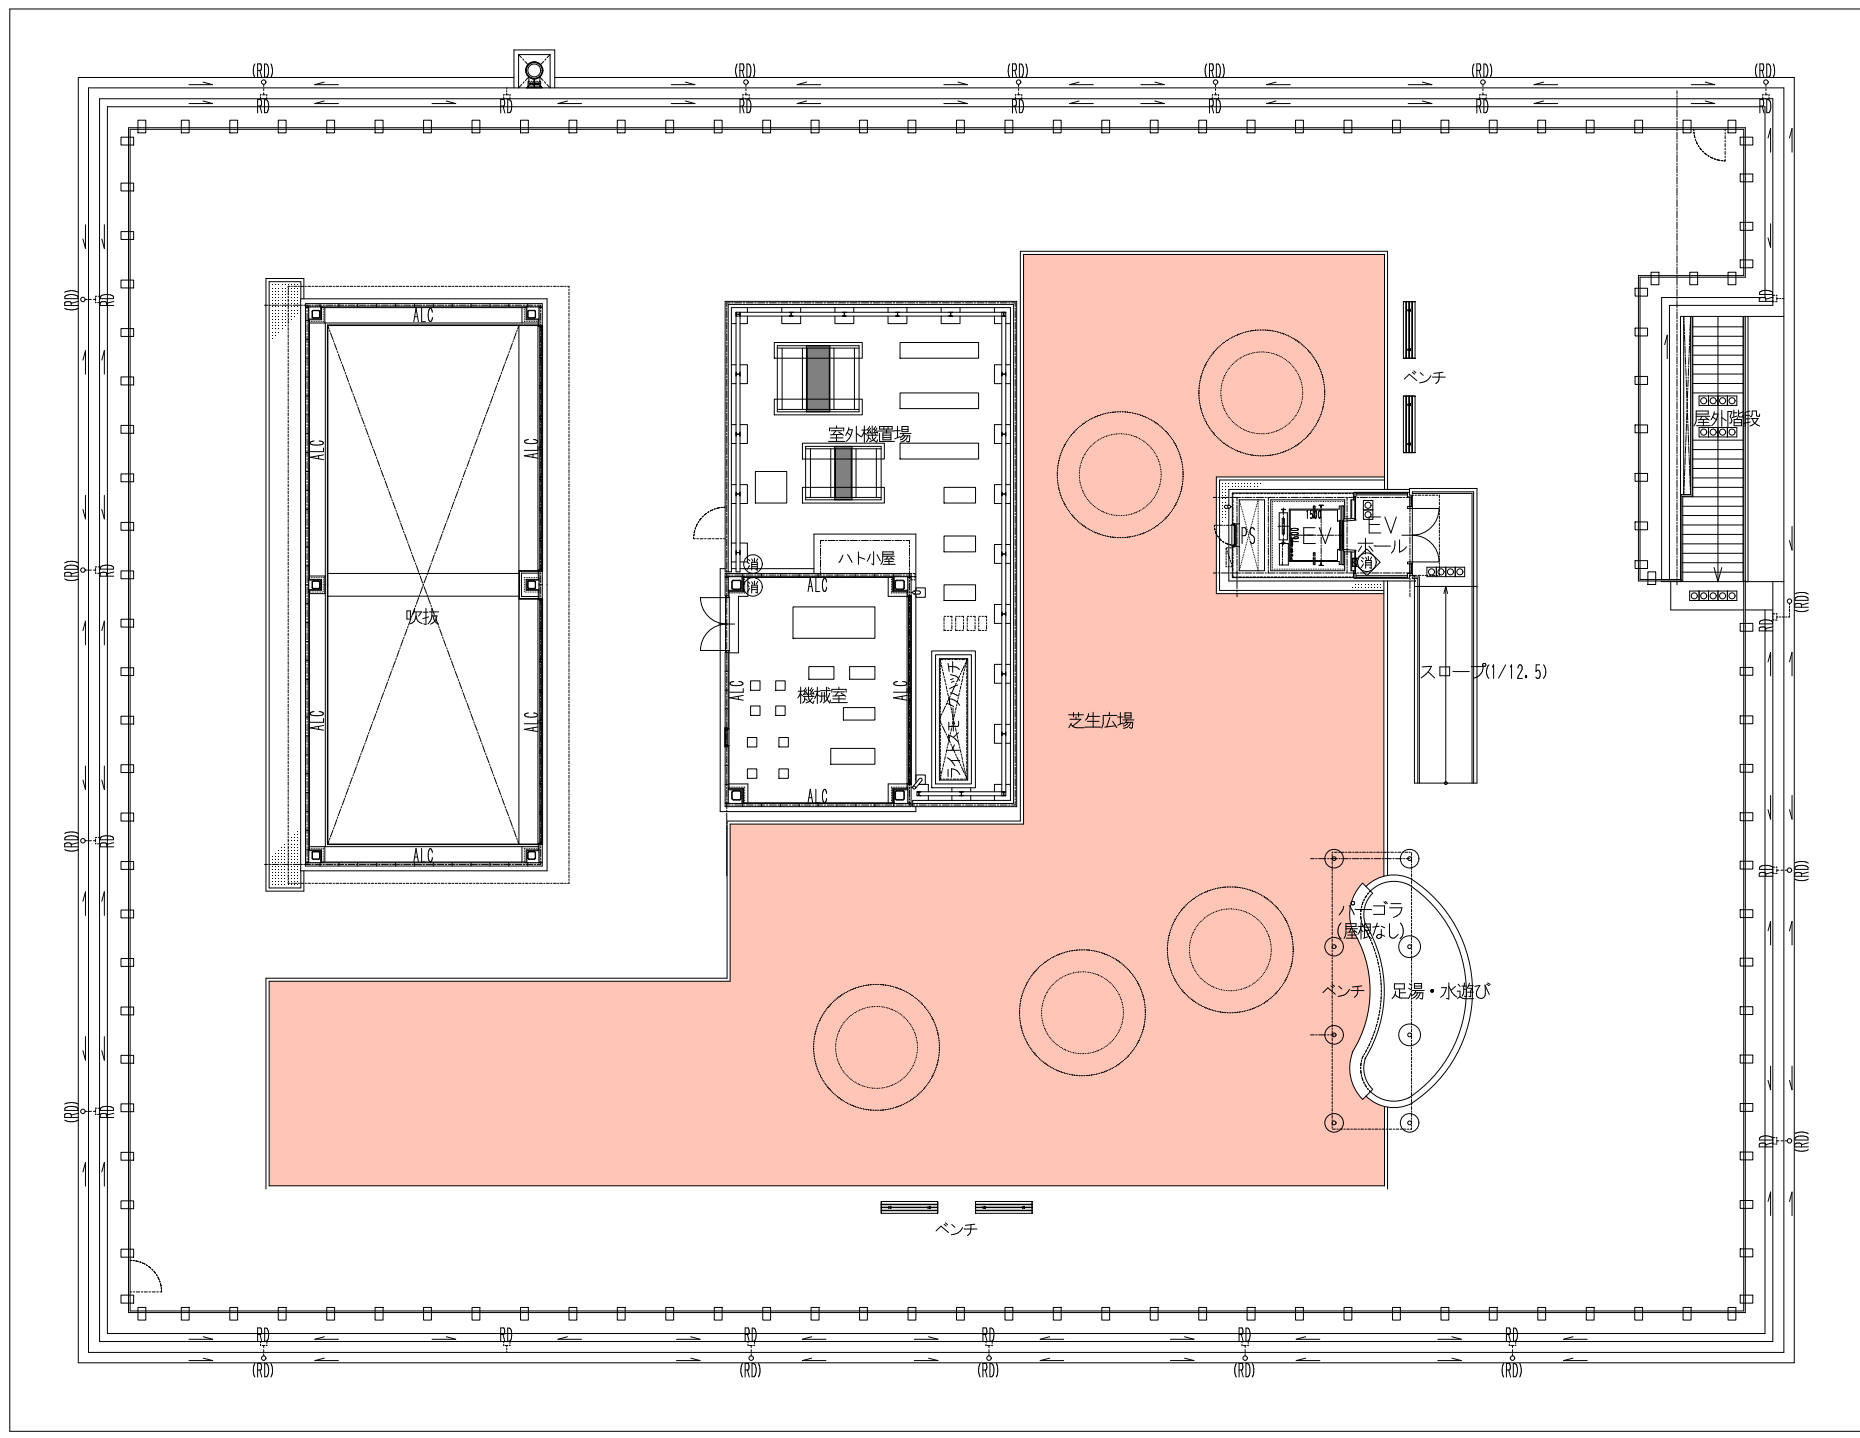

檀原市新沢千塚公園
拠点施設

-  ピンク 芝刈・除草部
-  緑 植込み部

ピンク 芝刈・除草部