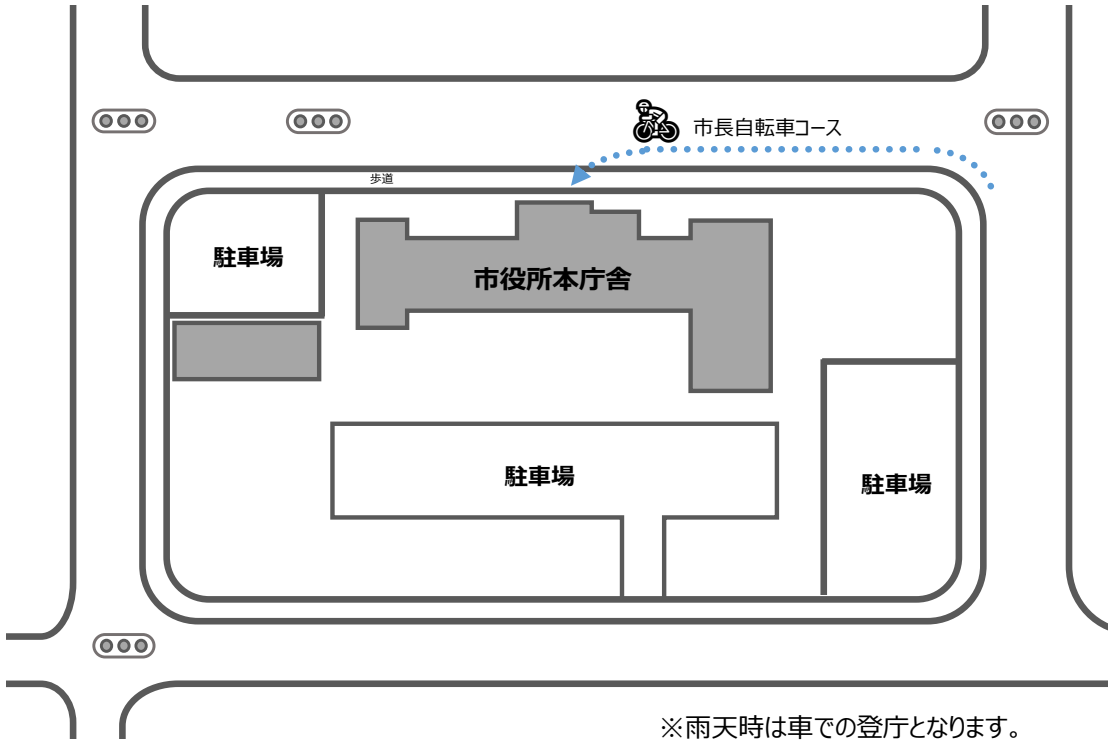

【参考】

亀田市長初登庁のレイアウト図

日時：R5/11/13(月)9時

於：橿原市役所 本庁舎正面玄関前

<全体図>

<拡大図>

※花束贈呈は正面玄関（屋根下）で行います。