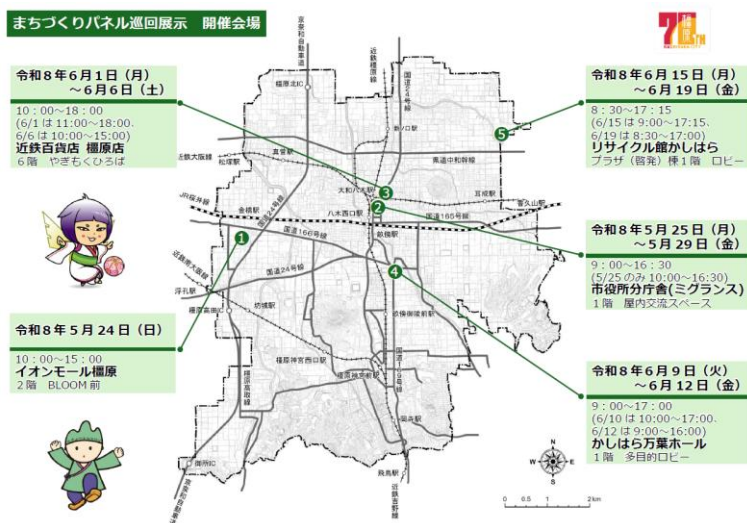

令和8年5月21日

報道関係者各位

都市デザイン部 都市計画課

橿原市立地適正化計画の策定に向けた まちづくりパネルの巡回展示を開催します！

橿原市では、人口減少や少子高齢化が進む中、将来にわたり安心して暮らせるまちづくりをめざし、昨年度より「橿原市立地適正化計画」の策定に取り組んでいます。これからのまちづくりの方向性などについて、市民の皆さまに広く知っていただくため、下記のとおり市内各所でパネル展示を実施します。

記

開催期間	令和8年5月24日（日）～6月19日（金）
場 所	イオンモール橿原 2階 BLOOM 前 市役所分庁舎 1階 屋内交流スペース 近鉄百貨店橿原店 6階 やぎもくひろば かしはら万葉ホール 1階 多目的ロビー リサイクル館かしはらプラザ（啓発）棟 1階 ロビー
内 容	立地適正化計画の説明、橿原市の現状、アンケート結果、まちづくりの課題と立地適正化計画の基本方針など

※事前の予約や申し込みは不要です。

※開催期間中の一部日程においてスタッフが常駐する予定です。

＜本件に関する問い合わせ先＞
橿原市都市デザイン部都市計画課
橿原市東竹田町1-1
TEL:0744-47-3549（直通）
担当:友井、新野