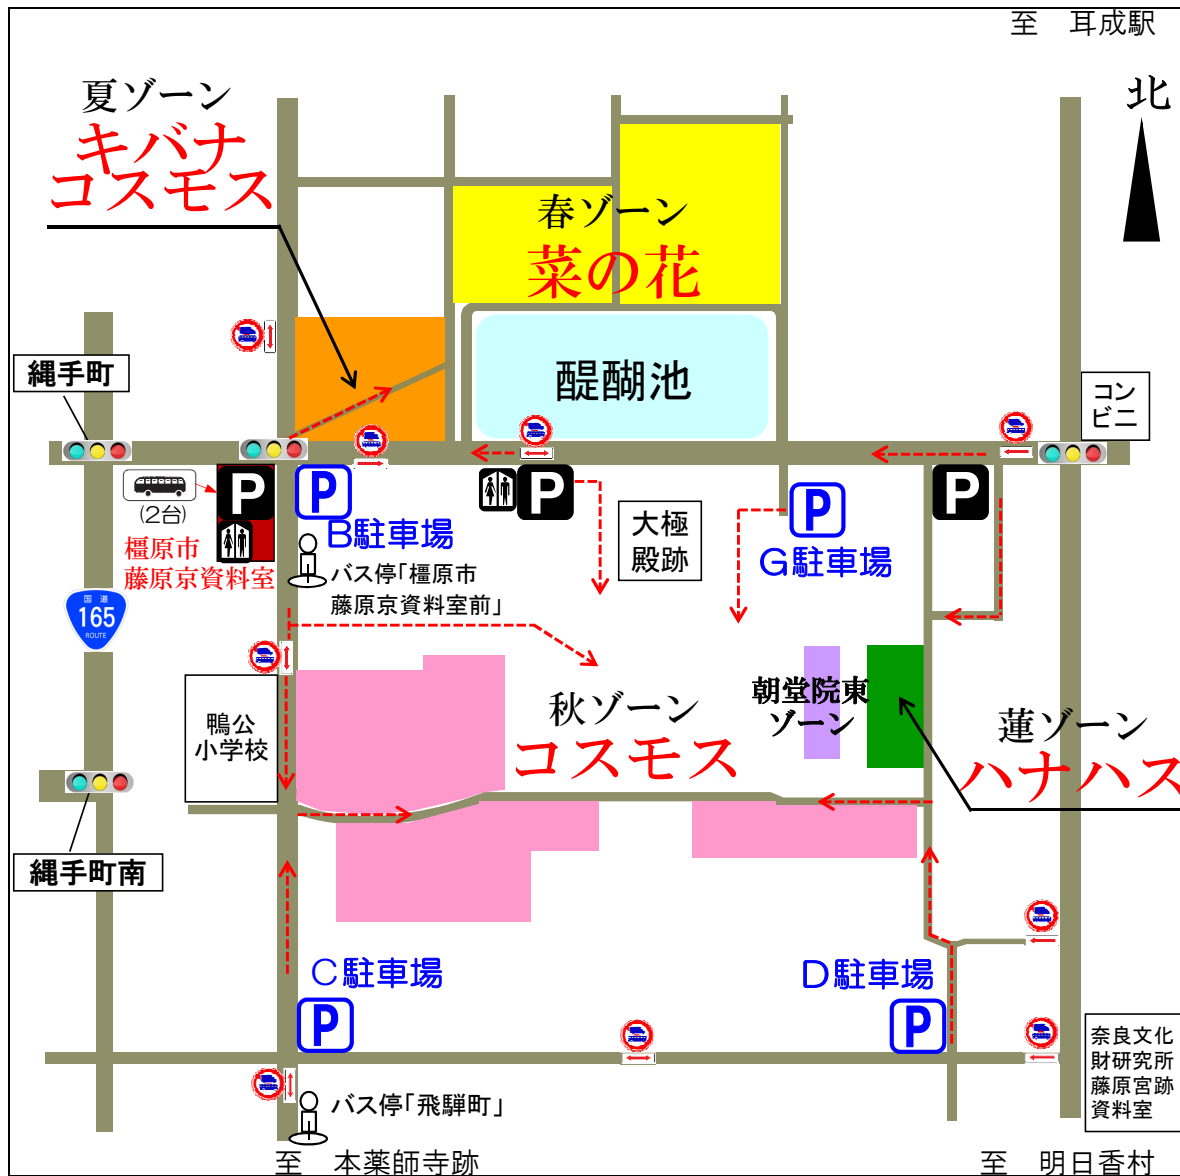

# 藤原宮跡周辺 花園のご案内

- P** 駐車場(通年)  
利用時間：8：30～17：00
- P** 駐車場(臨時)：B・C・D・G  
花の季節に合わせて開場します。
- ◇春季：菜の花  
👉 B駐車場
  - ◇夏季：キバナコスモス・ハナハス  
👉 B駐車場・D駐車場
  - ◇秋季：コスモス  
👉 B・C・D・G駐車場  
※G駐車場は土日祝日のみの開場です
- ↑ 徒歩ルート