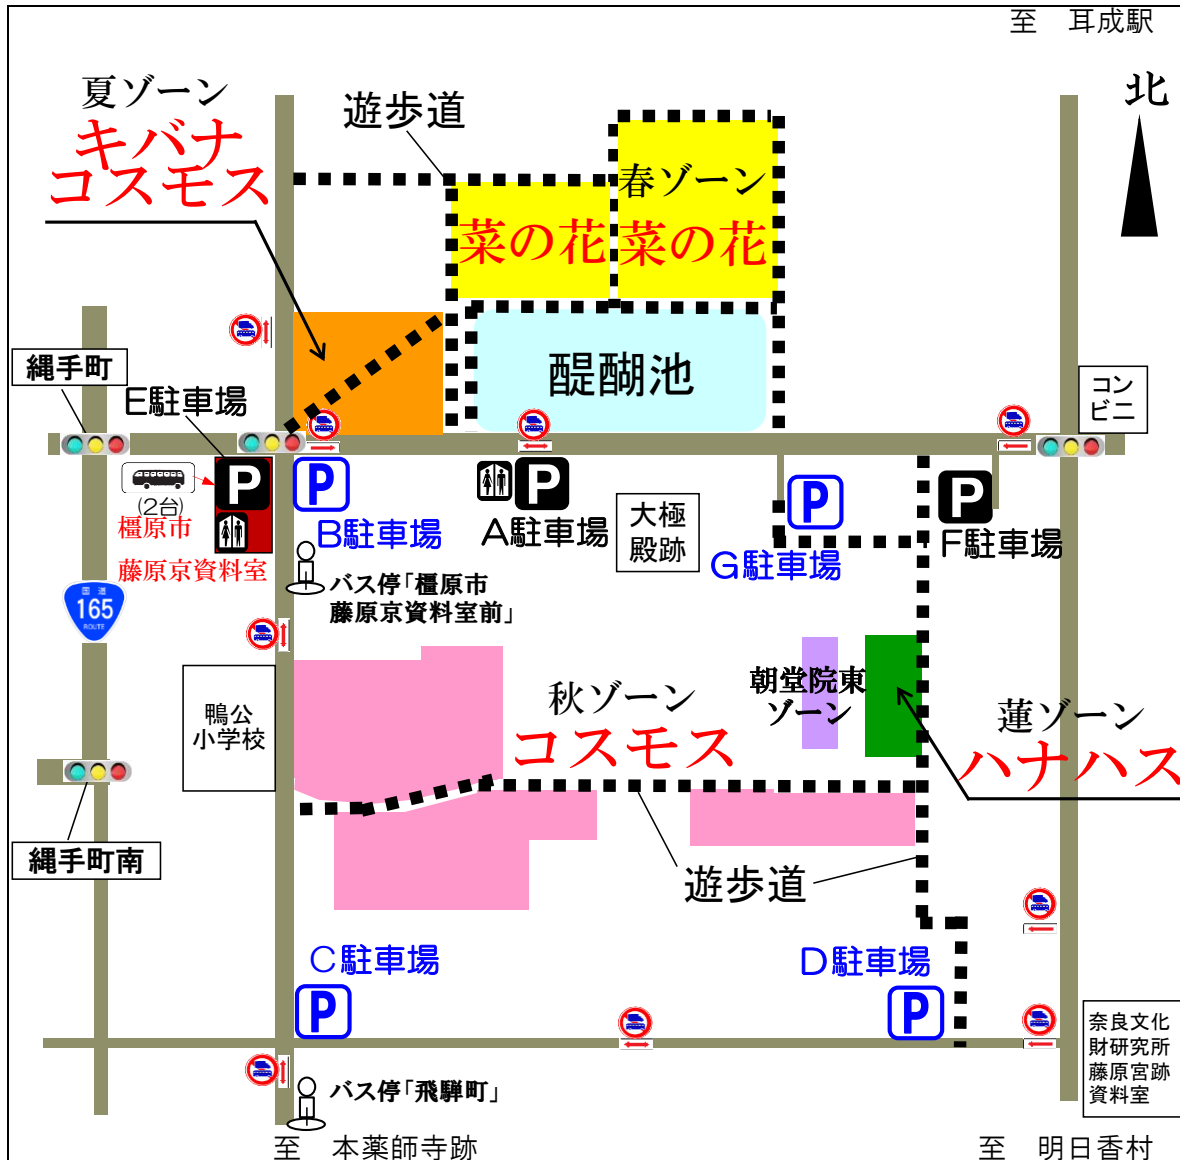

# 藤原宮跡周辺 花園のご案内

**P** 駐車場(通年): A・E・F  
 利用時間: 8:30~17:00

**P** 駐車場(臨時): B・C・D・G  
 花の季節に合わせて開場します。

◇春季: 菜の花

👉 B駐車場・G駐車場

◇夏季: キバナコスモス・ハナハス

👉 B駐車場・D駐車場

◇秋季: コスモス

👉 B・C・D・G駐車場

奈良文化財研究所  
 藤原宮跡資料室